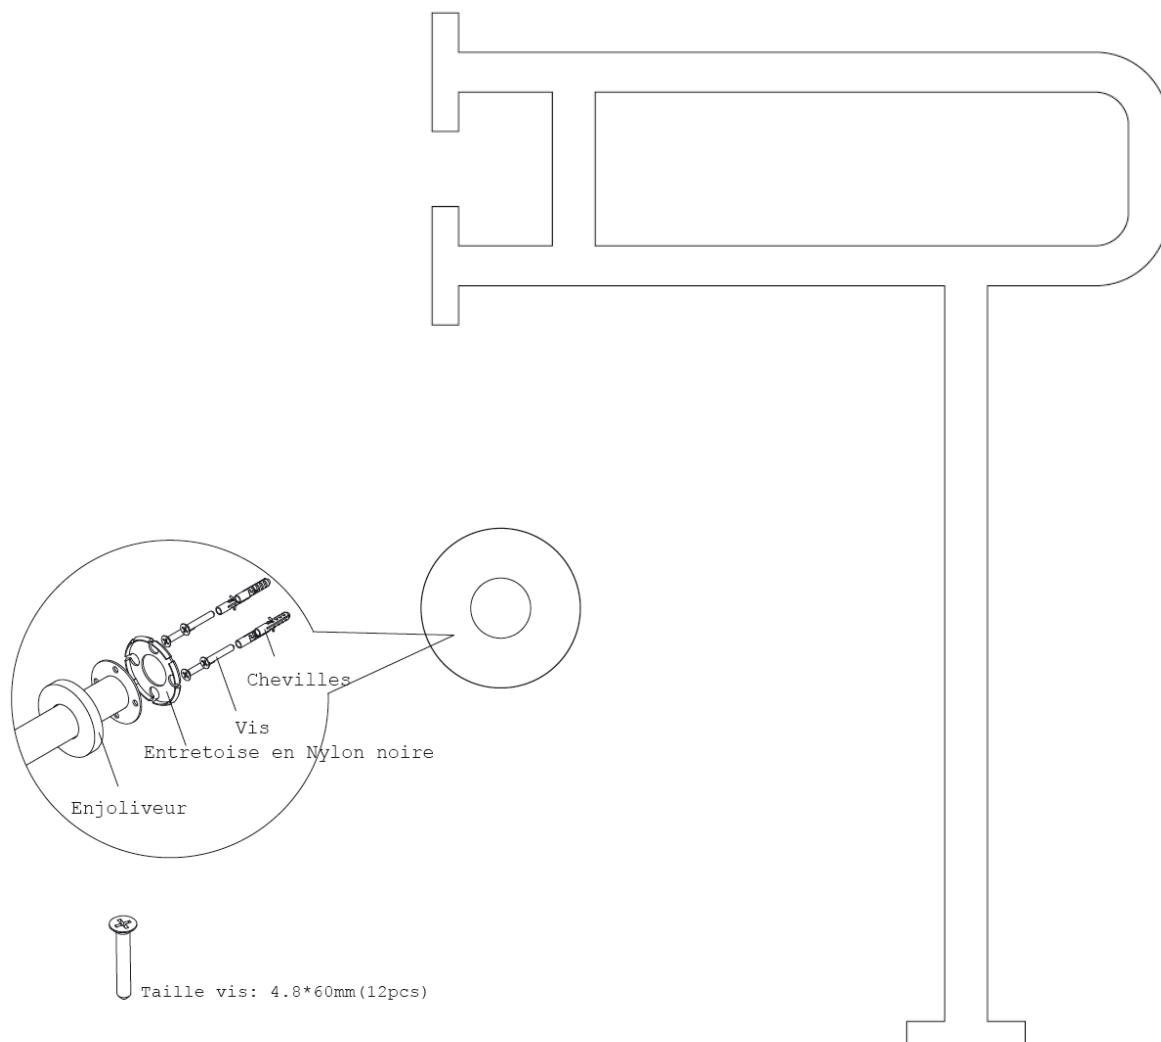

BARRE D'APPUI FIXE ILIADE

Ref.812037

Matériel : Nylon et acier inoxydable

Dim : 600mm x 100mm x 700mm

Diamètre : Extérieur - 35mm, Intérieur - 28mm

Epaisseur : Extérieur - 3.5mm, Intérieur - 1.2mm

Montage :