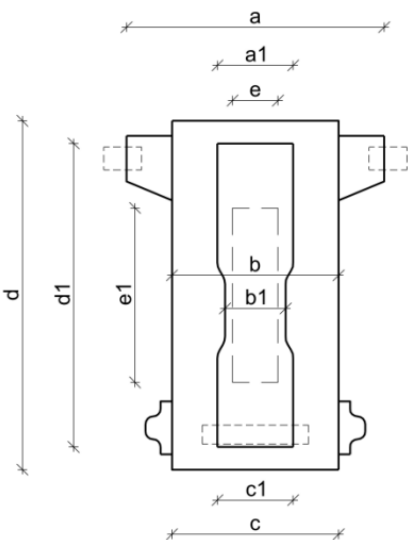

Elastiques et barrières anti fuites

Bandes de polypropylène reliées par des élastiques en élasthanne (sans latex) pour plus d'aisance et de liberté de mouvement.

Indicateur de taille

Illustration sur le devant pour faciliter le sens de pose, encre sans métaux lourds

Bambo Nature XL 16-30 kg

Dimensions produit

d	Longueur totale	550 mm
c	Largeur avant	240 mm
a	Largeur arrière	360 mm
b	Largeur entre-jambes	240 mm
Cœur absorbant		
d1	Longueur totale	465 mm
c1	Largeur avant	110 mm
a1	Largeur arrière	110 mm
b1	Largeur entre-jambes	80 mm

Absorption

Poids produit : 40g

Rewet/wetback Méthode Hy-tec PA04-02 <i>Mesure la surface sèche d'un produit chargé en liquide.</i>	0,70g (maximum)
Rétention Méthode Hy-tec PA04-04 <i>Indique la capacité du SAP à absorber et retenir le liquide.</i>	350g (minimum)
Test Rothwell (ISO 11948-1)	988 ml (valeur indicative)