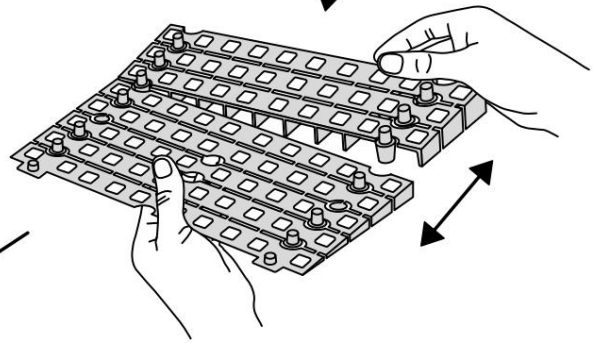

KIT RAMPE 2

Distribué par  **IDENTITÉS**
Articles pour le bien-être et l'autonomie

PLAN INCLINÉS RAMP KIT EXCELLENT SYSTEMS
REF. 826181 & 825062

Hauteur: 3,6 - 9,1cm
Largeur: 75cm
Profondeur: 50cm

Inclus

Design Danois Pat. En attente. et produit
au Danemark par Excellent Systems A/S

RÉGLAGE DE LA HAUTEUR

Supprimer l'ajusteur de rampe de la couche supérieure :

Hauteurs:

MONTAGE AVEC SERRURES

FIXATION AVEC PATINS DE MONTAGE

Intérieur:

Extérieur:

FIXATION AVEC DES BOUCHONS

RAMP KIT 2

Distributed by  **IDENTITÉS**
Articles pour le bien-être et l'autonomie

RAMP KIT
REF. 826181 & 825062

Height: 3,6 - 9,1 cm
Width: 75 cm
Depth: 50 cm

Included

 Danish Design Pat. Pend. and produced
in Denmark by Excellent Systems A/S