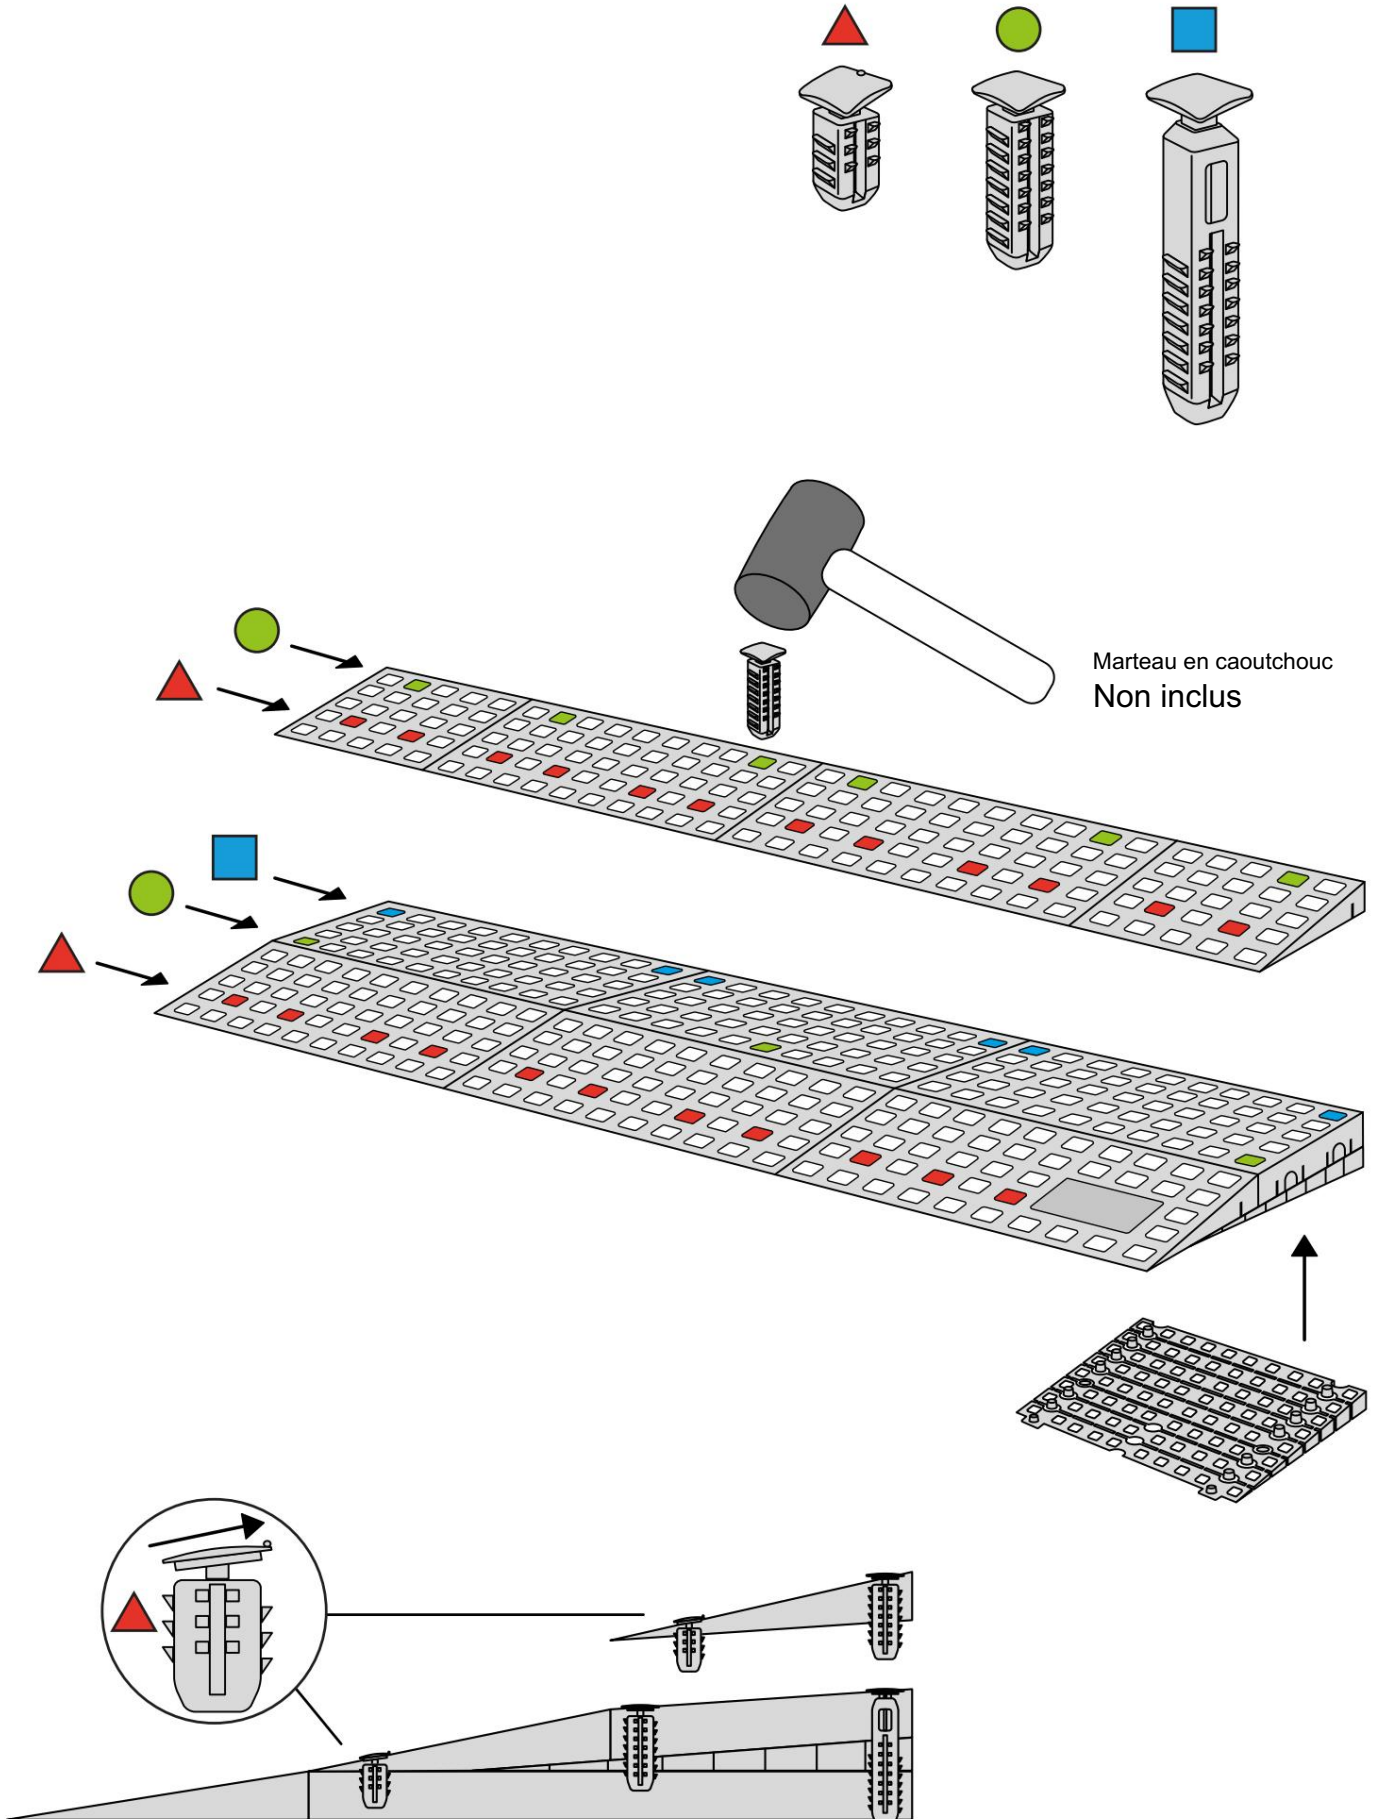

KIT RAMPE 2

Distribué par  **IDENTITÉS**
Articles pour le bien-être et l'autonomie

PLAN INCLINÉS RAMP KIT EXCELLENT SYSTEMS
REF. 826181 & 825062

Hauteur: 3,6 - 9,1cm
Largeur: 75cm
Profondeur: 50cm

Inclus

Design Danois Pat. En attente. et produit
au Danemark par Excellent Systems A/S

RÉGLAGE DE LA HAUTEUR

Supprimer l'ajusteur de rampe de la couche supérieure :

Hauteurs:

MONTAGE AVEC SERRURES

FIXATION AVEC PATINS DE MONTAGE

Intérieur:

Extérieur:

FIXATION AVEC DES BOUCHONS

RAMP KIT 2

Distributed by  **IDENTITÉS**
Articles pour le bien-être et l'autonomie

RAMP KIT
REF. 826181 & 825062

Height: 3,6 - 9,1 cm
Width: 75 cm
Depth: 50 cm

Included

 Danish Design Pat. Pend. and produced
in Denmark by Excellent Systems A/S

 **excellent** systems as

HEIGHT ADJUSTMENT

Remove Ramp Adjuster from toplayer:

Heights:

MOUNTING WITH LOCKS

FASTENING WITH MOUNTING PADS

Indoor:

Outdoor: