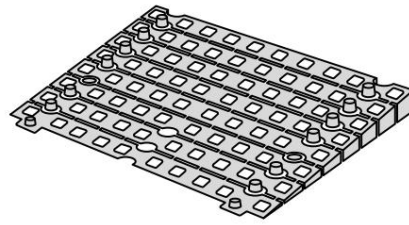

KIT RAMPE 2

Distribué par  **IDENTITÉS**
Articles pour le bien-être et l'autonomie

PLAN INCLINÉS RAMP KIT EXCELLENT SYSTEMS
REF. 826181 & 825062

Hauteur: 3,6 - 9,1cm
Largeur: 75cm
Profondeur: 50cm

Inclus

Design Danois Pat. En attente. et produit
au Danemark par Excellent Systems A/S

RÉGLAGE DE LA HAUTEUR

Supprimer l'ajusteur de rampe de la couche supérieure :

Hauteurs:

MONTAGE AVEC SERRURES

FIXATION AVEC PATINS DE MONTAGE

Intérieur:

Extérieur:

FIXATION AVEC DES BOUCHONS

RAMP KIT 2

Distributed by  **IDENTITÉS**
Articles pour le bien-être et l'autonomie

RAMP KIT
REF. 826181 & 825062

Height: 3,6 - 9,1 cm
Width: 75 cm
Depth: 50 cm

Included

 Danish Design Pat. Pend. and produced
in Denmark by Excellent Systems A/S

 **excellent** systems as

HEIGHT ADJUSTMENT

Remove Ramp Adjuster from toplayer:

Heights:

MOUNTING WITH LOCKS

FASTENING WITH MOUNTING PADS

Indoor:

Outdoor: