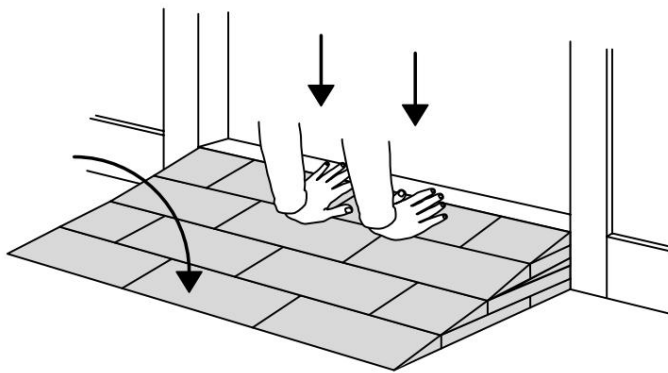

KIT RAMPE 2

Distribué par  **IDENTITÉS**
Articles pour le bien-être et l'autonomie

PLAN INCLINÉS RAMP KIT EXCELLENT SYSTEMS
REF. 826181 & 825062

Hauteur: 3,6 - 9,1cm
Largeur: 75cm
Profondeur: 50cm

Inclus

Design Danois Pat. En attente. et produit
au Danemark par Excellent Systems A/S

RÉGLAGE DE LA HAUTEUR

Supprimer l'ajusteur de rampe de la couche supérieure :

Hauteurs:

MONTAGE AVEC SERRURES

FIXATION AVEC PATINS DE MONTAGE

Intérieur:

Extérieur:

FIXATION AVEC DES BOUCHONS

RAMP KIT 2

Distributed by  **IDENTITÉS**
Articles pour le bien-être et l'autonomie

RAMP KIT
REF. 826181 & 825062

Height: 3,6 - 9,1 cm
Width: 75 cm
Depth: 50 cm

Included

 Danish Design Pat. Pend. and produced
in Denmark by Excellent Systems A/S