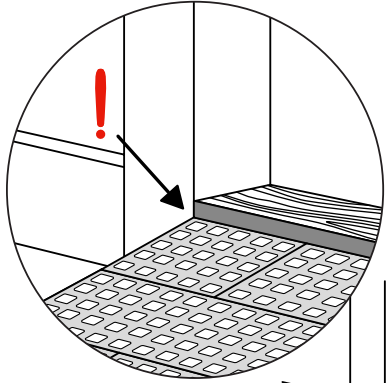

RÉGLAGE DE LA HAUTEUR

Supprimer l'ajusteur de rampe de la couche supérieure :

Hauteurs:

MONTAGE AVEC SERRURES

FIXATION AVEC PATINS DE MONTAGE

Intérieur:

Extérieur:

FIXATION AVEC DES BOUCHONS

RAMP KIT 2

Distributed by  **IDENTITÉS**
Articles pour le bien-être et l'autonomie

RAMP KIT
REF. 826181 & 825062

Height: 3,6 - 9,1 cm
Width: 75 cm
Depth: 50 cm

Included

 Danish Design Pat. Pend. and produced
in Denmark by Excellent Systems A/S

 **excellent** systems as

HEIGHT ADJUSTMENT

Remove Ramp Adjuster from toplayer:

Heights:

MOUNTING WITH LOCKS

FASTENING WITH MOUNTING PADS

Indoor:

Outdoor: