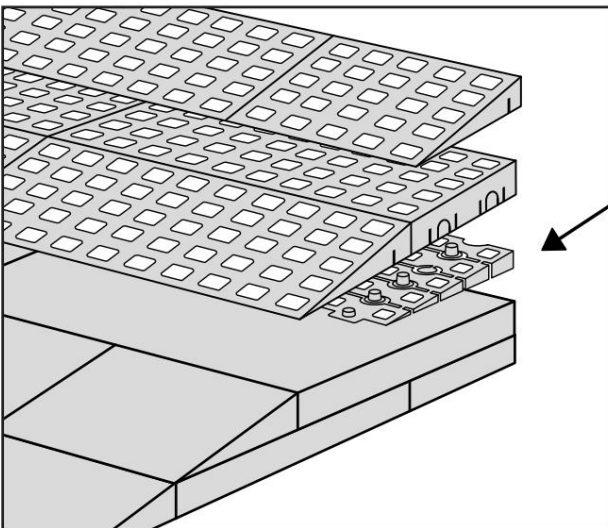

KIT RAMPE 2

Distribué par  **IDENTITÉS**
Articles pour le bien-être et l'autonomie

PLAN INCLINÉS RAMP KIT EXCELLENT SYSTEMS
REF. 826181 & 825062

Hauteur: 3,6 - 9,1cm
Largeur: 75cm
Profondeur: 50cm

Inclus

Design Danois Pat. En attente. et produit
au Danemark par Excellent Systems A/S

RÉGLAGE DE LA HAUTEUR

Supprimer l'ajusteur de rampe de la couche supérieure :

Hauteurs:

MONTAGE AVEC SERRURES

FIXATION AVEC PATINS DE MONTAGE

Intérieur:

Extérieur:

FIXATION AVEC DES BOUCHONS

RAMP KIT 2

Distributed by  **IDENTITÉS**
Articles pour le bien-être et l'autonomie

RAMP KIT
REF. 826181 & 825062

Height: 3,6 - 9,1 cm
Width: 75 cm
Depth: 50 cm

Included

 Danish Design Pat. Pend. and produced
in Denmark by Excellent Systems A/S