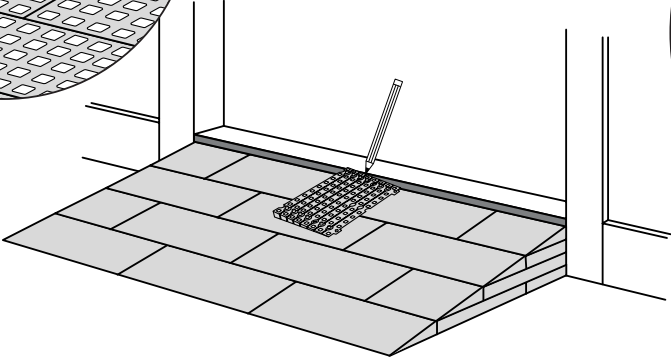

KIT RAMPE 2

Distribué par  **IDENTITÉS**
Articles pour le bien-être et l'autonomie

PLAN INCLINÉS RAMP KIT EXCELLENT SYSTEMS
REF. 826181 & 825062

Hauteur: 3,6 - 9,1cm
Largeur: 75cm
Profondeur: 50cm

Inclus

Design Danois Pat. En attente. et produit
au Danemark par Excellent Systems A/S

RÉGLAGE DE LA HAUTEUR

Supprimer l'ajusteur de rampe de la couche supérieure :

Hauteurs:

MONTAGE AVEC SERRURES

FIXATION AVEC PATINS DE MONTAGE

Intérieur:

Extérieur:

FIXATION AVEC DES BOUCHONS

RAMP KIT 2

Distributed by  **IDENTITÉS**
Articles pour le bien-être et l'autonomie

RAMP KIT
REF. 826181 & 825062

Height: 3,6 - 9,1 cm
Width: 75 cm
Depth: 50 cm

Included

 Danish Design Pat. Pend. and produced
in Denmark by Excellent Systems A/S

 **excellent** systems as

HEIGHT ADJUSTMENT

Remove Ramp Adjuster from toplayer:

Heights:

MOUNTING WITH LOCKS

FASTENING WITH MOUNTING PADS

Indoor:

Outdoor: