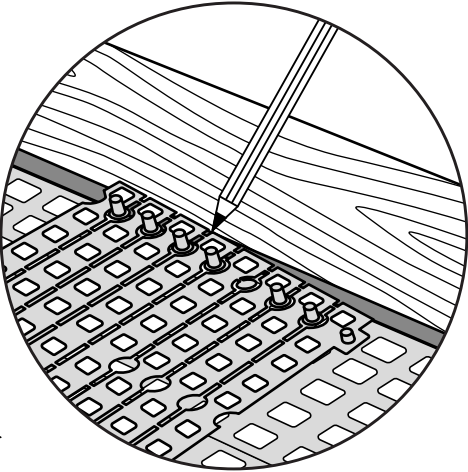

KIT RAMPE 2

Distribué par  **IDENTITÉS**
Articles pour le bien-être et l'autonomie

PLAN INCLINÉS RAMP KIT EXCELLENT SYSTEMS
REF. 826181 & 825062

Hauteur: 3,6 - 9,1cm
Largeur: 75cm
Profondeur: 50cm

Inclus

Design Danois Pat. En attente. et produit
au Danemark par Excellent Systems A/S

RÉGLAGE DE LA HAUTEUR

Supprimer l'ajusteur de rampe de la couche supérieure :

Hauteurs:

MONTAGE AVEC SERRURES

FIXATION AVEC PATINS DE MONTAGE

Intérieur:

Extérieur:

FIXATION AVEC DES BOUCHONS

RAMP KIT 2

Distributed by  **IDENTITÉS**
Articles pour le bien-être et l'autonomie

RAMP KIT
REF. 826181 & 825062

Height: 3,6 - 9,1 cm
Width: 75 cm
Depth: 50 cm

Included

 Danish Design Pat. Pend. and produced
in Denmark by Excellent Systems A/S

 **excellent** systems as

HEIGHT ADJUSTMENT

Remove Ramp Adjuster from toplayer:

Heights:

MOUNTING WITH LOCKS

FASTENING WITH MOUNTING PADS

Indoor:

Outdoor: