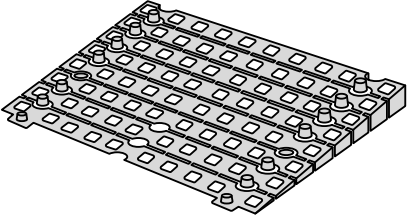

KIT RAMPE 2

Distribué par  **IDENTITÉS**
Articles pour le bien-être et l'autonomie

PLAN INCLINÉS RAMP KIT EXCELLENT SYSTEMS
REF. 826181 & 825062

Hauteur: 3,6 - 9,1cm
Largeur: 75cm
Profondeur: 50cm

Inclus

Design Danois Pat. En attente. et produit
au Danemark par Excellent Systems A/S

RÉGLAGE DE LA HAUTEUR

Supprimer l'ajusteur de rampe de la couche supérieure :

Hauteurs:

MONTAGE AVEC SERRURES

FIXATION AVEC PATINS DE MONTAGE

Intérieur:

Extérieur:

FIXATION AVEC DES BOUCHONS

RAMP KIT 2

Distributed by  **IDENTITÉS**
Articles pour le bien-être et l'autonomie

RAMP KIT
REF. 826181 & 825062

Height: 3,6 - 9,1 cm
Width: 75 cm
Depth: 50 cm

Included

 Danish Design Pat. Pend. and produced
in Denmark by Excellent Systems A/S

 **excellent** systems as

HEIGHT ADJUSTMENT

Remove Ramp Adjuster from toplayer:

Heights:

MOUNTING WITH LOCKS

FASTENING WITH MOUNTING PADS

Indoor:

Outdoor: