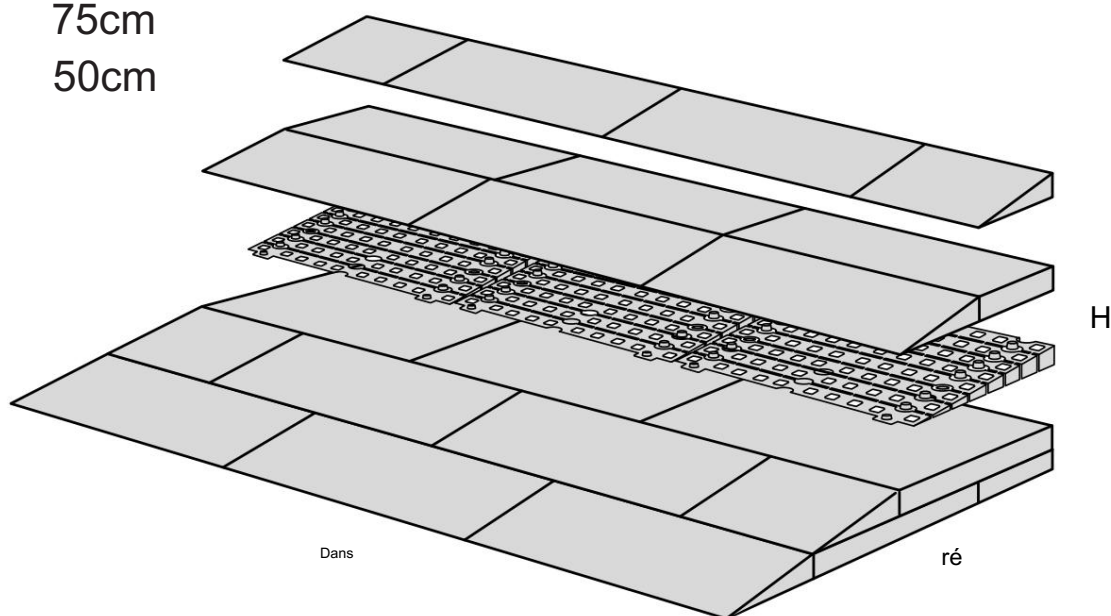

KIT RAMPE 2

Distribué par  **IDENTITÉS**
Articles pour le bien-être et l'autonomie

PLAN INCLINÉS RAMP KIT EXCELLENT SYSTEMS
REF. 826181 & 825062

Hauteur: 3,6 - 9,1cm
Largeur: 75cm
Profondeur: 50cm

Inclus

Design Danois Pat. En attente. et produit
au Danemark par Excellent Systems A/S

RÉGLAGE DE LA HAUTEUR

Supprimer l'ajusteur de rampe de la couche supérieure :

Hauteurs:

MONTAGE AVEC SERRURES

FIXATION AVEC PATINS DE MONTAGE

Intérieur:

Extérieur:

FIXATION AVEC DES BOUCHONS

RAMP KIT 2

Distributed by  **IDENTITÉS**
Articles pour le bien-être et l'autonomie

RAMP KIT
REF. 826181 & 825062

Height: 3,6 - 9,1 cm
Width: 75 cm
Depth: 50 cm

Included

 Danish Design Pat. Pend. and produced
in Denmark by Excellent Systems A/S