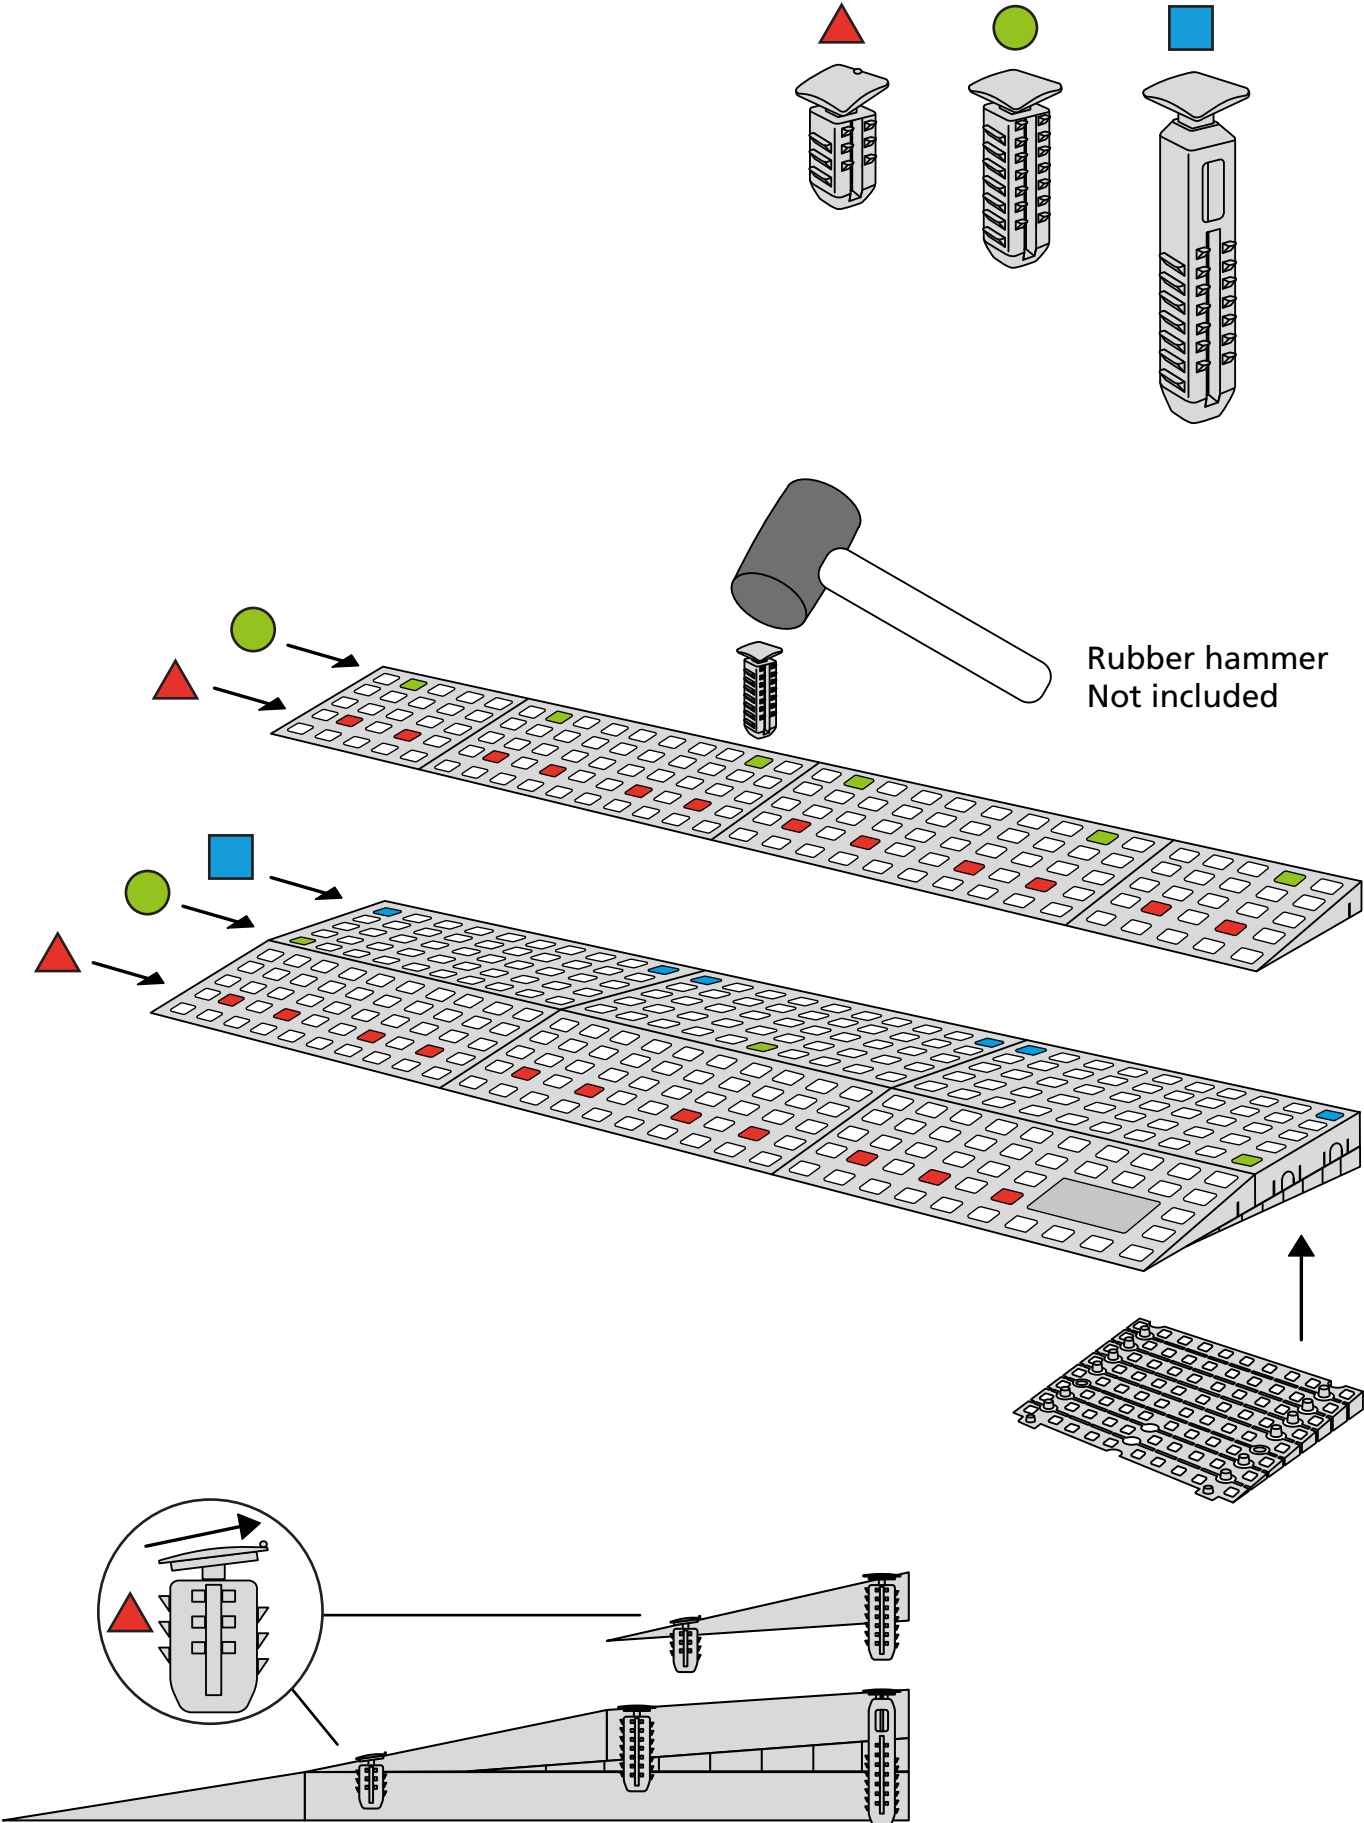

KIT RAMPE 2

Distribué par  **IDENTITÉS**
Articles pour le bien-être et l'autonomie

PLAN INCLINÉS RAMP KIT EXCELLENT SYSTEMS
REF. 826181 & 825062

Hauteur: 3,6 - 9,1cm
Largeur: 75cm
Profondeur: 50cm

Inclus

Design Danois Pat. En attente. et produit
au Danemark par Excellent Systems A/S

RÉGLAGE DE LA HAUTEUR

Supprimer l'ajusteur de rampe de la couche supérieure :

Hauteurs:

MONTAGE AVEC SERRURES

FIXATION AVEC PATINS DE MONTAGE

Intérieur:

Extérieur:

FIXATION AVEC DES BOUCHONS

RAMP KIT 2

Distributed by  **IDENTITÉS**
Articles pour le bien-être et l'autonomie

RAMP KIT
REF. 826181 & 825062

Height: 3,6 - 9,1 cm
Width: 75 cm
Depth: 50 cm

Included

 Danish Design Pat. Pend. and produced
in Denmark by Excellent Systems A/S

 **excellent** systems as

HEIGHT ADJUSTMENT

Remove Ramp Adjuster from toplayer:

Heights:

MOUNTING WITH LOCKS

FASTENING WITH MOUNTING PADS

Indoor:

Outdoor: