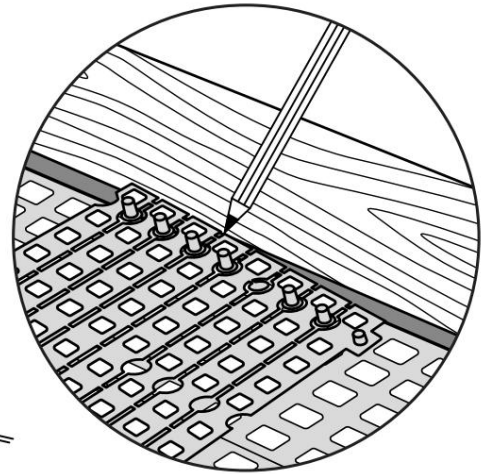

KIT RAMPE 2

Distribué par  **IDENTITÉS**
Articles pour le bien-être et l'autonomie

PLAN INCLINÉS RAMP KIT EXCELLENT SYSTEMS
REF. 826181 & 825062

Hauteur: 3,6 - 9,1cm
Largeur: 75cm
Profondeur: 50cm

Inclus

Design Danois Pat. En attente. et produit
au Danemark par Excellent Systems A/S

RÉGLAGE DE LA HAUTEUR

Supprimer l'ajusteur de rampe de la couche supérieure :

Hauteurs:

MONTAGE AVEC SERRURES

FIXATION AVEC PATINS DE MONTAGE

Intérieur:

Extérieur:

FIXATION AVEC DES BOUCHONS

RAMP KIT 2

Distributed by  **IDENTITÉS**
Articles pour le bien-être et l'autonomie

RAMP KIT
REF. 826181 & 825062

Height: 3,6 - 9,1 cm
Width: 75 cm
Depth: 50 cm

Included

 Danish Design Pat. Pend. and produced
in Denmark by Excellent Systems A/S