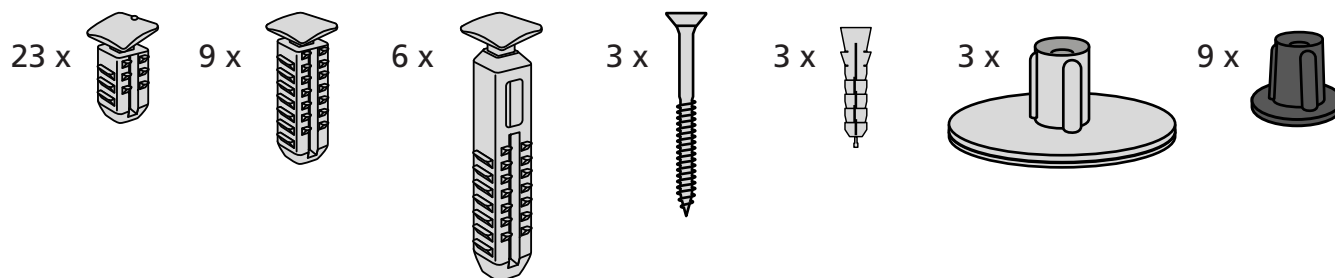

KIT RAMPE 2

Distribué par  **IDENTITÉS**
Articles pour le bien-être et l'autonomie

PLAN INCLINÉS RAMP KIT EXCELLENT SYSTEMS
REF. 826181 & 825062

Hauteur: 3,6 - 9,1cm
Largeur: 75cm
Profondeur: 50cm

Inclus

Design Danois Pat. En attente. et produit
au Danemark par Excellent Systems A/S

RAMP KIT 2

Distributed by  **IDENTITÉS**
Articles pour le bien-être et l'autonomie

RAMP KIT
REF. 826181 & 825062

Height: 3,6 - 9,1 cm
Width: 75 cm
Depth: 50 cm

Included

 Danish Design Pat. Pend. and produced
in Denmark by Excellent Systems A/S