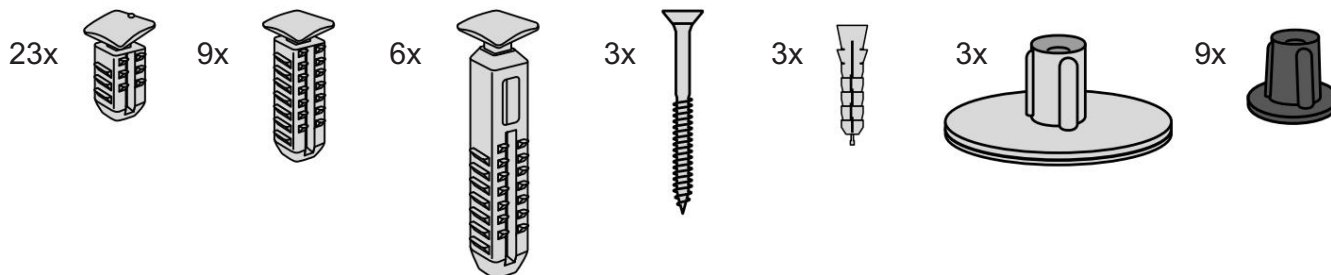

KIT RAMPE 2

Distribué par  **IDENTITÉS**
Articles pour le bien-être et l'autonomie

PLAN INCLINÉS RAMP KIT EXCELLENT SYSTEMS
REF. 826181 & 825062

Hauteur: 3,6 - 9,1cm
Largeur: 75cm
Profondeur: 50cm

Inclus

Design Danois Pat. En attente. et produit
au Danemark par Excellent Systems A/S

RÉGLAGE DE LA HAUTEUR

Supprimer l'ajusteur de rampe de la couche supérieure :

Hauteurs:

MONTAGE AVEC SERRURES

FIXATION AVEC PATINS DE MONTAGE

Intérieur:

Extérieur:

FIXATION AVEC DES BOUCHONS

RAMP KIT 2

Distributed by  **IDENTITÉS**
Articles pour le bien-être et l'autonomie

RAMP KIT
REF. 826181 & 825062

Height: 3,6 - 9,1 cm
Width: 75 cm
Depth: 50 cm

Included

 Danish Design Pat. Pend. and produced
in Denmark by Excellent Systems A/S