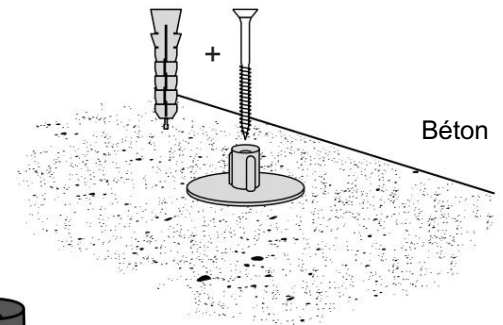

KIT RAMPE 2

Distribué par  **IDENTITÉS**
Articles pour le bien-être et l'autonomie

PLAN INCLINÉS RAMP KIT EXCELLENT SYSTEMS
REF. 826181 & 825062

Hauteur: 3,6 - 9,1cm
Largeur: 75cm
Profondeur: 50cm

Inclus

Design Danois Pat. En attente. et produit
au Danemark par Excellent Systems A/S

RÉGLAGE DE LA HAUTEUR

Supprimer l'ajusteur de rampe de la couche supérieure :

Hauteurs:

MONTAGE AVEC SERRURES

FIXATION AVEC PATINS DE MONTAGE

Intérieur:

Extérieur:

FIXATION AVEC DES BOUCHONS

RAMP KIT 2

Distributed by  **IDENTITÉS**
Articles pour le bien-être et l'autonomie

RAMP KIT
REF. 826181 & 825062

Height: 3,6 - 9,1 cm
Width: 75 cm
Depth: 50 cm

Included

 Danish Design Pat. Pend. and produced
in Denmark by Excellent Systems A/S