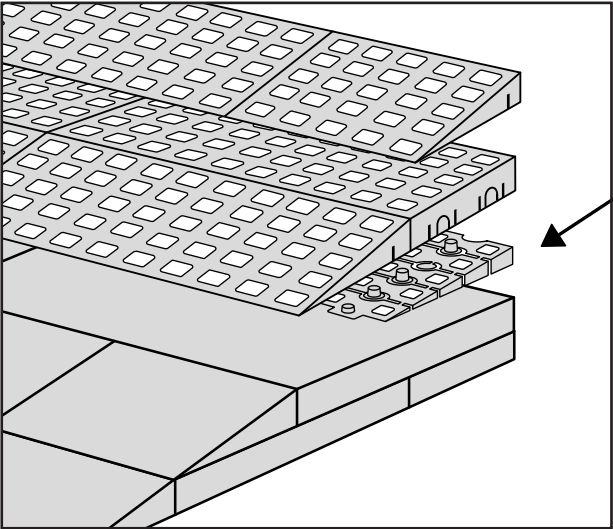

HEIGHT ADJUSTMENT

Remove Ramp Adjuster from toplayer:

Heights: