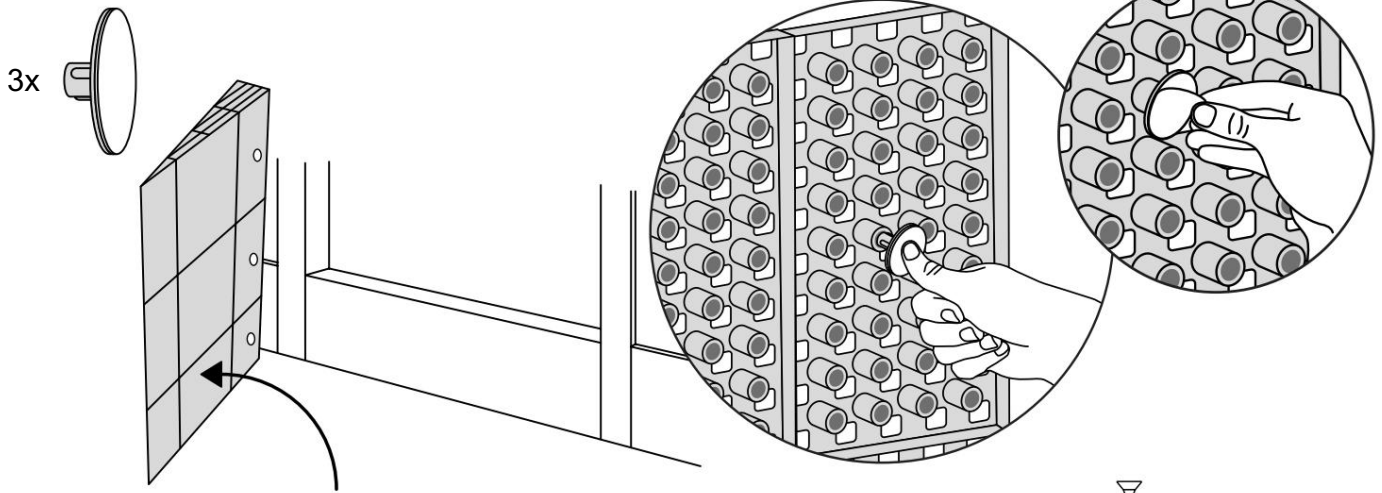

KIT RAMPE 2

Distribué par  **IDENTITÉS**
Articles pour le bien-être et l'autonomie

PLAN INCLINÉS RAMP KIT EXCELLENT SYSTEMS
REF. 826181 & 825062

Hauteur: 3,6 - 9,1cm
Largeur: 75cm
Profondeur: 50cm

Inclus

Design Danois Pat. En attente. et produit
au Danemark par Excellent Systems A/S

RÉGLAGE DE LA HAUTEUR

Supprimer l'ajusteur de rampe de la couche supérieure :

Hauteurs:

MONTAGE AVEC SERRURES

FIXATION AVEC PATINS DE MONTAGE

Intérieur:

Extérieur:

FIXATION AVEC DES BOUCHONS

RAMP KIT 2

Distributed by  **IDENTITÉS**
Articles pour le bien-être et l'autonomie

RAMP KIT
REF. 826181 & 825062

Height: 3,6 - 9,1 cm
Width: 75 cm
Depth: 50 cm

Included

 Danish Design Pat. Pend. and produced
in Denmark by Excellent Systems A/S