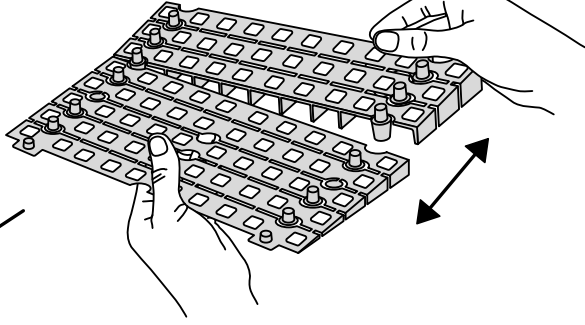

KIT RAMPE 2

Distribué par  **IDENTITÉS**
Articles pour le bien-être et l'autonomie

PLAN INCLINÉS RAMP KIT EXCELLENT SYSTEMS
REF. 826181 & 825062

Hauteur: 3,6 - 9,1cm
Largeur: 75cm
Profondeur: 50cm

Inclus

Design Danois Pat. En attente. et produit
au Danemark par Excellent Systems A/S

RÉGLAGE DE LA HAUTEUR

Supprimer l'ajusteur de rampe de la couche supérieure :

Hauteurs:

MONTAGE AVEC SERRURES

FIXATION AVEC PATINS DE MONTAGE

Intérieur:

Extérieur:

FIXATION AVEC DES BOUCHONS

RAMP KIT 2

Distributed by  **IDENTITÉS**
Articles pour le bien-être et l'autonomie

RAMP KIT
REF. 826181 & 825062

Height: 3,6 - 9,1 cm
Width: 75 cm
Depth: 50 cm

Included

 Danish Design Pat. Pend. and produced
in Denmark by Excellent Systems A/S

 **excellent** systems as

HEIGHT ADJUSTMENT

Remove Ramp Adjuster from toplayer:

Heights:

MOUNTING WITH LOCKS

FASTENING WITH MOUNTING PADS

Indoor:

Outdoor: