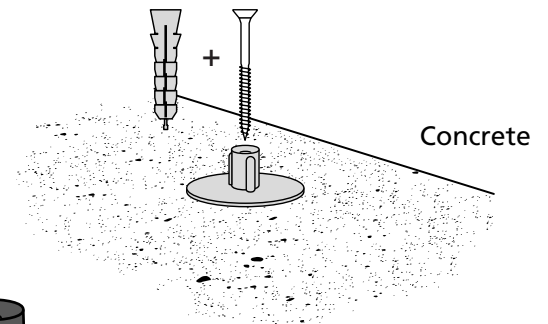

FASTENING WITH MOUNTING PADS

Indoor:

Outdoor:

Wood

Concrete

FASTENING WITH STOPPERS

9 x