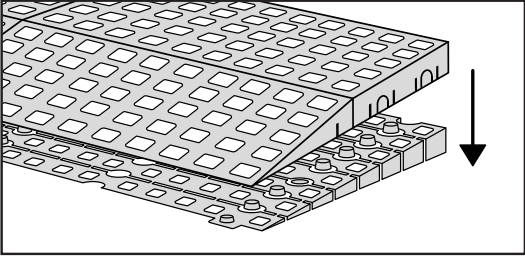

HEIGHT ADJUSTMENT

Remove Ramp Adjuster from toplayer: