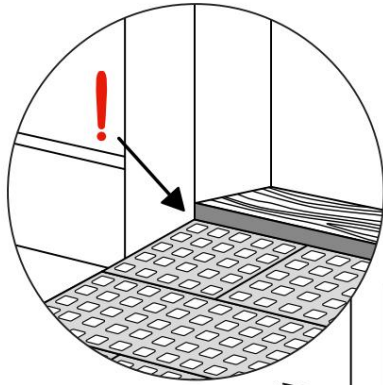

KIT RAMPE 2

Distribué par  **IDENTITÉS**
Articles pour le bien-être et l'autonomie

PLAN INCLINÉS RAMP KIT EXCELLENT SYSTEMS
REF. 826181 & 825062

Hauteur: 3,6 - 9,1cm
Largeur: 75cm
Profondeur: 50cm

Inclus

Design Danois Pat. En attente. et produit
au Danemark par Excellent Systems A/S

RÉGLAGE DE LA HAUTEUR

Supprimer l'ajusteur de rampe de la couche supérieure :

Hauteurs:

MONTAGE AVEC SERRURES

FIXATION AVEC PATINS DE MONTAGE

Intérieur:

Extérieur:

FIXATION AVEC DES BOUCHONS

RAMP KIT 2

Distributed by  **IDENTITÉS**
Articles pour le bien-être et l'autonomie

RAMP KIT
REF. 826181 & 825062

Height: 3,6 - 9,1 cm
Width: 75 cm
Depth: 50 cm

Included

 Danish Design Pat. Pend. and produced
in Denmark by Excellent Systems A/S