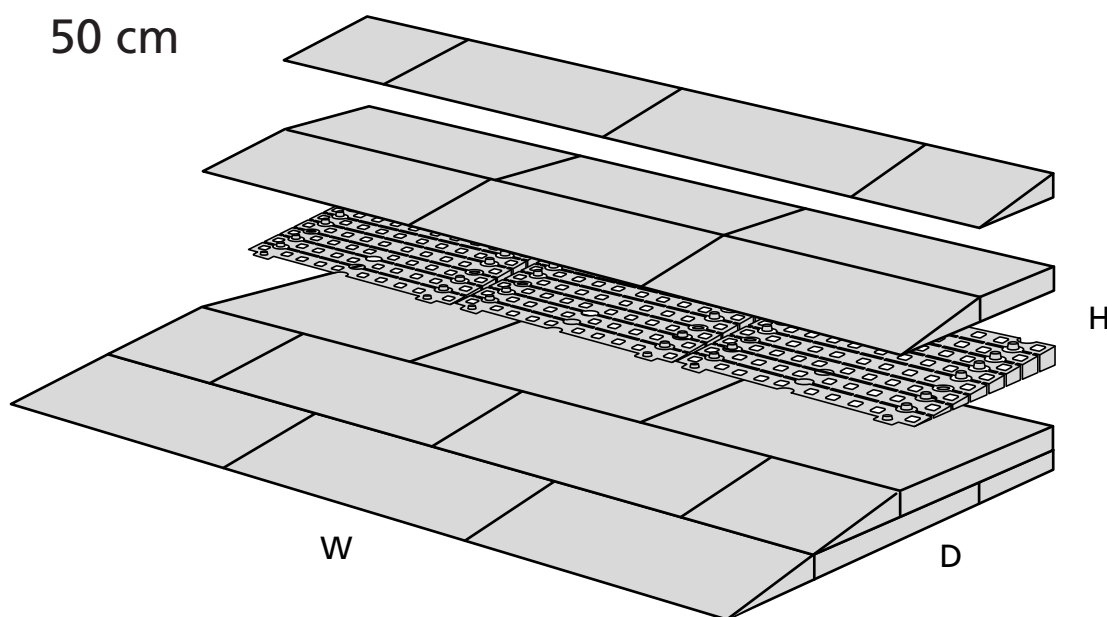

KIT RAMPE 2

Distribué par  **IDENTITÉS**
Articles pour le bien-être et l'autonomie

PLAN INCLINÉS RAMP KIT EXCELLENT SYSTEMS
REF. 826181 & 825062

Hauteur: 3,6 - 9,1cm
Largeur: 75cm
Profondeur: 50cm

Inclus

Design Danois Pat. En attente. et produit
au Danemark par Excellent Systems A/S

RÉGLAGE DE LA HAUTEUR

Supprimer l'ajusteur de rampe de la couche supérieure :

Hauteurs:

MONTAGE AVEC SERRURES

FIXATION AVEC PATINS DE MONTAGE

Intérieur:

Extérieur:

FIXATION AVEC DES BOUCHONS

RAMP KIT 2

Distributed by  **IDENTITÉS**
Articles pour le bien-être et l'autonomie

RAMP KIT
REF. 826181 & 825062

Height: 3,6 - 9,1 cm
Width: 75 cm
Depth: 50 cm

Included

 Danish Design Pat. Pend. and produced
in Denmark by Excellent Systems A/S