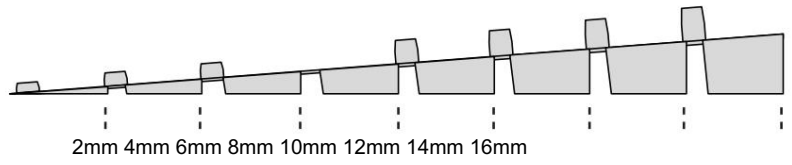

KIT RAMPE 2

Distribué par  **IDENTITÉS**
Articles pour le bien-être et l'autonomie

PLAN INCLINÉS RAMP KIT EXCELLENT SYSTEMS
REF. 826181 & 825062

Hauteur: 3,6 - 9,1cm
Largeur: 75cm
Profondeur: 50cm

Inclus

Design Danois Pat. En attente. et produit
au Danemark par Excellent Systems A/S

RÉGLAGE DE LA HAUTEUR

Supprimer l'ajusteur de rampe de la couche supérieure :

Hauteurs:

MONTAGE AVEC SERRURES

FIXATION AVEC PATINS DE MONTAGE

Intérieur:

Extérieur:

FIXATION AVEC DES BOUCHONS

RAMP KIT 2

Distributed by  **IDENTITÉS**
Articles pour le bien-être et l'autonomie

RAMP KIT
REF. 826181 & 825062

Height: 3,6 - 9,1 cm
Width: 75 cm
Depth: 50 cm

Included

 Danish Design Pat. Pend. and produced
in Denmark by Excellent Systems A/S