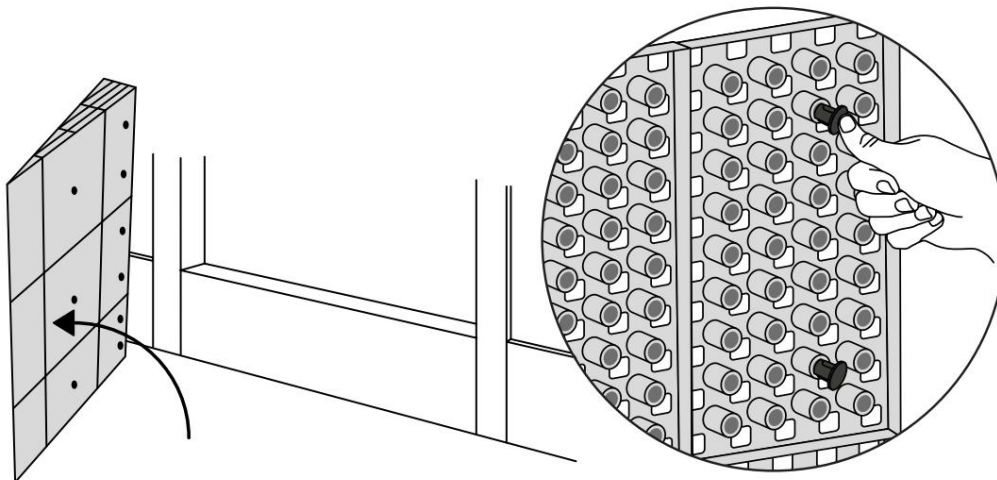

KIT RAMPE 2

Distribué par  **IDENTITÉS**
Articles pour le bien-être et l'autonomie

PLAN INCLINÉS RAMP KIT EXCELLENT SYSTEMS
REF. 826181 & 825062

Hauteur: 3,6 - 9,1cm
Largeur: 75cm
Profondeur: 50cm

Inclus

Design Danois Pat. En attente. et produit
au Danemark par Excellent Systems A/S

RÉGLAGE DE LA HAUTEUR

Supprimer l'ajusteur de rampe de la couche supérieure :

Hauteurs:

MONTAGE AVEC SERRURES

FIXATION AVEC PATINS DE MONTAGE

Intérieur:

Extérieur:

FIXATION AVEC DES BOUCHONS

RAMP KIT 2

Distributed by  **IDENTITÉS**
Articles pour le bien-être et l'autonomie

RAMP KIT
REF. 826181 & 825062

Height: 3,6 - 9,1 cm
Width: 75 cm
Depth: 50 cm

Included

 Danish Design Pat. Pend. and produced
in Denmark by Excellent Systems A/S