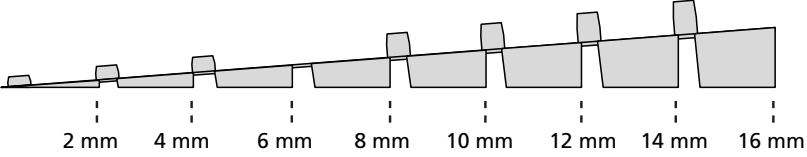

HEIGHT ADJUSTMENT

Remove Ramp Adjuster from toplayer:

Heights: