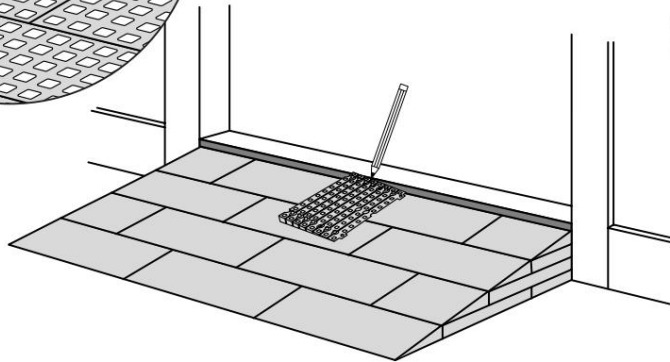

KIT RAMPE 2

Distribué par  **IDENTITÉS**
Articles pour le bien-être et l'autonomie

PLAN INCLINÉS RAMP KIT EXCELLENT SYSTEMS
REF. 826181 & 825062

Hauteur: 3,6 - 9,1cm
Largeur: 75cm
Profondeur: 50cm

Inclus

Design Danois Pat. En attente. et produit
au Danemark par Excellent Systems A/S

RÉGLAGE DE LA HAUTEUR

Supprimer l'ajusteur de rampe de la couche supérieure :

Hauteurs:

MONTAGE AVEC SERRURES

FIXATION AVEC PATINS DE MONTAGE

Intérieur:

Extérieur:

FIXATION AVEC DES BOUCHONS

RAMP KIT 2

Distributed by  **IDENTITÉS**
Articles pour le bien-être et l'autonomie

RAMP KIT
REF. 826181 & 825062

Height: 3,6 - 9,1 cm
Width: 75 cm
Depth: 50 cm

Included

 Danish Design Pat. Pend. and produced
in Denmark by Excellent Systems A/S