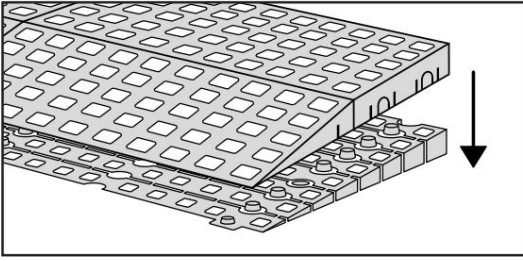

KIT RAMPE 2

Distribué par  **IDENTITÉS**
Articles pour le bien-être et l'autonomie

PLAN INCLINÉS RAMP KIT EXCELLENT SYSTEMS
REF. 826181 & 825062

Hauteur: 3,6 - 9,1cm
Largeur: 75cm
Profondeur: 50cm

Inclus

Design Danois Pat. En attente. et produit
au Danemark par Excellent Systems A/S

RÉGLAGE DE LA HAUTEUR

Supprimer l'ajusteur de rampe de la couche supérieure :

Hauteurs:

MONTAGE AVEC SERRURES

FIXATION AVEC PATINS DE MONTAGE

Intérieur:

Extérieur:

FIXATION AVEC DES BOUCHONS

RAMP KIT 2

Distributed by  **IDENTITÉS**
Articles pour le bien-être et l'autonomie

RAMP KIT
REF. 826181 & 825062

Height: 3,6 - 9,1 cm
Width: 75 cm
Depth: 50 cm

Included

 Danish Design Pat. Pend. and produced
in Denmark by Excellent Systems A/S