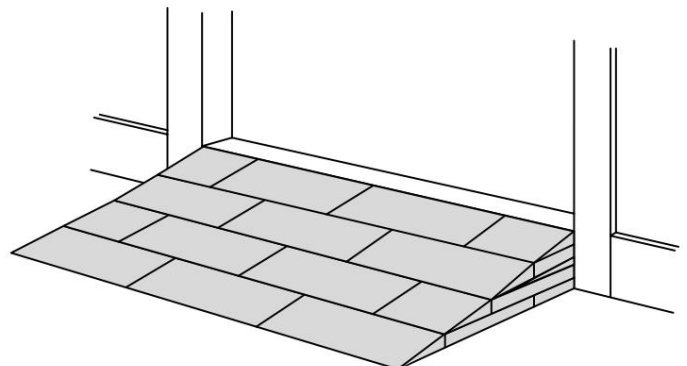

KIT RAMPE 2

Distribué par  **IDENTITÉS**
Articles pour le bien-être et l'autonomie

PLAN INCLINÉS RAMP KIT EXCELLENT SYSTEMS
REF. 826181 & 825062

Hauteur: 3,6 - 9,1cm
Largeur: 75cm
Profondeur: 50cm

Inclus

Design Danois Pat. En attente. et produit
au Danemark par Excellent Systems A/S

RÉGLAGE DE LA HAUTEUR

Supprimer l'ajusteur de rampe de la couche supérieure :

Hauteurs:

MONTAGE AVEC SERRURES

FIXATION AVEC PATINS DE MONTAGE

Intérieur:

Extérieur:

FIXATION AVEC DES BOUCHONS

RAMP KIT 2

Distributed by  **IDENTITÉS**
Articles pour le bien-être et l'autonomie

RAMP KIT
REF. 826181 & 825062

Height: 3,6 - 9,1 cm
Width: 75 cm
Depth: 50 cm

Included

 Danish Design Pat. Pend. and produced
in Denmark by Excellent Systems A/S