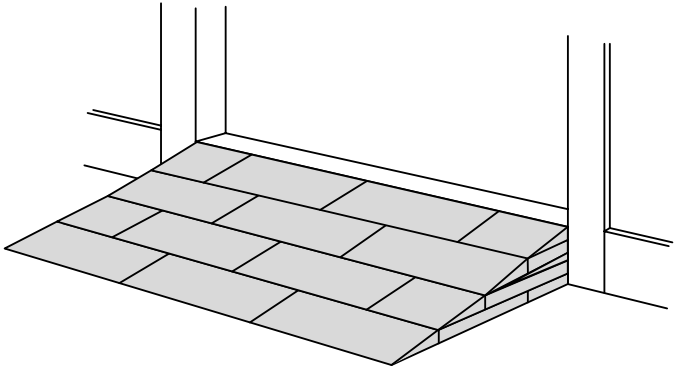

HEIGHT ADJUSTMENT

Remove Ramp Adjuster from toplayer:

Heights: