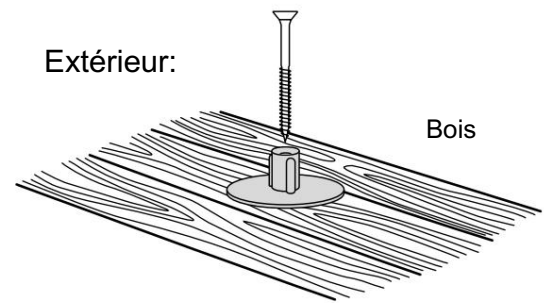

KIT RAMPE 2

Distribué par  **IDENTITÉS**
Articles pour le bien-être et l'autonomie

PLAN INCLINÉS RAMP KIT EXCELLENT SYSTEMS
REF. 826181 & 825062

Hauteur: 3,6 - 9,1cm
Largeur: 75cm
Profondeur: 50cm

Inclus

Design Danois Pat. En attente. et produit
au Danemark par Excellent Systems A/S

RÉGLAGE DE LA HAUTEUR

Supprimer l'ajusteur de rampe de la couche supérieure :

Hauteurs:

MONTAGE AVEC SERRURES

FIXATION AVEC PATINS DE MONTAGE

Intérieur:

Extérieur:

FIXATION AVEC DES BOUCHONS

RAMP KIT 2

Distributed by  **IDENTITÉS**
Articles pour le bien-être et l'autonomie

RAMP KIT
REF. 826181 & 825062

Height: 3,6 - 9,1 cm
Width: 75 cm
Depth: 50 cm

Included

 Danish Design Pat. Pend. and produced
in Denmark by Excellent Systems A/S