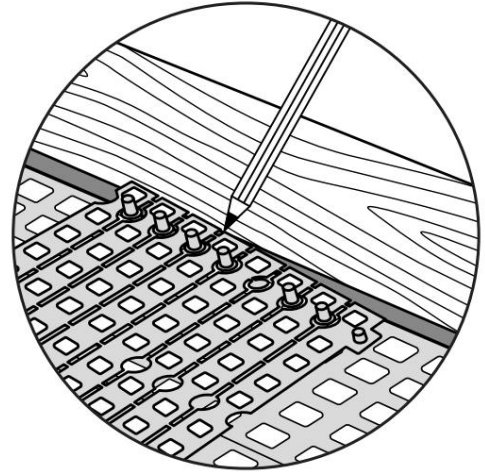

KIT RAMPE 4

Distribué par  **IDENTITÉS**
Articles pour le bien-être et l'autonomie

PLAN INCLINÉS RAMP KIT EXCELLENT SYSTEMS
REF. 826183 & 825064

5 708066 001775

Hauteur: 10,8 - 16,3 cm

Largeur: 75cm

Profondeur: 100cm

Inclus

Design Danois Pat. En attente. et produit
au Danemark par Excellent Systems A/S

RÉGLAGE DE LA HAUTEUR

Supprimer l'ajusteur de rampe de la couche supérieure :

Hauteurs:

MONTAGE AVEC SERRURES

FIXATION AVEC PATINS DE MONTAGE

Intérieur:

3x

Extérieur:

Bois

Béton

FIXATION AVEC DES BOUCHONS

9x

RAMP KIT 4

Distributed by  **IDENTITÉS**
Articles pour le bien-être et l'autonomie

RAMP KIT
REF. 826183 & 825064

Height: 10,8 - 16,3 cm
Width: 75 cm
Depth: 100 cm

Included

 Danish Design Pat. Pend. and produced
in Denmark by Excellent Systems A/S