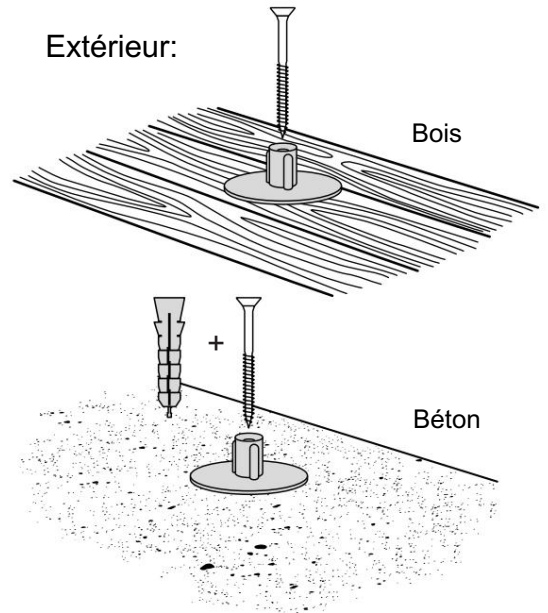

KIT RAMPE 4

Distribué par  **IDENTITÉS**
Articles pour le bien-être et l'autonomie

PLAN INCLINÉS RAMP KIT EXCELLENT SYSTEMS
REF. 826183 & 825064

5 708066 001775

Hauteur: 10,8 - 16,3 cm

Largeur: 75cm

Profondeur: 100cm

Inclus

Design Danois Pat. En attente. et produit
au Danemark par Excellent Systems A/S

RÉGLAGE DE LA HAUTEUR

Supprimer l'ajusteur de rampe de la couche supérieure :

Hauteurs:

MONTAGE AVEC SERRURES

FIXATION AVEC PATINS DE MONTAGE

Intérieur:

3x

Extérieur:

Bois

Béton

FIXATION AVEC DES BOUCHONS

9x

RAMP KIT 4

Distributed by  **IDENTITÉS**
Articles pour le bien-être et l'autonomie

RAMP KIT
REF. 826183 & 825064

Height: 10,8 - 16,3 cm
Width: 75 cm
Depth: 100 cm

Included

 Danish Design Pat. Pend. and produced
in Denmark by Excellent Systems A/S