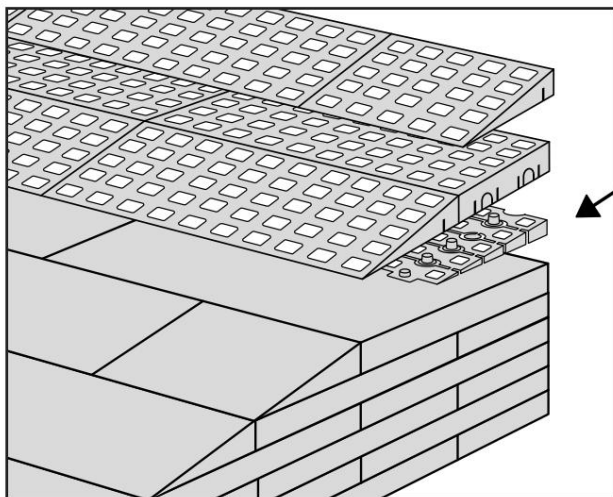

KIT RAMPE 4

Distribué par  **IDENTITÉS**
Articles pour le bien-être et l'autonomie

PLAN INCLINÉS RAMP KIT EXCELLENT SYSTEMS
REF. 826183 & 825064

5 708066 001775

Hauteur: 10,8 - 16,3 cm

Largeur: 75cm

Profondeur: 100cm

Inclus

Design Danois Pat. En attente. et produit
au Danemark par Excellent Systems A/S

RÉGLAGE DE LA HAUTEUR

Supprimer l'ajusteur de rampe de la couche supérieure :

Hauteurs:

MONTAGE AVEC SERRURES

FIXATION AVEC PATINS DE MONTAGE

Intérieur:

3x

Extérieur:

Bois

Béton

FIXATION AVEC DES BOUCHONS

9x

RAMP KIT 4

Distributed by  **IDENTITÉS**
Articles pour le bien-être et l'autonomie

RAMP KIT
REF. 826183 & 825064

Height: 10,8 - 16,3 cm
Width: 75 cm
Depth: 100 cm

Included

 Danish Design Pat. Pend. and produced
in Denmark by Excellent Systems A/S