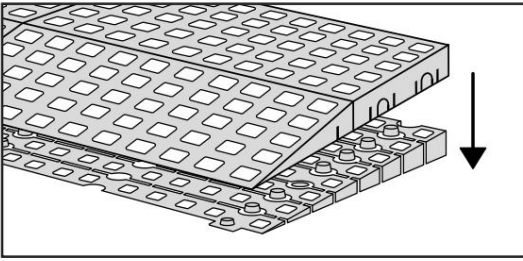

KIT RAMPE 4

Distribué par  **IDENTITÉS**
Articles pour le bien-être et l'autonomie

PLAN INCLINÉS RAMP KIT EXCELLENT SYSTEMS
REF. 826183 & 825064

5 708066 001775

Hauteur: 10,8 - 16,3 cm

Largeur: 75cm

Profondeur: 100cm

Inclus

Design Danois Pat. En attente. et produit
au Danemark par Excellent Systems A/S

RÉGLAGE DE LA HAUTEUR

Supprimer l'ajusteur de rampe de la couche supérieure :

Hauteurs:

MONTAGE AVEC SERRURES

FIXATION AVEC PATINS DE MONTAGE

Intérieur:

3x

Extérieur:

Bois

Béton

FIXATION AVEC DES BOUCHONS

9x

RAMP KIT 4

Distributed by  **IDENTITÉS**
Articles pour le bien-être et l'autonomie

RAMP KIT
REF. 826183 & 825064

Height: 10,8 - 16,3 cm
Width: 75 cm
Depth: 100 cm

Included

 Danish Design Pat. Pend. and produced
in Denmark by Excellent Systems A/S