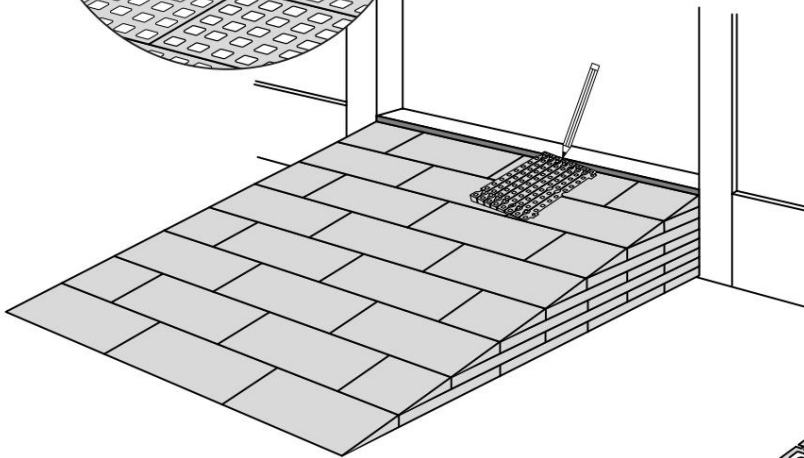

KIT RAMPE 4

Distribué par  **IDENTITÉS**
Articles pour le bien-être et l'autonomie

PLAN INCLINÉS RAMP KIT EXCELLENT SYSTEMS
REF. 826183 & 825064

5 708066 001775

Hauteur: 10,8 - 16,3 cm

Largeur: 75cm

Profondeur: 100cm

Inclus

Design Danois Pat. En attente. et produit
au Danemark par Excellent Systems A/S

RÉGLAGE DE LA HAUTEUR

Supprimer l'ajusteur de rampe de la couche supérieure :

Hauteurs:

MONTAGE AVEC SERRURES

FIXATION AVEC PATINS DE MONTAGE

Intérieur:

3x

Extérieur:

Bois

Béton

FIXATION AVEC DES BOUCHONS

9x

RAMP KIT 4

Distributed by  **IDENTITÉS**
Articles pour le bien-être et l'autonomie

RAMP KIT
REF. 826183 & 825064

Height: 10,8 - 16,3 cm
Width: 75 cm
Depth: 100 cm

Included

 Danish Design Pat. Pend. and produced
in Denmark by Excellent Systems A/S