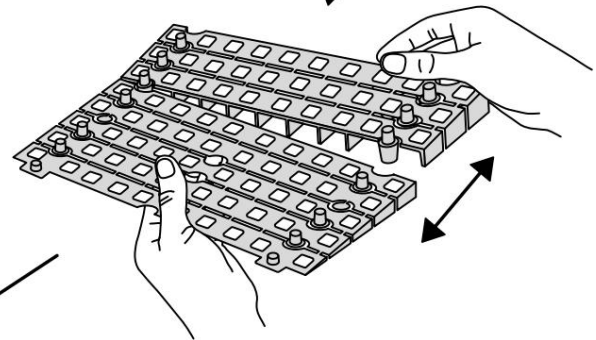

KIT RAMPE 4

Distribué par  **IDENTITÉS**
Articles pour le bien-être et l'autonomie

PLAN INCLINÉS RAMP KIT EXCELLENT SYSTEMS
REF. 826183 & 825064

5 708066 001775

Hauteur: 10,8 - 16,3 cm

Largeur: 75cm

Profondeur: 100cm

Inclus

Design Danois Pat. En attente. et produit
au Danemark par Excellent Systems A/S

RÉGLAGE DE LA HAUTEUR

Supprimer l'ajusteur de rampe de la couche supérieure :

Hauteurs:

MONTAGE AVEC SERRURES

FIXATION AVEC PATINS DE MONTAGE

Intérieur:

3x

Extérieur:

Bois

Béton

FIXATION AVEC DES BOUCHONS

9x

RAMP KIT 4

Distributed by  **IDENTITÉS**
Articles pour le bien-être et l'autonomie

RAMP KIT
REF. 826183 & 825064

Height: 10,8 - 16,3 cm
Width: 75 cm
Depth: 100 cm

Included

 Danish Design Pat. Pend. and produced
in Denmark by Excellent Systems A/S