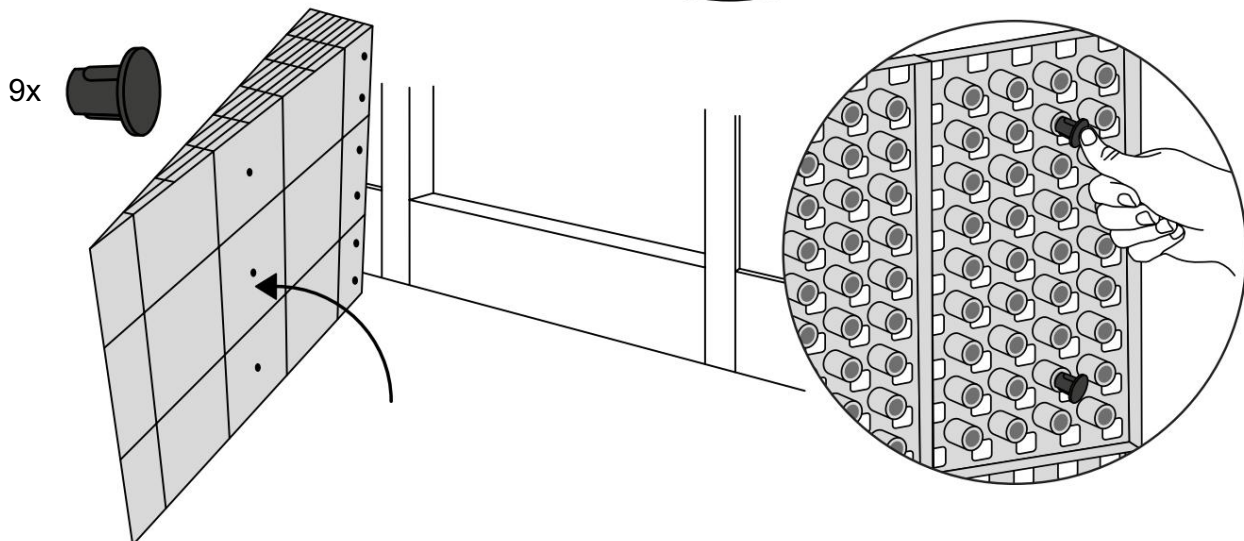

Inclus

Design Danois Pat. En attente. et produit
au Danemark par Excellent Systems A/S

RÉGLAGE DE LA HAUTEUR

Supprimer l'ajusteur de rampe de la couche supérieure :

Hauteurs:

MONTAGE AVEC SERRURES

FIXATION AVEC PATINS DE MONTAGE

Intérieur:

3x

Extérieur:

Bois

Béton

FIXATION AVEC DES BOUCHONS

9x

RAMP KIT 4

Distributed by  **IDENTITÉS**
Articles pour le bien-être et l'autonomie

RAMP KIT
REF. 826183 & 825064

Height: 10,8 - 16,3 cm
Width: 75 cm
Depth: 100 cm

Included

 Danish Design Pat. Pend. and produced
in Denmark by Excellent Systems A/S