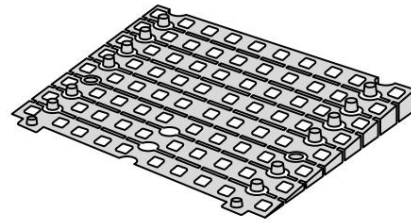

KIT RAMPE 4

Distribué par  **IDENTITÉS**
Articles pour le bien-être et l'autonomie

PLAN INCLINÉS RAMP KIT EXCELLENT SYSTEMS
REF. 826183 & 825064

5 708066 001775

Hauteur: 10,8 - 16,3 cm

Largeur: 75cm

Profondeur: 100cm

Inclus

Design Danois Pat. En attente. et produit
au Danemark par Excellent Systems A/S

RÉGLAGE DE LA HAUTEUR

Supprimer l'ajusteur de rampe de la couche supérieure :

Hauteurs:

MONTAGE AVEC SERRURES

FIXATION AVEC PATINS DE MONTAGE

Intérieur:

3x

Extérieur:

Bois

Béton

FIXATION AVEC DES BOUCHONS

9x

RAMP KIT 4

Distributed by  **IDENTITÉS**
Articles pour le bien-être et l'autonomie

RAMP KIT
REF. 826183 & 825064

Height: 10,8 - 16,3 cm
Width: 75 cm
Depth: 100 cm

Included

 Danish Design Pat. Pend. and produced
in Denmark by Excellent Systems A/S