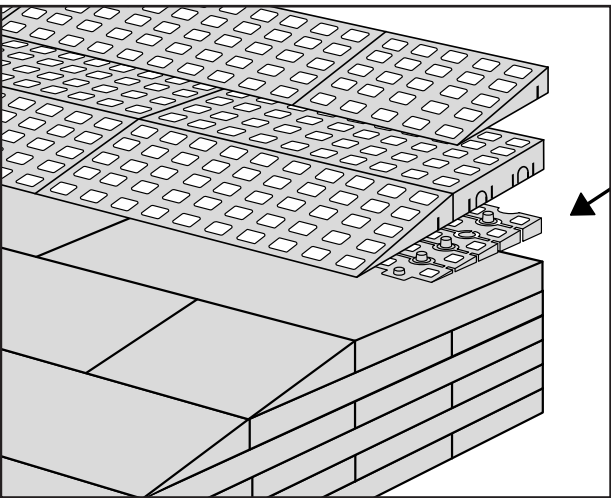

HEIGHT ADJUSTMENT

Remove Ramp Adjuster from toplayer:

Heights: