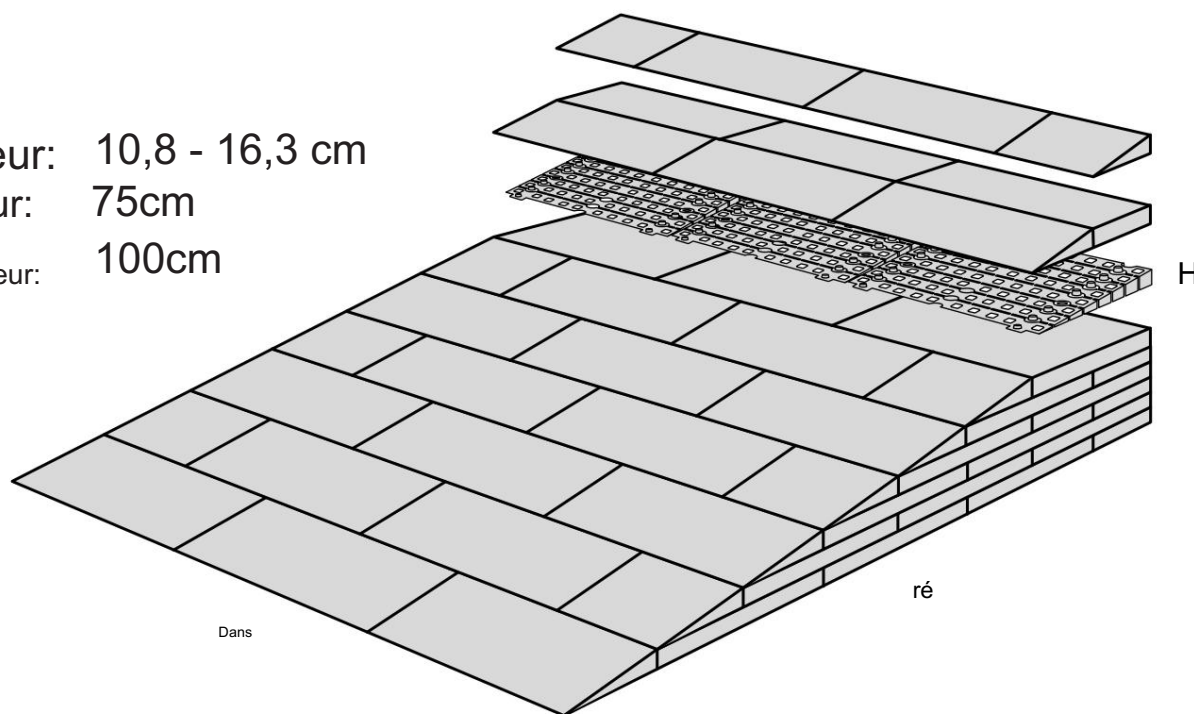

KIT RAMPE 4

Distribué par  **IDENTITÉS**
Articles pour le bien-être et l'autonomie

PLAN INCLINÉS RAMP KIT EXCELLENT SYSTEMS
REF. 826183 & 825064

5 708066 001775

Hauteur: 10,8 - 16,3 cm

Largeur: 75cm

Profondeur: 100cm

Distributed by  **IDENTITÉS**
Articles pour le bien-être et l'autonomie

RAMP KIT
REF. 826183 & 825064

Height: 10,8 - 16,3 cm
Width: 75 cm
Depth: 100 cm

Included

 Danish Design Pat. Pend. and produced
in Denmark by Excellent Systems A/S