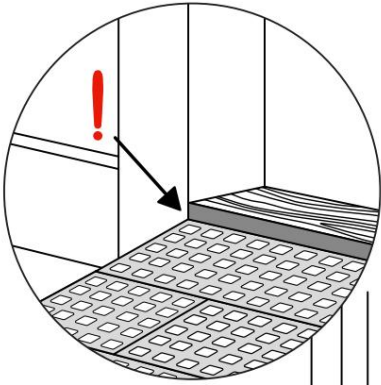

KIT RAMPE 4

Distribué par  **IDENTITÉS**
Articles pour le bien-être et l'autonomie

PLAN INCLINÉS RAMP KIT EXCELLENT SYSTEMS
REF. 826183 & 825064

5 708066 001775

Hauteur: 10,8 - 16,3 cm

Largeur: 75cm

Profondeur: 100cm

Inclus

Design Danois Pat. En attente. et produit
au Danemark par Excellent Systems A/S

RÉGLAGE DE LA HAUTEUR

Supprimer l'ajusteur de rampe de la couche supérieure :

Hauteurs:

MONTAGE AVEC SERRURES

FIXATION AVEC PATINS DE MONTAGE

Distributed by  **IDENTITÉS**
Articles pour le bien-être et l'autonomie

RAMP KIT
REF. 826183 & 825064

Height: 10,8 - 16,3 cm
Width: 75 cm
Depth: 100 cm

Included

 Danish Design Pat. Pend. and produced
in Denmark by Excellent Systems A/S