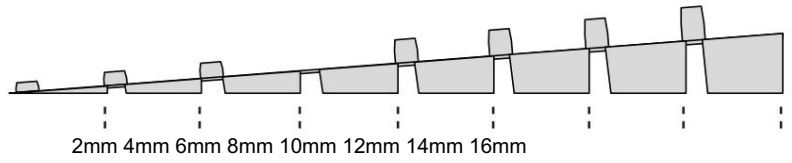

KIT RAMPE 4

Distribué par  **IDENTITÉS**
Articles pour le bien-être et l'autonomie

PLAN INCLINÉS RAMP KIT EXCELLENT SYSTEMS
REF. 826183 & 825064

5 708066 001775

Hauteur: 10,8 - 16,3 cm

Largeur: 75cm

Profondeur: 100cm

Inclus

Design Danois Pat. En attente. et produit
au Danemark par Excellent Systems A/S

RÉGLAGE DE LA HAUTEUR

Supprimer l'ajusteur de rampe de la couche supérieure :

Hauteurs:

MONTAGE AVEC SERRURES

FIXATION AVEC PATINS DE MONTAGE

Distributed by  **IDENTITÉS**
Articles pour le bien-être et l'autonomie

RAMP KIT
REF. 826183 & 825064

Height: 10,8 - 16,3 cm
Width: 75 cm
Depth: 100 cm

Included

 Danish Design Pat. Pend. and produced
in Denmark by Excellent Systems A/S