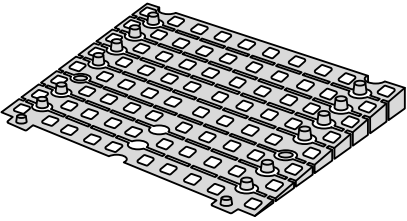

KIT RAMPE 4

Distribué par  **IDENTITÉS**
Articles pour le bien-être et l'autonomie

PLAN INCLINÉS RAMP KIT EXCELLENT SYSTEMS
REF. 826183 & 825064

5 708066 001775

Hauteur: 10,8 - 16,3 cm

Largeur: 75cm

Profondeur: 100cm

Intérieur:

3x

Extérieur:

Bois

Béton

FIXATION AVEC DES BOUCHONS

9x

RAMP KIT 4

Distributed by  **IDENTITÉS**
Articles pour le bien-être et l'autonomie

RAMP KIT
REF. 826183 & 825064

Height: 10,8 - 16,3 cm
Width: 75 cm
Depth: 100 cm

Included

 Danish Design Pat. Pend. and produced
in Denmark by Excellent Systems A/S

 **excellent** systems as

HEIGHT ADJUSTMENT

Remove Ramp Adjuster from toplayer:

Heights:

MOUNTING WITH LOCKS

Rubber hammer
Not included

FASTENING WITH MOUNTING PAD

Indoor: