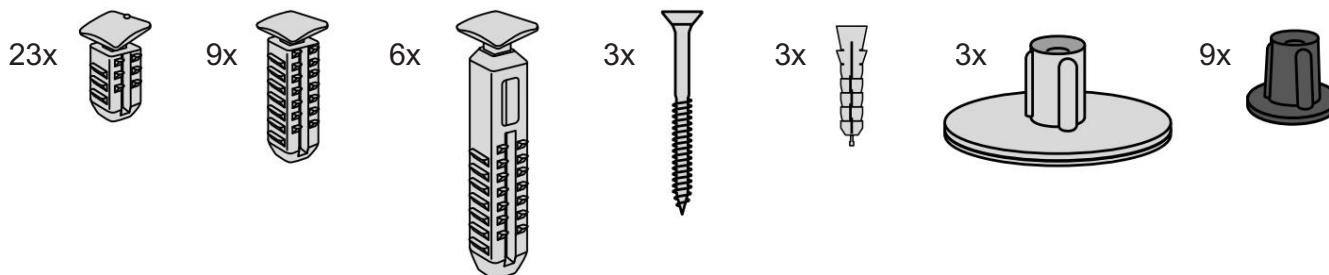

KIT RAMPE 4

Distribué par  **IDENTITÉS**
Articles pour le bien-être et l'autonomie

PLAN INCLINÉS RAMP KIT EXCELLENT SYSTEMS
REF. 826183 & 825064

5 708066 001775

Hauteur: 10,8 - 16,3 cm

Largeur: 75cm

Profondeur: 100cm

Inclus

Design Danois Pat. En attente. et produit
au Danemark par Excellent Systems A/S

RÉGLAGE DE LA HAUTEUR

Supprimer l'ajusteur de rampe de la couche supérieure :

Hauteurs:

MONTAGE AVEC SERRURES

FIXATION AVEC PATINS DE MONTAGE

Distributed by  **IDENTITÉS**
Articles pour le bien-être et l'autonomie

RAMP KIT
REF. 826183 & 825064

Height: 10,8 - 16,3 cm
Width: 75 cm
Depth: 100 cm

Included

 Danish Design Pat. Pend. and produced
in Denmark by Excellent Systems A/S