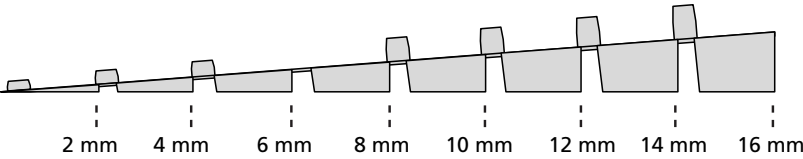

HEIGHT ADJUSTMENT

Remove Ramp Adjuster from toplayer:

Heights: