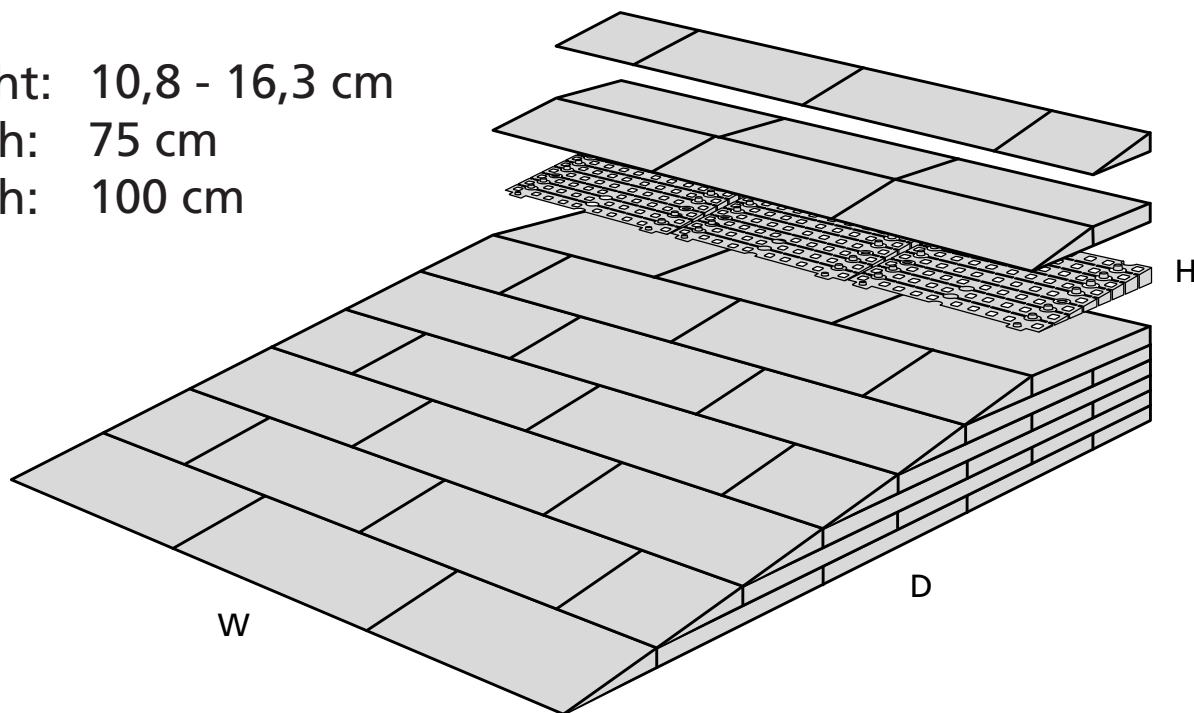

Intérieur:

3x

Extérieur:

Bois

Béton

FIXATION AVEC DES BOUCHONS

9x

RAMP KIT 4

Distributed by  **IDENTITÉS**
Articles pour le bien-être et l'autonomie

RAMP KIT
REF. 826183 & 825064

Height: 10,8 - 16,3 cm
Width: 75 cm
Depth: 100 cm

Included

 Danish Design Pat. Pend. and produced
in Denmark by Excellent Systems A/S