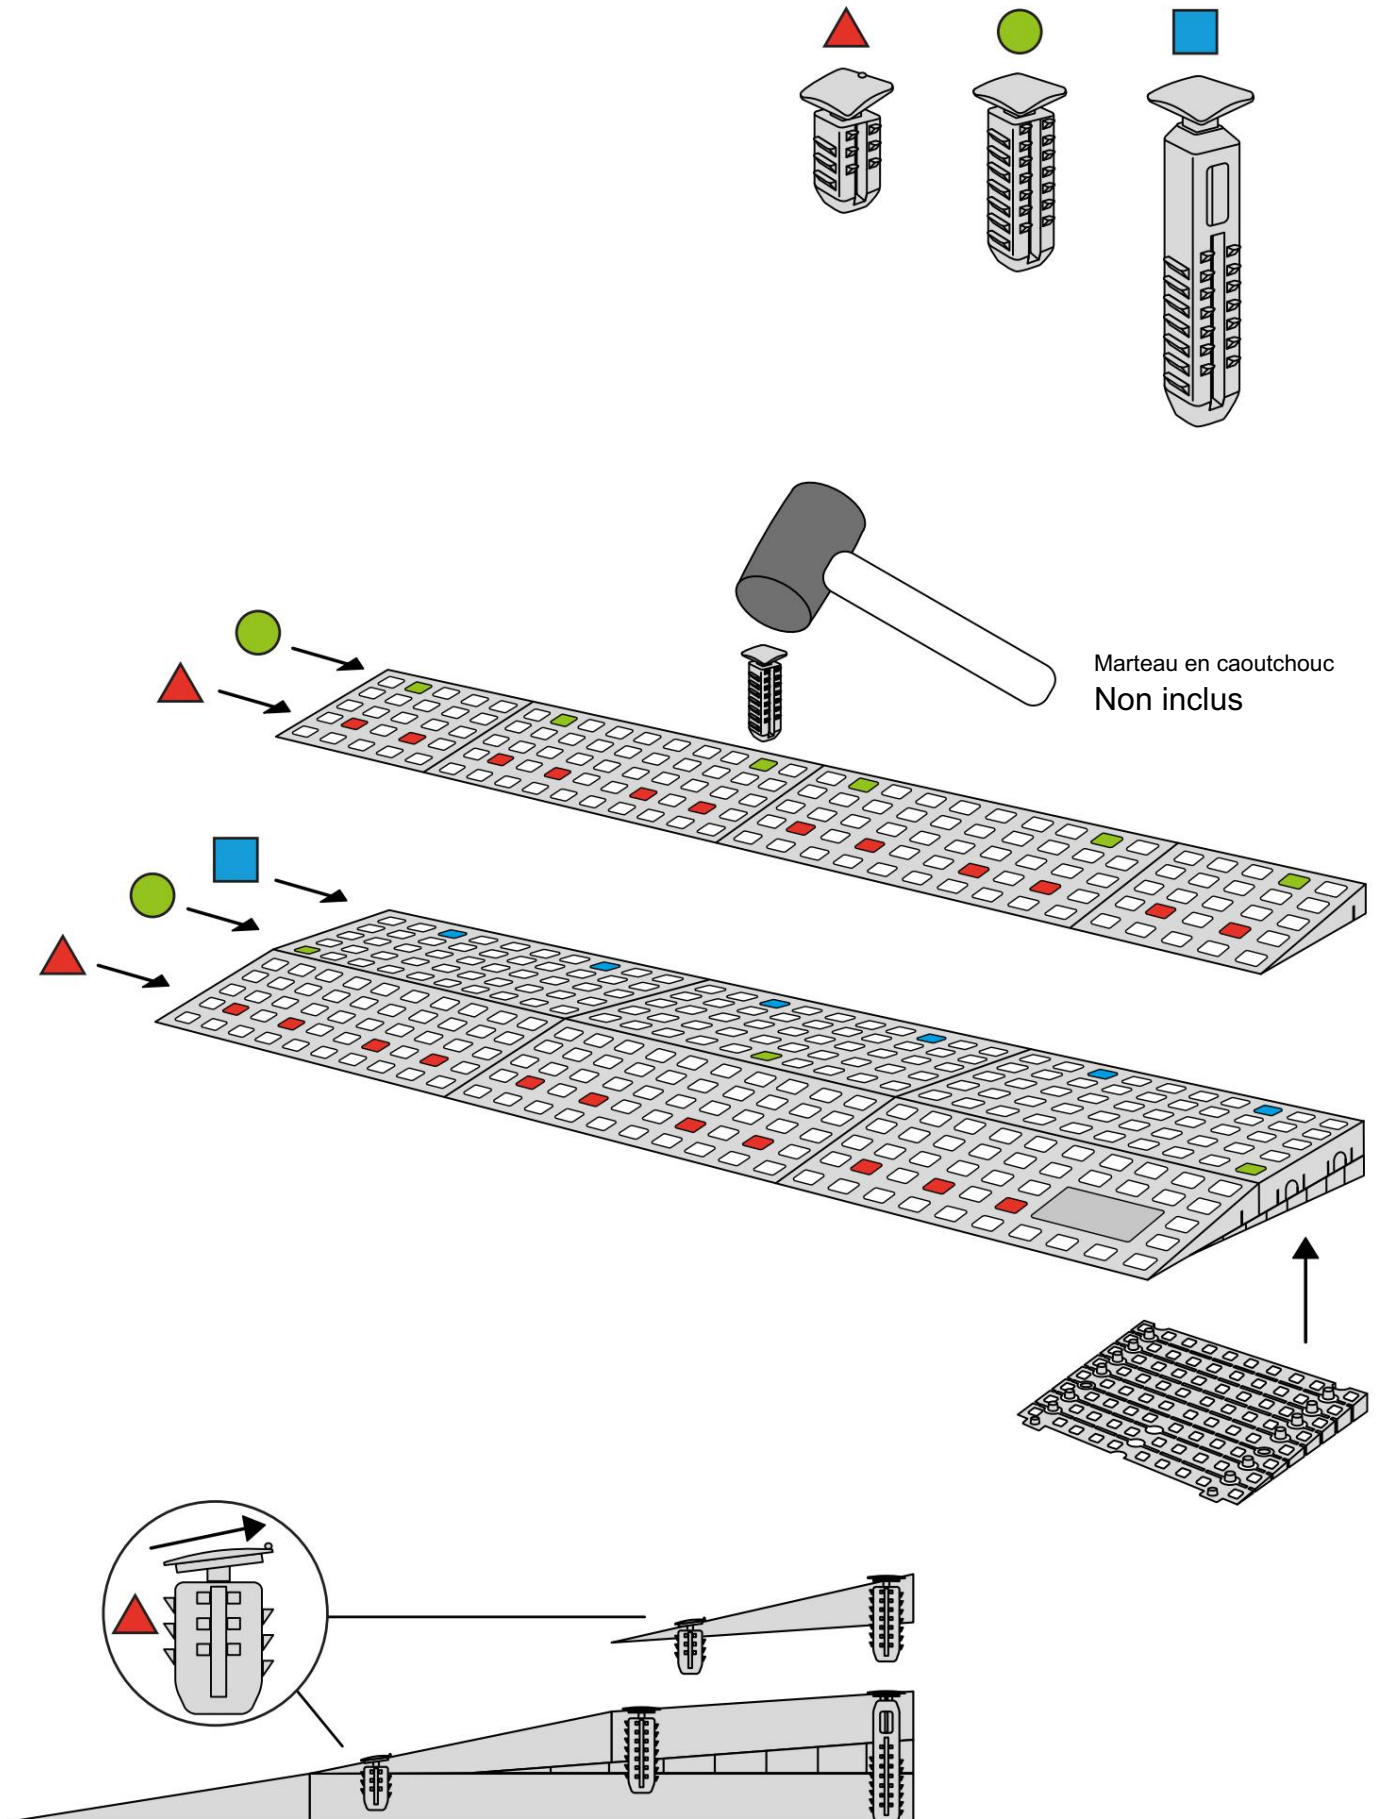

KIT RAMPE 4

Distribué par  **IDENTITÉS**
Articles pour le bien-être et l'autonomie

PLAN INCLINÉS RAMP KIT EXCELLENT SYSTEMS
REF. 826183 & 825064

5 708066 001775

Hauteur: 10,8 - 16,3 cm

Largeur: 75cm

Profondeur: 100cm

Inclus

Design Danois Pat. En attente. et produit
au Danemark par Excellent Systems A/S

RÉGLAGE DE LA HAUTEUR

Supprimer l'ajusteur de rampe de la couche supérieure :

Hauteurs:

MONTAGE AVEC SERRURES

FIXATION AVEC PATINS DE MONTAGE

Intérieur:

3x

Extérieur:

Bois

Béton

FIXATION AVEC DES BOUCHONS

9x

RAMP KIT 4

Distributed by  **IDENTITÉS**
Articles pour le bien-être et l'autonomie

RAMP KIT
REF. 826183 & 825064

Height: 10,8 - 16,3 cm
Width: 75 cm
Depth: 100 cm

Included

 Danish Design Pat. Pend. and produced
in Denmark by Excellent Systems A/S