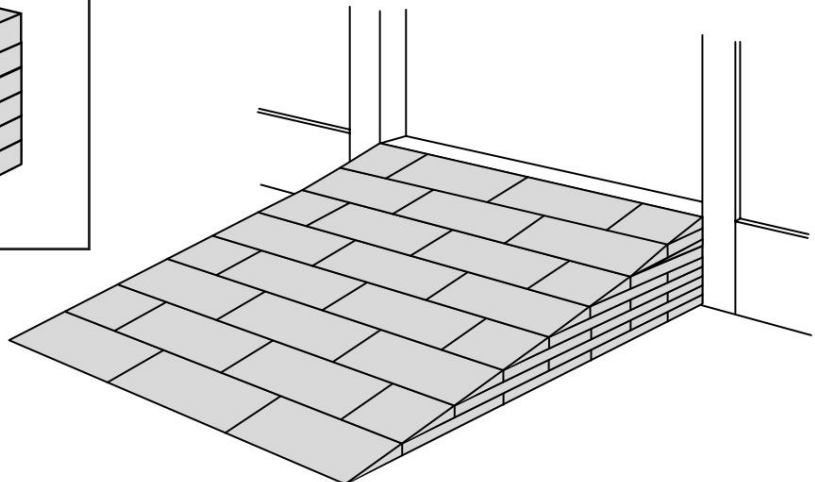

KIT RAMPE 4

Distribué par  **IDENTITÉS**
Articles pour le bien-être et l'autonomie

PLAN INCLINÉS RAMP KIT EXCELLENT SYSTEMS
REF. 826183 & 825064

5 708066 001775

Hauteur: 10,8 - 16,3 cm

Largeur: 75cm

Profondeur: 100cm

Inclus

Design Danois Pat. En attente. et produit
au Danemark par Excellent Systems A/S

RÉGLAGE DE LA HAUTEUR

Supprimer l'ajusteur de rampe de la couche supérieure :

Hauteurs:

MONTAGE AVEC SERRURES

FIXATION AVEC PATINS DE MONTAGE

Intérieur:

3x

Extérieur:

Bois

Béton

FIXATION AVEC DES BOUCHONS

9x

RAMP KIT 4

Distributed by  **IDENTITÉS**
Articles pour le bien-être et l'autonomie

RAMP KIT
REF. 826183 & 825064

Height: 10,8 - 16,3 cm
Width: 75 cm
Depth: 100 cm

Included

 Danish Design Pat. Pend. and produced
in Denmark by Excellent Systems A/S