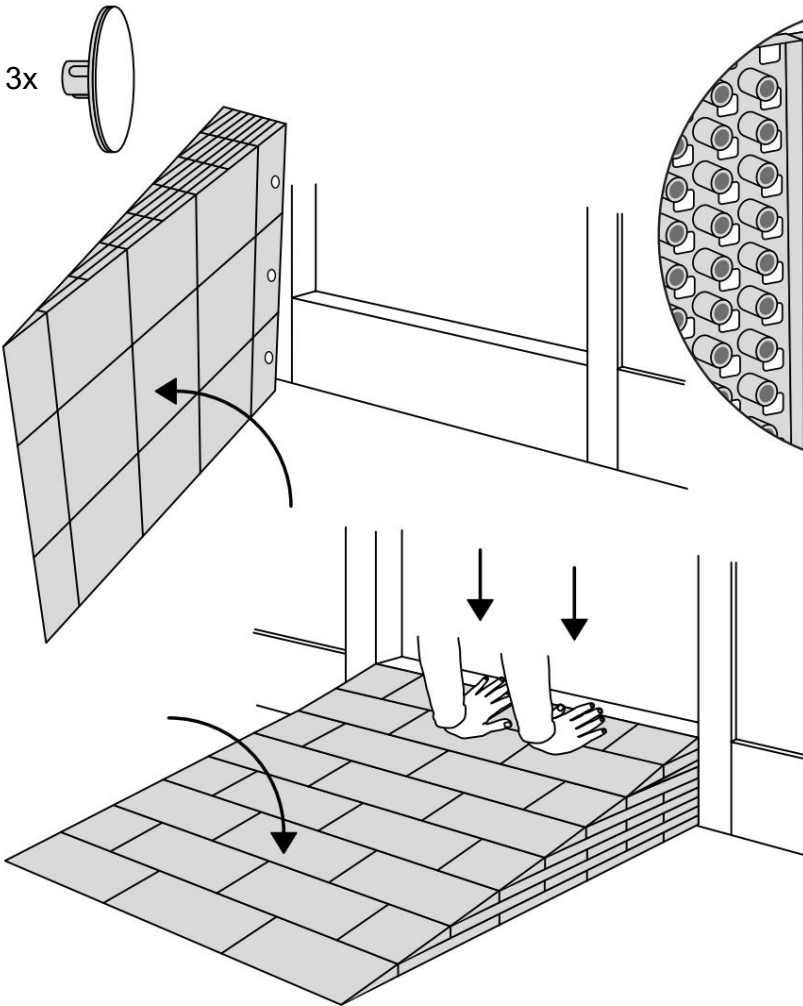

KIT RAMPE 4

Distribué par  **IDENTITÉS**
Articles pour le bien-être et l'autonomie

PLAN INCLINÉS RAMP KIT EXCELLENT SYSTEMS
REF. 826183 & 825064

5 708066 001775

Hauteur: 10,8 - 16,3 cm

Largeur: 75cm

Profondeur: 100cm

Inclus

Design Danois Pat. En attente. et produit
au Danemark par Excellent Systems A/S

RÉGLAGE DE LA HAUTEUR

Supprimer l'ajusteur de rampe de la couche supérieure :

Hauteurs:

MONTAGE AVEC SERRURES

FIXATION AVEC PATINS DE MONTAGE

Intérieur:

3x

Extérieur:

Bois

Béton

FIXATION AVEC DES BOUCHONS

9x

RAMP KIT 4

Distributed by  **IDENTITÉS**
Articles pour le bien-être et l'autonomie

RAMP KIT
REF. 826183 & 825064

Height: 10,8 - 16,3 cm
Width: 75 cm
Depth: 100 cm

Included

 Danish Design Pat. Pend. and produced
in Denmark by Excellent Systems A/S