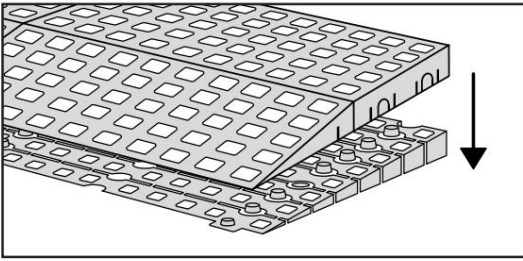

KIT RAMPE 3

Distribué par  **IDENTITÉS**
Articles pour le bien-être et l'autonomie

PLAN INCLINÉS RAMP KIT EXCELLENT SYSTEMS
REF. 826182 & 825063

Hauteur: 7,2 - 12,7cm
Largeur: 75cm
Profondeur: 75cm

Inclus

Design Danois Pat. En attente. et produit
au Danemark par Excellent Systems A/S

RÉGLAGE DE LA HAUTEUR

Supprimer l'ajusteur de rampe de la couche supérieure :

Hauteurs:

MONTAGE AVEC SERRURES

FIXATION AVEC PATINS DE MONTAGE

Intérieur:

Extérieur:

FIXATION AVEC DES BOUCHONS

RAMP KIT 3

Distributed by  **IDENTITÉS**
Articles pour le bien-être et l'autonomie

RAMP KIT
REF. 826182 & 825063

Height: 7,2 - 12,7 cm

Width: 75 cm

Depth: 75 cm

Included

 Danish Design Pat. Pend. and produced
in Denmark by Excellent Systems A/S

 excellent systems as

HEIGHT ADJUSTMENT

Remove Ramp Adjuster from toplayer:

Heights:

MOUNTING WITH LOCKS