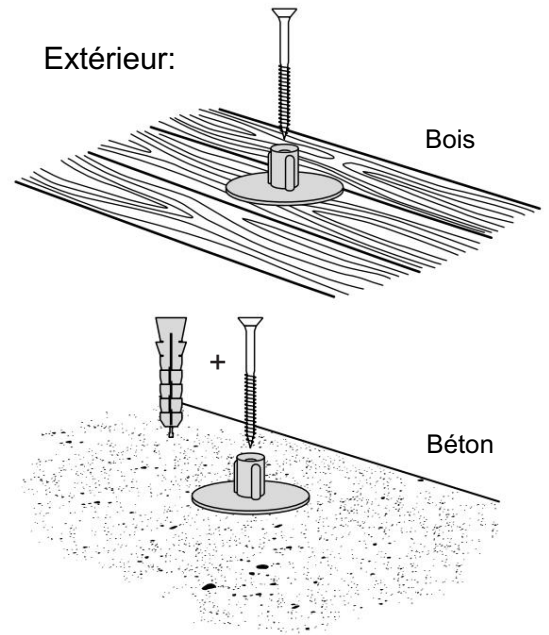

KIT RAMPE 3

Distribué par  **IDENTITÉS**
Articles pour le bien-être et l'autonomie

PLAN INCLINÉS RAMP KIT EXCELLENT SYSTEMS
REF. 826182 & 825063

Hauteur: 7,2 - 12,7cm
Largeur: 75cm
Profondeur: 75cm

Inclus

Design Danois Pat. En attente. et produit
au Danemark par Excellent Systems A/S

RÉGLAGE DE LA HAUTEUR

Supprimer l'ajusteur de rampe de la couche supérieure :

Hauteurs:

MONTAGE AVEC SERRURES

FIXATION AVEC PATINS DE MONTAGE

Intérieur:

Extérieur:

FIXATION AVEC DES BOUCHONS

RAMP KIT 3

Distributed by  **IDENTITÉS**
Articles pour le bien-être et l'autonomie

RAMP KIT
REF. 826182 & 825063

Height: 7,2 - 12,7 cm

Width: 75 cm

Depth: 75 cm

Included

 Danish Design Pat. Pend. and produced
in Denmark by Excellent Systems A/S

 excellent systems as

HEIGHT ADJUSTMENT

Remove Ramp Adjuster from toplayer:

Heights:

MOUNTING WITH LOCKS