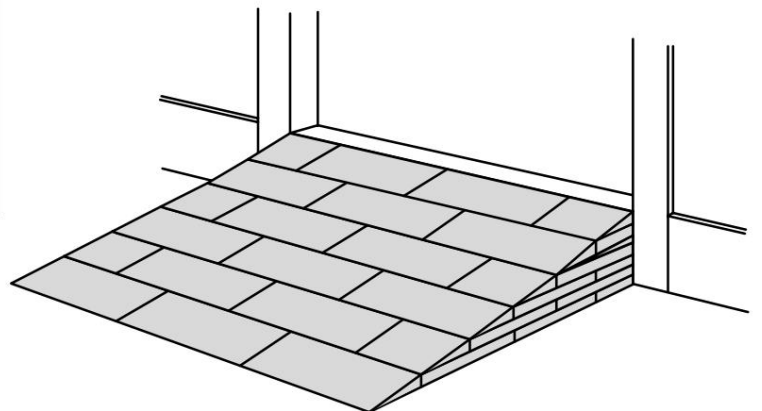

KIT RAMPE 3

Distribué par  **IDENTITÉS**
Articles pour le bien-être et l'autonomie

PLAN INCLINÉS RAMP KIT EXCELLENT SYSTEMS
REF. 826182 & 825063

Hauteur: 7,2 - 12,7cm
Largeur: 75cm
Profondeur: 75cm

Inclus

Design Danois Pat. En attente. et produit
au Danemark par Excellent Systems A/S

RÉGLAGE DE LA HAUTEUR

Supprimer l'ajusteur de rampe de la couche supérieure :

Hauteurs:

MONTAGE AVEC SERRURES

FIXATION AVEC PATINS DE MONTAGE

Intérieur:

Extérieur:

FIXATION AVEC DES BOUCHONS

RAMP KIT 3

Distributed by  **IDENTITÉS**
Articles pour le bien-être et l'autonomie

RAMP KIT
REF. 826182 & 825063

Height: 7,2 - 12,7 cm

Width: 75 cm

Depth: 75 cm

Included

 Danish Design Pat. Pend. and produced
in Denmark by Excellent Systems A/S

 excellent systems as

HEIGHT ADJUSTMENT

Remove Ramp Adjuster from toplayer:

Heights:

MOUNTING WITH LOCKS