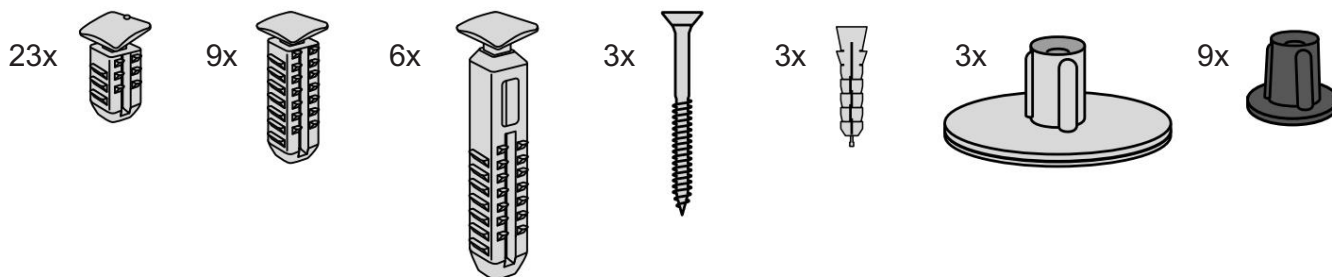

KIT RAMPE 3

Distribué par  **IDENTITÉS**
Articles pour le bien-être et l'autonomie

PLAN INCLINÉS RAMP KIT EXCELLENT SYSTEMS
REF. 826182 & 825063

Hauteur: 7,2 - 12,7cm
Largeur: 75cm
Profondeur: 75cm

Inclus

Design Danois Pat. En attente. et produit
au Danemark par Excellent Systems A/S

RÉGLAGE DE LA HAUTEUR

Supprimer l'ajusteur de rampe de la couche supérieure :

Hauteurs:

MONTAGE AVEC SERRURES

FIXATION AVEC PATINS DE MONTAGE

Intérieur:

Extérieur:

FIXATION AVEC DES BOUCHONS

RAMP KIT 3

Distributed by  **IDENTITÉS**
Articles pour le bien-être et l'autonomie

RAMP KIT
REF. 826182 & 825063

Height: 7,2 - 12,7 cm

Width: 75 cm

Depth: 75 cm

Included

 Danish Design Pat. Pend. and produced
in Denmark by Excellent Systems A/S

 excellent systems as

HEIGHT ADJUSTMENT

Remove Ramp Adjuster from toplayer:

Heights:

MOUNTING WITH LOCKS