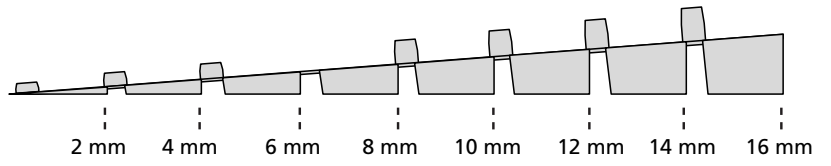

KIT RAMPE 3

Distribué par  **IDENTITÉS**
Articles pour le bien-être et l'autonomie

PLAN INCLINÉS RAMP KIT EXCELLENT SYSTEMS
REF. 826182 & 825063

Hauteur: 7,2 - 12,7cm
Largeur: 75cm
Profondeur: 75cm

Inclus

Intérieur:

Extérieur:

FIXATION AVEC DES BOUCHONS

RAMP KIT 3

Distributed by  **IDENTITÉS**
Articles pour le bien-être et l'autonomie

RAMP KIT
REF. 826182 & 825063

Height: 7,2 - 12,7 cm

Width: 75 cm

Depth: 75 cm

Included

 Danish Design Pat. Pend. and produced
in Denmark by Excellent Systems A/S

 excellent systems as

HEIGHT ADJUSTMENT

Remove Ramp Adjuster from toplayer:

Heights:

MOUNTING WITH LOCKS