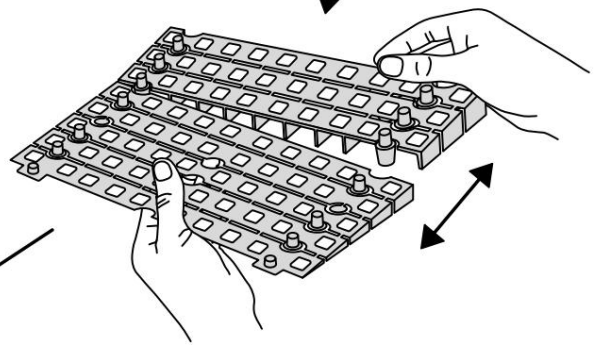

KIT RAMPE 3

Distribué par  **IDENTITÉS**
Articles pour le bien-être et l'autonomie

PLAN INCLINÉS RAMP KIT EXCELLENT SYSTEMS
REF. 826182 & 825063

Hauteur: 7,2 - 12,7cm
Largeur: 75cm
Profondeur: 75cm

Inclus

Design Danois Pat. En attente. et produit
au Danemark par Excellent Systems A/S

RÉGLAGE DE LA HAUTEUR

Supprimer l'ajusteur de rampe de la couche supérieure :

Hauteurs:

MONTAGE AVEC SERRURES

FIXATION AVEC PATINS DE MONTAGE

Intérieur:

Extérieur:

FIXATION AVEC DES BOUCHONS

RAMP KIT 3

Distributed by  **IDENTITÉS**
Articles pour le bien-être et l'autonomie

RAMP KIT
REF. 826182 & 825063

Height: 7,2 - 12,7 cm

Width: 75 cm

Depth: 75 cm

Included

 Danish Design Pat. Pend. and produced
in Denmark by Excellent Systems A/S

 excellent systems as

HEIGHT ADJUSTMENT

Remove Ramp Adjuster from toplayer:

Heights:

MOUNTING WITH LOCKS