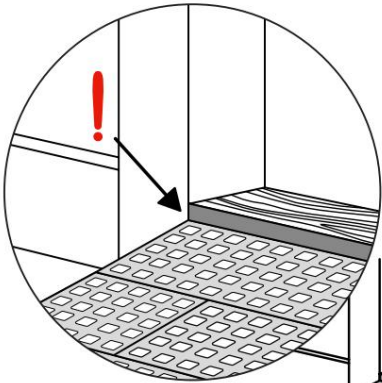

KIT RAMPE 3

Distribué par  **IDENTITÉS**
Articles pour le bien-être et l'autonomie

PLAN INCLINÉS RAMP KIT EXCELLENT SYSTEMS
REF. 826182 & 825063

Hauteur: 7,2 - 12,7cm
Largeur: 75cm
Profondeur: 75cm

Inclus

Design Danois Pat. En attente. et produit
au Danemark par Excellent Systems A/S

RÉGLAGE DE LA HAUTEUR

Supprimer l'ajusteur de rampe de la couche supérieure :

Hauteurs:

MONTAGE AVEC SERRURES

FIXATION AVEC PATINS DE MONTAGE

Intérieur:

Extérieur:

FIXATION AVEC DES BOUCHONS

RAMP KIT 3

Distributed by  **IDENTITÉS**
Articles pour le bien-être et l'autonomie

RAMP KIT
REF. 826182 & 825063

Height: 7,2 - 12,7 cm

Width: 75 cm

Depth: 75 cm

Included

 Danish Design Pat. Pend. and produced
in Denmark by Excellent Systems A/S

 excellent systems as

HEIGHT ADJUSTMENT

Remove Ramp Adjuster from toplayer:

Heights:

MOUNTING WITH LOCKS