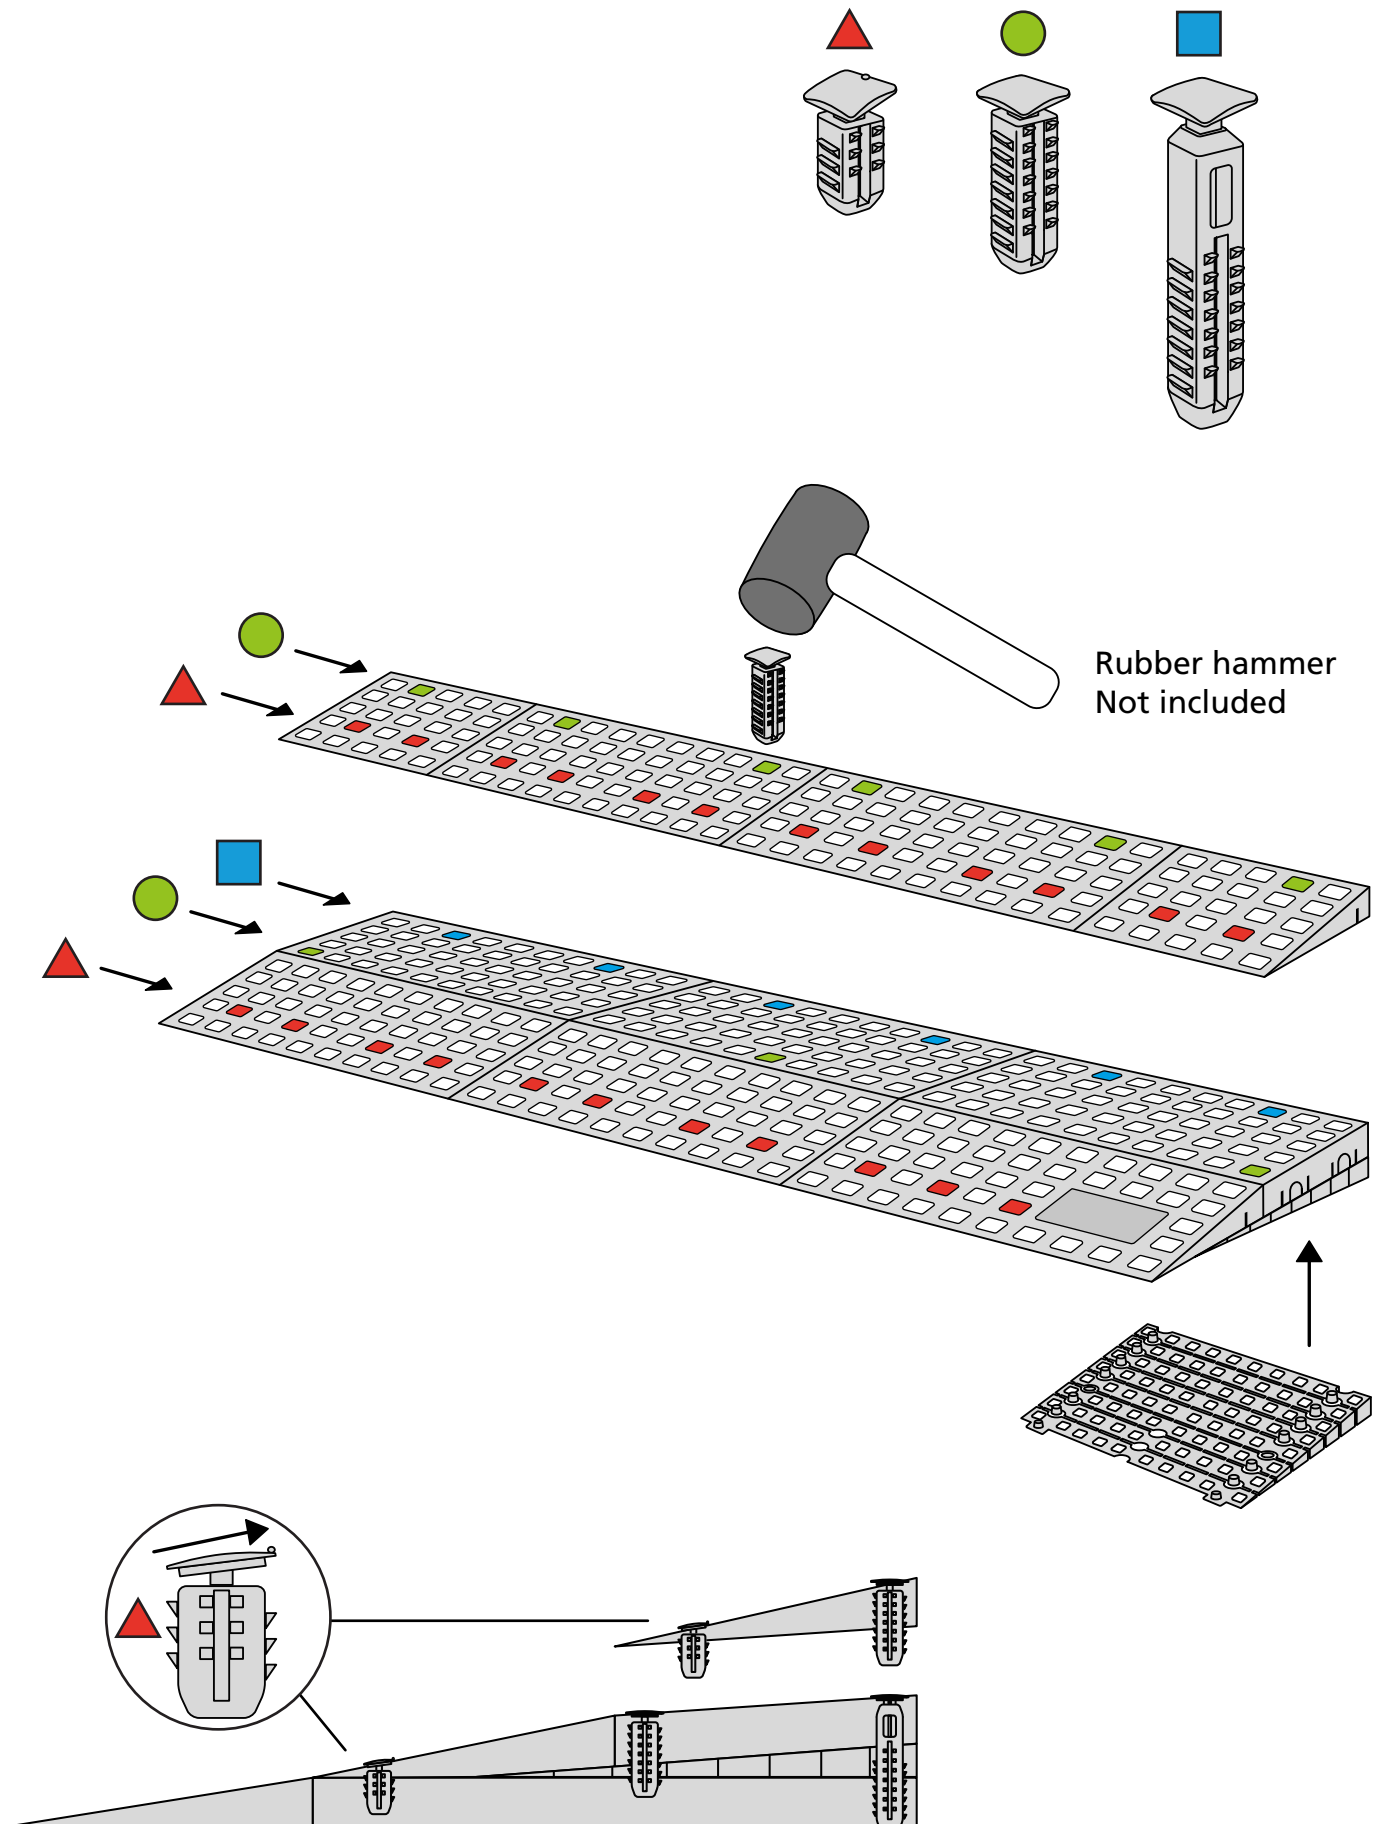

KIT RAMPE 3

Distribué par  **IDENTITÉS**
Articles pour le bien-être et l'autonomie

PLAN INCLINÉS RAMP KIT EXCELLENT SYSTEMS
REF. 826182 & 825063

Hauteur: 7,2 - 12,7cm
Largeur: 75cm
Profondeur: 75cm

Inclus

Intérieur:

Extérieur:

FIXATION AVEC DES BOUCHONS

RAMP KIT 3

Distributed by  **IDENTITÉS**
Articles pour le bien-être et l'autonomie

RAMP KIT
REF. 826182 & 825063

Height: 7,2 - 12,7 cm

Width: 75 cm

Depth: 75 cm

Included

 Danish Design Pat. Pend. and produced
in Denmark by Excellent Systems A/S

 excellent systems as

HEIGHT ADJUSTMENT

Remove Ramp Adjuster from toplayer:

Heights:

MOUNTING WITH LOCKS

FASTENING WITH MOUNTING PAD

Indoor:

Outdoor:

FASTENING WITH STOPPERS