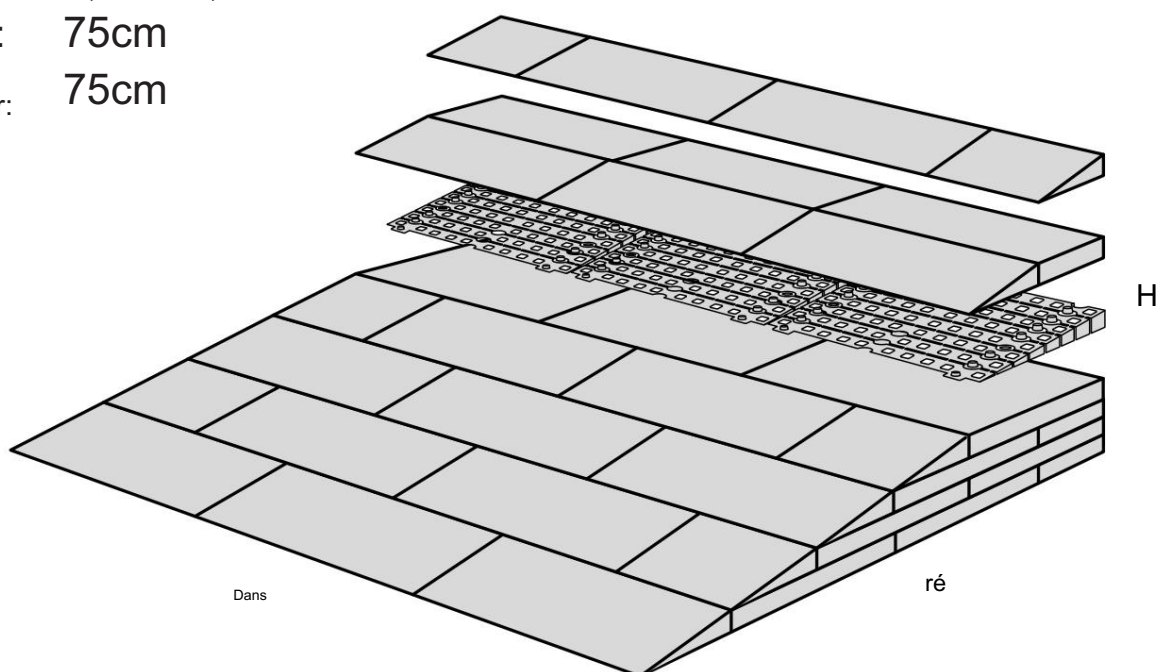

KIT RAMPE 3

Distribué par  **IDENTITÉS**
Articles pour le bien-être et l'autonomie

PLAN INCLINÉS RAMP KIT EXCELLENT SYSTEMS
REF. 826182 & 825063

Hauteur: 7,2 - 12,7cm
Largeur: 75cm
Profondeur: 75cm

Inclus

Design Danois Pat. En attente. et produit
au Danemark par Excellent Systems A/S

RÉGLAGE DE LA HAUTEUR

Supprimer l'ajusteur de rampe de la couche supérieure :

Hauteurs:

MONTAGE AVEC SERRURES

FIXATION AVEC PATINS DE MONTAGE

Intérieur:

Extérieur:

FIXATION AVEC DES BOUCHONS

RAMP KIT 3

Distributed by  **IDENTITÉS**
Articles pour le bien-être et l'autonomie

RAMP KIT
REF. 826182 & 825063

Height: 7,2 - 12,7 cm

Width: 75 cm

Depth: 75 cm

Included

 Danish Design Pat. Pend. and produced
in Denmark by Excellent Systems A/S

 excellent systems as

HEIGHT ADJUSTMENT

Remove Ramp Adjuster from toplayer:

Heights:

MOUNTING WITH LOCKS