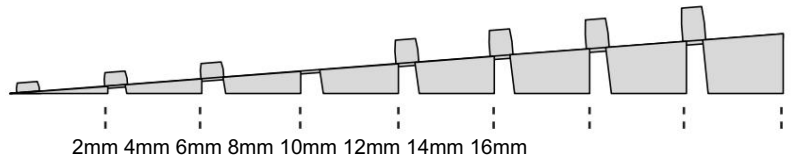

KIT RAMPE 3

Distribué par  **IDENTITÉS**
Articles pour le bien-être et l'autonomie

PLAN INCLINÉS RAMP KIT EXCELLENT SYSTEMS
REF. 826182 & 825063

Hauteur: 7,2 - 12,7cm
Largeur: 75cm
Profondeur: 75cm

Inclus

Design Danois Pat. En attente. et produit
au Danemark par Excellent Systems A/S

RÉGLAGE DE LA HAUTEUR

Supprimer l'ajusteur de rampe de la couche supérieure :

Hauteurs:

MONTAGE AVEC SERRURES

FIXATION AVEC PATINS DE MONTAGE

Intérieur:

Extérieur:

FIXATION AVEC DES BOUCHONS

RAMP KIT 3

Distributed by  **IDENTITÉS**
Articles pour le bien-être et l'autonomie

RAMP KIT
REF. 826182 & 825063

Height: 7,2 - 12,7 cm

Width: 75 cm

Depth: 75 cm

Included

 Danish Design Pat. Pend. and produced
in Denmark by Excellent Systems A/S

 excellent systems as

HEIGHT ADJUSTMENT

Remove Ramp Adjuster from toplayer:

Heights:

MOUNTING WITH LOCKS