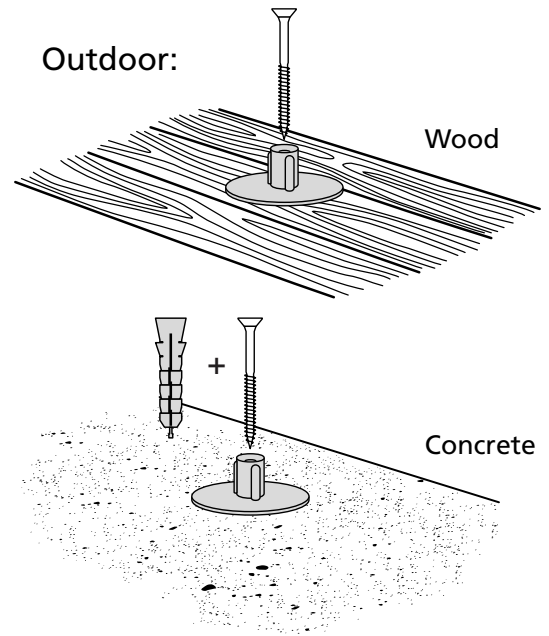

FASTENING WITH MOUNTING PAD

Indoor:

Outdoor:

FASTENING WITH STOPPERS