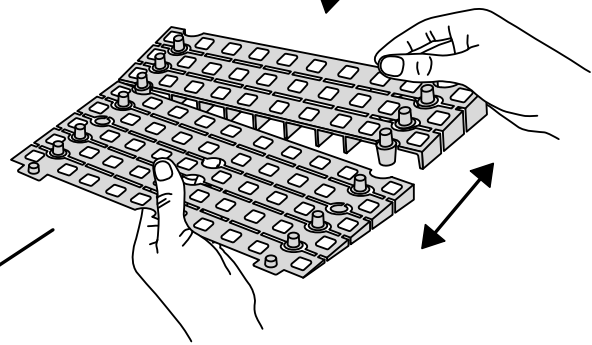

KIT RAMPE 3

Distribué par  **IDENTITÉS**
Articles pour le bien-être et l'autonomie

PLAN INCLINÉS RAMP KIT EXCELLENT SYSTEMS
REF. 826182 & 825063

Hauteur: 7,2 - 12,7cm
Largeur: 75cm
Profondeur: 75cm

Inclus

Design Danois Pat. En attente. et produit
au Danemark par Excellent Systems A/S

RÉGLAGE DE LA HAUTEUR

Supprimer l'ajusteur de rampe de la couche supérieure :

Hauteurs:

MONTAGE AVEC SERRURES

FIXATION AVEC PATINS DE MONTAGE

Intérieur:

Extérieur:

FIXATION AVEC DES BOUCHONS

RAMP KIT 3

Distributed by  **IDENTITÉS**
Articles pour le bien-être et l'autonomie

RAMP KIT
REF. 826182 & 825063

Height: 7,2 - 12,7 cm

Width: 75 cm

Depth: 75 cm

Included

 Danish Design Pat. Pend. and produced
in Denmark by Excellent Systems A/S

 excellent systems as

HEIGHT ADJUSTMENT

Remove Ramp Adjuster from toplayer:

Heights:

MOUNTING WITH LOCKS