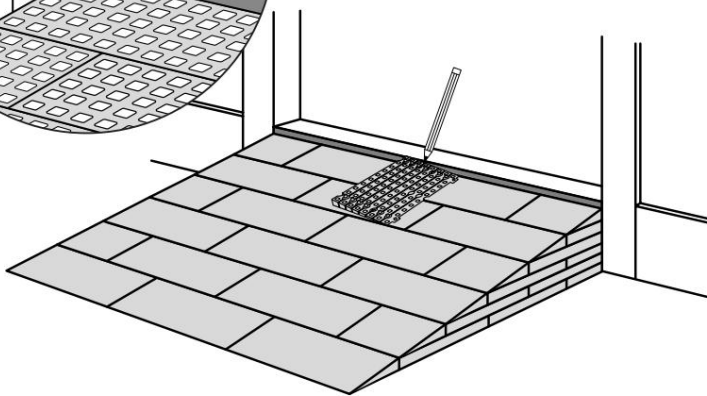

KIT RAMPE 3

Distribué par  **IDENTITÉS**
Articles pour le bien-être et l'autonomie

PLAN INCLINÉS RAMP KIT EXCELLENT SYSTEMS
REF. 826182 & 825063

Hauteur: 7,2 - 12,7cm
Largeur: 75cm
Profondeur: 75cm

Inclus

Design Danois Pat. En attente. et produit
au Danemark par Excellent Systems A/S

RÉGLAGE DE LA HAUTEUR

Supprimer l'ajusteur de rampe de la couche supérieure :

Hauteurs:

MONTAGE AVEC SERRURES

FIXATION AVEC PATINS DE MONTAGE

Intérieur:

Extérieur:

FIXATION AVEC DES BOUCHONS

RAMP KIT 3

Distributed by  **IDENTITÉS**
Articles pour le bien-être et l'autonomie

RAMP KIT
REF. 826182 & 825063

Height: 7,2 - 12,7 cm

Width: 75 cm

Depth: 75 cm

Included

 Danish Design Pat. Pend. and produced
in Denmark by Excellent Systems A/S

 excellent systems as

HEIGHT ADJUSTMENT

Remove Ramp Adjuster from toplayer:

Heights:

MOUNTING WITH LOCKS