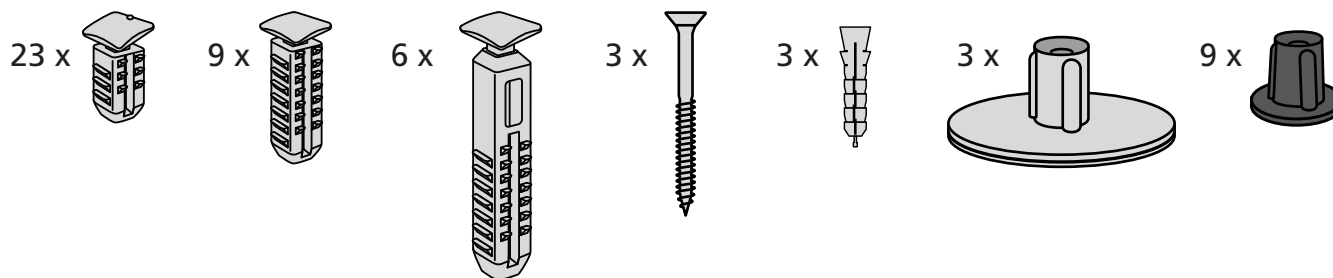

KIT RAMPE 3

Distribué par  **IDENTITÉS**
Articles pour le bien-être et l'autonomie

PLAN INCLINÉS RAMP KIT EXCELLENT SYSTEMS
REF. 826182 & 825063

Hauteur: 7,2 - 12,7cm
Largeur: 75cm
Profondeur: 75cm

Inclus

Intérieur:

Extérieur:

FIXATION AVEC DES BOUCHONS

RAMP KIT 3

Distributed by  **IDENTITÉS**
Articles pour le bien-être et l'autonomie

RAMP KIT
REF. 826182 & 825063

Height: 7,2 - 12,7 cm

Width: 75 cm

Depth: 75 cm

Included

 Danish Design Pat. Pend. and produced
in Denmark by Excellent Systems A/S

 excellent systems as

HEIGHT ADJUSTMENT

Remove Ramp Adjuster from toplayer:

Heights:

MOUNTING WITH LOCKS