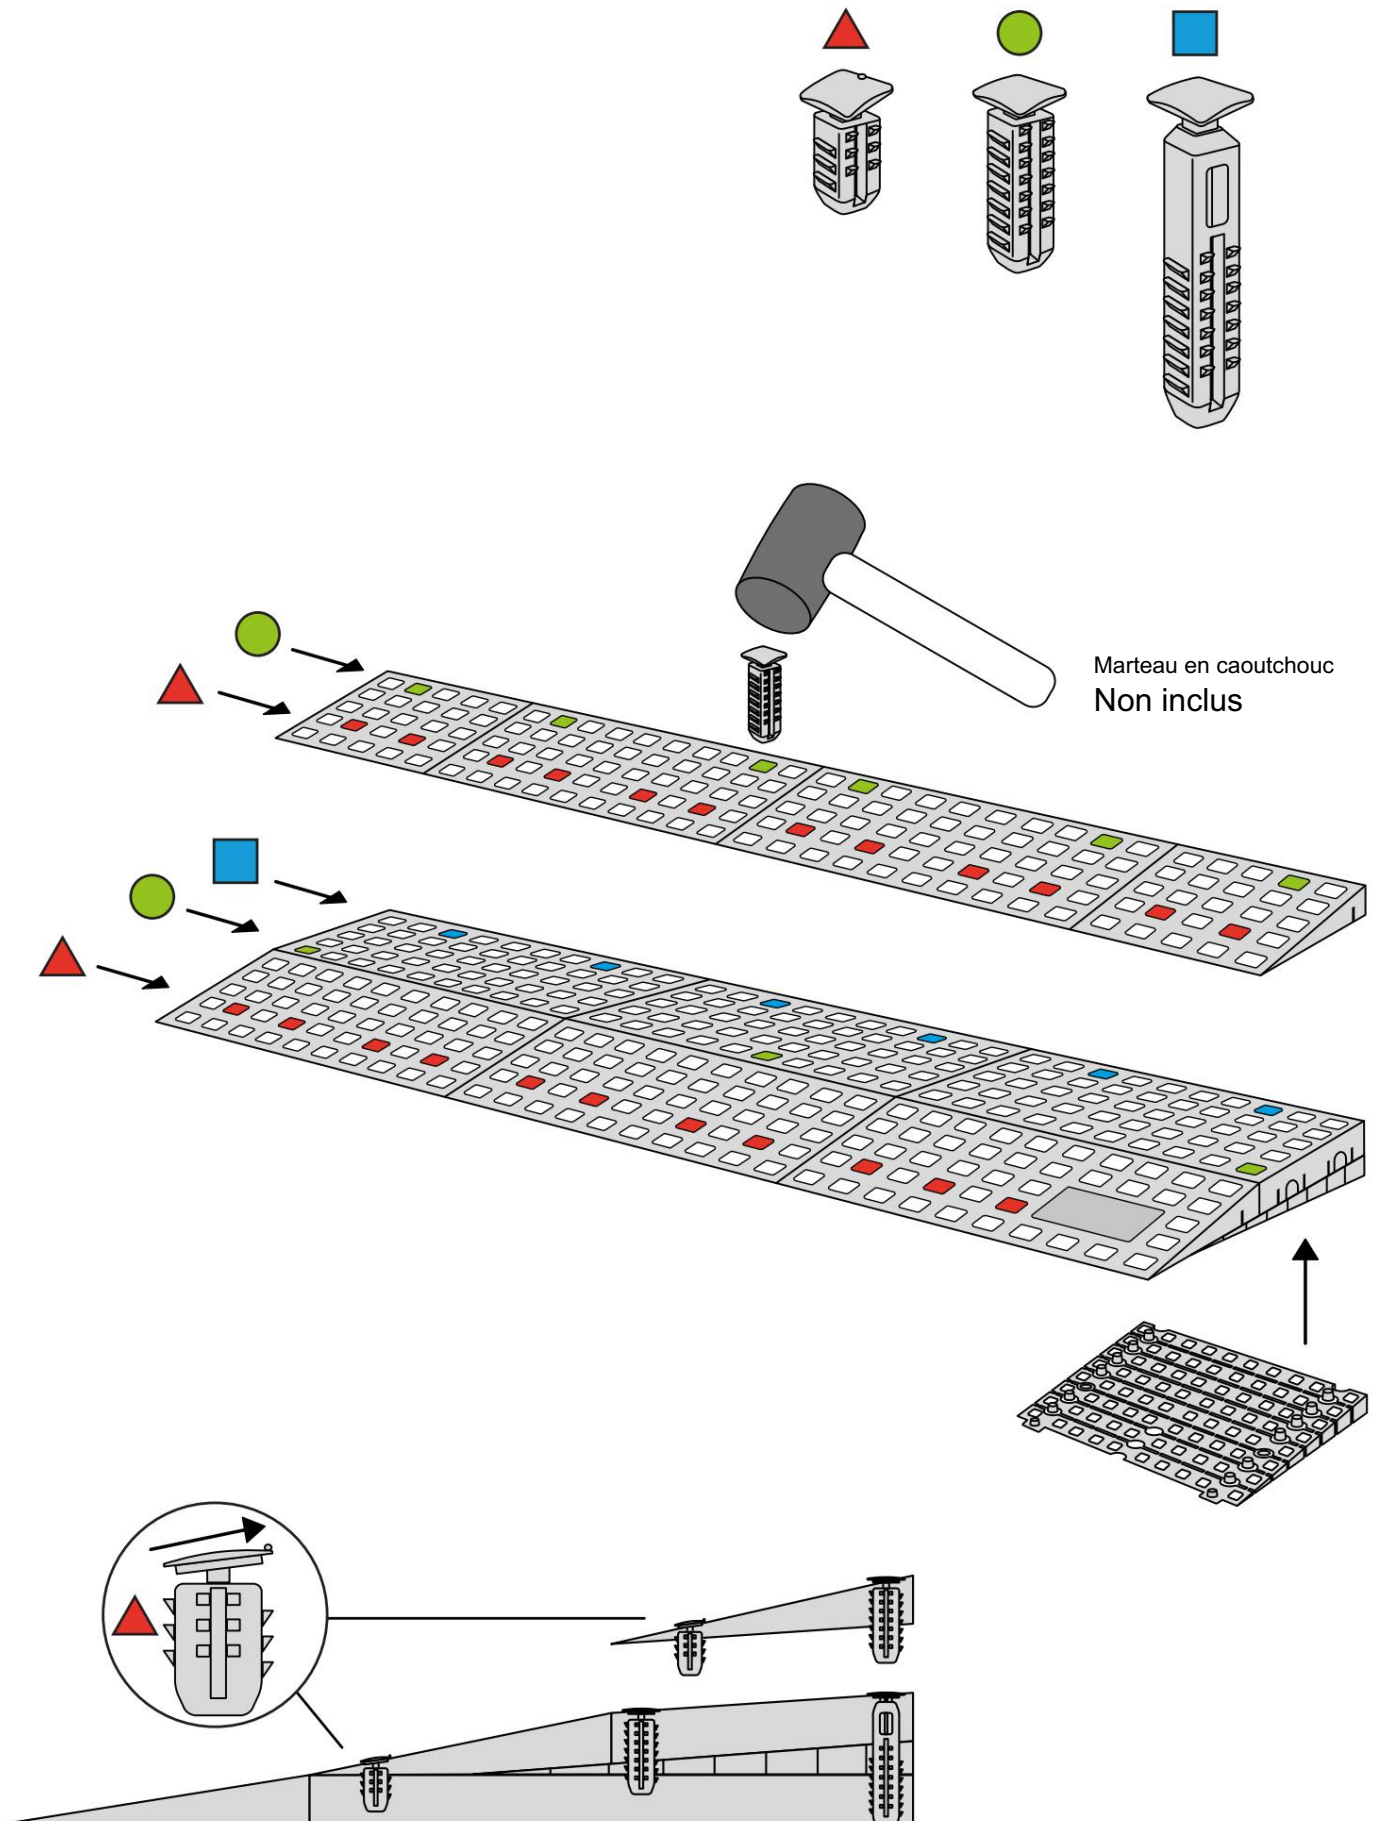

KIT RAMPE 3

Distribué par  **IDENTITÉS**
Articles pour le bien-être et l'autonomie

PLAN INCLINÉS RAMP KIT EXCELLENT SYSTEMS
REF. 826182 & 825063

Hauteur: 7,2 - 12,7cm
Largeur: 75cm
Profondeur: 75cm

Inclus

Design Danois Pat. En attente. et produit
au Danemark par Excellent Systems A/S

RÉGLAGE DE LA HAUTEUR

Supprimer l'ajusteur de rampe de la couche supérieure :

Hauteurs:

MONTAGE AVEC SERRURES

FIXATION AVEC PATINS DE MONTAGE

Intérieur:

Extérieur:

FIXATION AVEC DES BOUCHONS

RAMP KIT 3

Distributed by  **IDENTITÉS**
Articles pour le bien-être et l'autonomie

RAMP KIT
REF. 826182 & 825063

Height: 7,2 - 12,7 cm

Width: 75 cm

Depth: 75 cm

Included

 Danish Design Pat. Pend. and produced
in Denmark by Excellent Systems A/S

 excellent systems as

HEIGHT ADJUSTMENT

Remove Ramp Adjuster from toplayer:

Heights:

MOUNTING WITH LOCKS