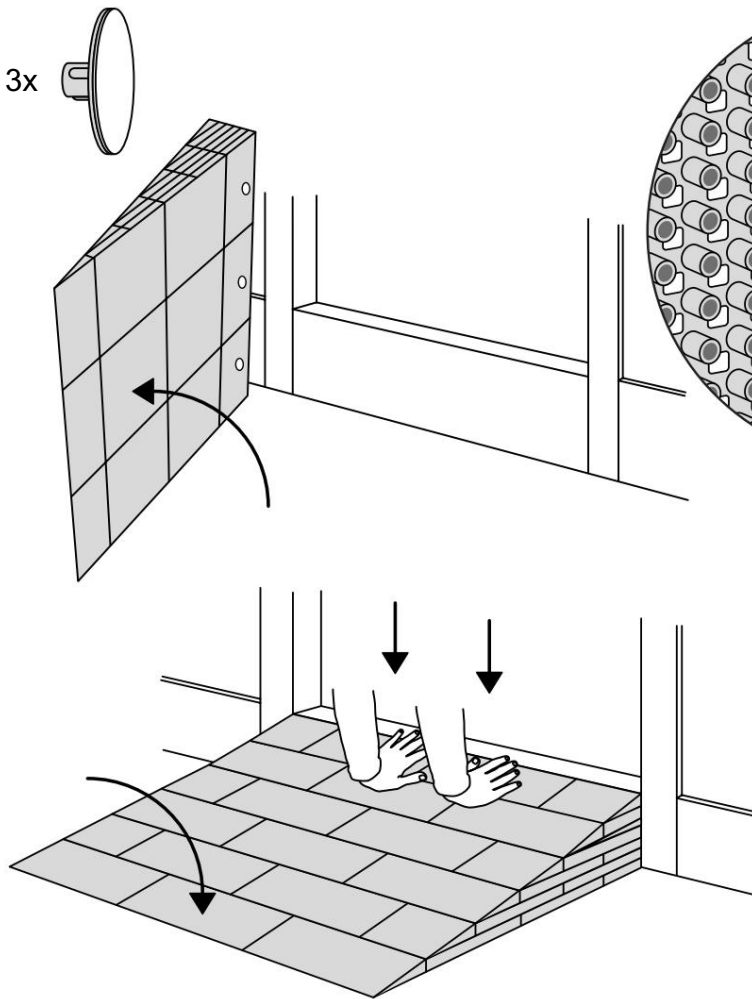

KIT RAMPE 3

Distribué par  **IDENTITÉS**
Articles pour le bien-être et l'autonomie

PLAN INCLINÉS RAMP KIT EXCELLENT SYSTEMS
REF. 826182 & 825063

Hauteur: 7,2 - 12,7cm
Largeur: 75cm
Profondeur: 75cm

Inclus

Design Danois Pat. En attente. et produit
au Danemark par Excellent Systems A/S

RÉGLAGE DE LA HAUTEUR

Supprimer l'ajusteur de rampe de la couche supérieure :

Hauteurs:

MONTAGE AVEC SERRURES

FIXATION AVEC PATINS DE MONTAGE

Intérieur:

Extérieur:

FIXATION AVEC DES BOUCHONS

RAMP KIT 3

Distributed by  **IDENTITÉS**
Articles pour le bien-être et l'autonomie

RAMP KIT
REF. 826182 & 825063

Height: 7,2 - 12,7 cm

Width: 75 cm

Depth: 75 cm

Included

 Danish Design Pat. Pend. and produced
in Denmark by Excellent Systems A/S

 excellent systems as

HEIGHT ADJUSTMENT

Remove Ramp Adjuster from toplayer:

Heights:

MOUNTING WITH LOCKS