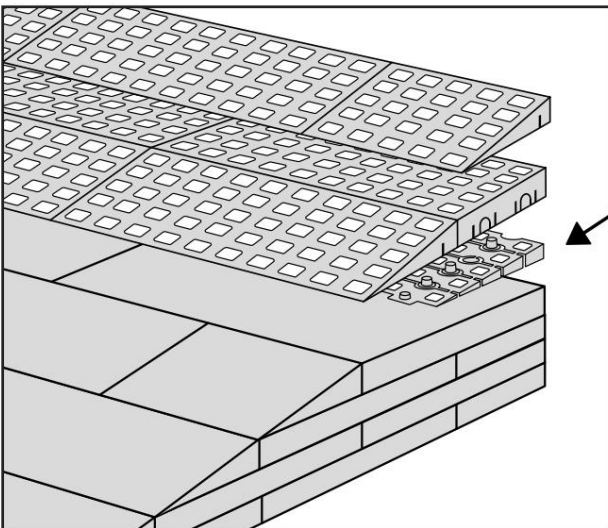

KIT RAMPE 3

Distribué par  **IDENTITÉS**
Articles pour le bien-être et l'autonomie

PLAN INCLINÉS RAMP KIT EXCELLENT SYSTEMS
REF. 826182 & 825063

Hauteur: 7,2 - 12,7cm
Largeur: 75cm
Profondeur: 75cm

Inclus

Design Danois Pat. En attente. et produit
au Danemark par Excellent Systems A/S

RÉGLAGE DE LA HAUTEUR

Supprimer l'ajusteur de rampe de la couche supérieure :

Hauteurs:

MONTAGE AVEC SERRURES

FIXATION AVEC PATINS DE MONTAGE

Intérieur:

Extérieur:

FIXATION AVEC DES BOUCHONS

RAMP KIT 3

Distributed by  **IDENTITÉS**
Articles pour le bien-être et l'autonomie

RAMP KIT
REF. 826182 & 825063

Height: 7,2 - 12,7 cm

Width: 75 cm

Depth: 75 cm

Included

 Danish Design Pat. Pend. and produced
in Denmark by Excellent Systems A/S

 excellent systems as

HEIGHT ADJUSTMENT

Remove Ramp Adjuster from toplayer:

Heights:

MOUNTING WITH LOCKS