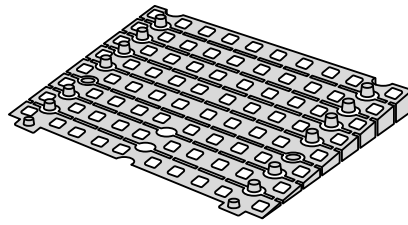

KIT RAMPE 3

Distribué par  **IDENTITÉS**
Articles pour le bien-être et l'autonomie

PLAN INCLINÉS RAMP KIT EXCELLENT SYSTEMS
REF. 826182 & 825063

Hauteur: 7,2 - 12,7cm
Largeur: 75cm
Profondeur: 75cm

Inclus

Intérieur:

Extérieur:

FIXATION AVEC DES BOUCHONS

RAMP KIT 3

Distributed by  **IDENTITÉS**
Articles pour le bien-être et l'autonomie

RAMP KIT
REF. 826182 & 825063

Height: 7,2 - 12,7 cm

Width: 75 cm

Depth: 75 cm

Included

 Danish Design Pat. Pend. and produced
in Denmark by Excellent Systems A/S

 excellent systems as

HEIGHT ADJUSTMENT

Remove Ramp Adjuster from toplayer:

Heights:

MOUNTING WITH LOCKS