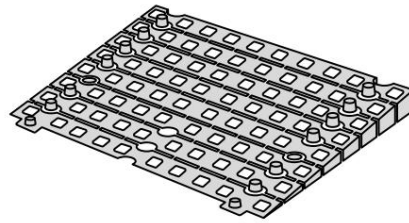

KIT RAMPE 3

Distribué par  **IDENTITÉS**
Articles pour le bien-être et l'autonomie

PLAN INCLINÉS RAMP KIT EXCELLENT SYSTEMS
REF. 826182 & 825063

Hauteur: 7,2 - 12,7cm
Largeur: 75cm
Profondeur: 75cm

Inclus

Design Danois Pat. En attente. et produit
au Danemark par Excellent Systems A/S

RÉGLAGE DE LA HAUTEUR

Supprimer l'ajusteur de rampe de la couche supérieure :

Hauteurs:

MONTAGE AVEC SERRURES

FIXATION AVEC PATINS DE MONTAGE

Intérieur:

Extérieur:

FIXATION AVEC DES BOUCHONS

RAMP KIT 3

Distributed by  **IDENTITÉS**
Articles pour le bien-être et l'autonomie

RAMP KIT
REF. 826182 & 825063

Height: 7,2 - 12,7 cm

Width: 75 cm

Depth: 75 cm

Included

 Danish Design Pat. Pend. and produced
in Denmark by Excellent Systems A/S

 excellent systems as

HEIGHT ADJUSTMENT

Remove Ramp Adjuster from toplayer:

Heights:

MOUNTING WITH LOCKS