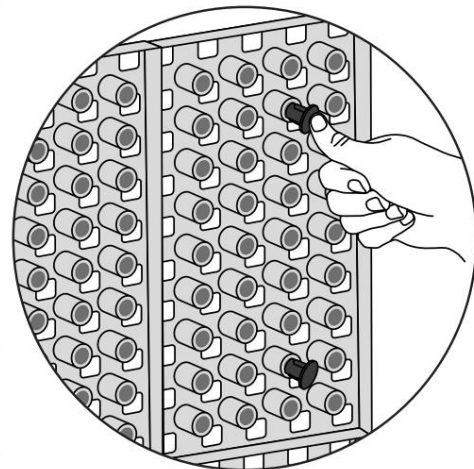

KIT RAMPE 3

Distribué par  **IDENTITÉS**
Articles pour le bien-être et l'autonomie

PLAN INCLINÉS RAMP KIT EXCELLENT SYSTEMS
REF. 826182 & 825063

Hauteur: 7,2 - 12,7cm
Largeur: 75cm
Profondeur: 75cm

Inclus

Design Danois Pat. En attente. et produit
au Danemark par Excellent Systems A/S

RÉGLAGE DE LA HAUTEUR

Supprimer l'ajusteur de rampe de la couche supérieure :

Hauteurs:

MONTAGE AVEC SERRURES

FIXATION AVEC PATINS DE MONTAGE

Intérieur:

Extérieur:

FIXATION AVEC DES BOUCHONS

RAMP KIT 3

Distributed by  **IDENTITÉS**
Articles pour le bien-être et l'autonomie

RAMP KIT
REF. 826182 & 825063

Height: 7,2 - 12,7 cm

Width: 75 cm

Depth: 75 cm

Included

 Danish Design Pat. Pend. and produced
in Denmark by Excellent Systems A/S

 excellent systems as

HEIGHT ADJUSTMENT

Remove Ramp Adjuster from toplayer:

Heights:

MOUNTING WITH LOCKS