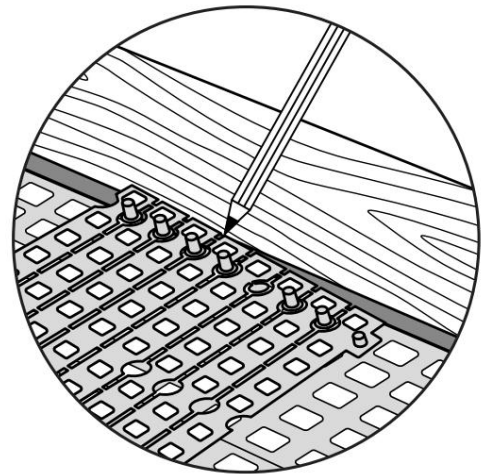

KIT RAMPE 3

Distribué par  **IDENTITÉS**
Articles pour le bien-être et l'autonomie

PLAN INCLINÉS RAMP KIT EXCELLENT SYSTEMS
REF. 826182 & 825063

Hauteur: 7,2 - 12,7cm
Largeur: 75cm
Profondeur: 75cm

Inclus

Design Danois Pat. En attente. et produit
au Danemark par Excellent Systems A/S

RÉGLAGE DE LA HAUTEUR

Supprimer l'ajusteur de rampe de la couche supérieure :

Hauteurs:

MONTAGE AVEC SERRURES

FIXATION AVEC PATINS DE MONTAGE

Intérieur:

Extérieur:

FIXATION AVEC DES BOUCHONS

RAMP KIT 3

Distributed by  **IDENTITÉS**
Articles pour le bien-être et l'autonomie

RAMP KIT
REF. 826182 & 825063

Height: 7,2 - 12,7 cm

Width: 75 cm

Depth: 75 cm

Included

 Danish Design Pat. Pend. and produced
in Denmark by Excellent Systems A/S

 excellent systems as

HEIGHT ADJUSTMENT

Remove Ramp Adjuster from toplayer:

Heights:

MOUNTING WITH LOCKS