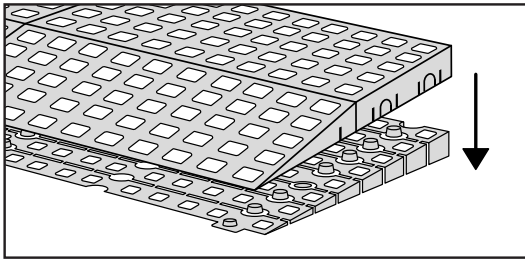

KIT RAMPE 3

Distribué par  **IDENTITÉS**
Articles pour le bien-être et l'autonomie

PLAN INCLINÉS RAMP KIT EXCELLENT SYSTEMS
REF. 826182 & 825063

Hauteur: 7,2 - 12,7cm
Largeur: 75cm
Profondeur: 75cm

Inclus

Intérieur:

Extérieur:

FIXATION AVEC DES BOUCHONS

RAMP KIT 3

Distributed by  **IDENTITÉS**
Articles pour le bien-être et l'autonomie

RAMP KIT
REF. 826182 & 825063

Height: 7,2 - 12,7 cm

Width: 75 cm

Depth: 75 cm

Included

 Danish Design Pat. Pend. and produced
in Denmark by Excellent Systems A/S

 excellent systems as

HEIGHT ADJUSTMENT

Remove Ramp Adjuster from toplayer:

Heights:

MOUNTING WITH LOCKS