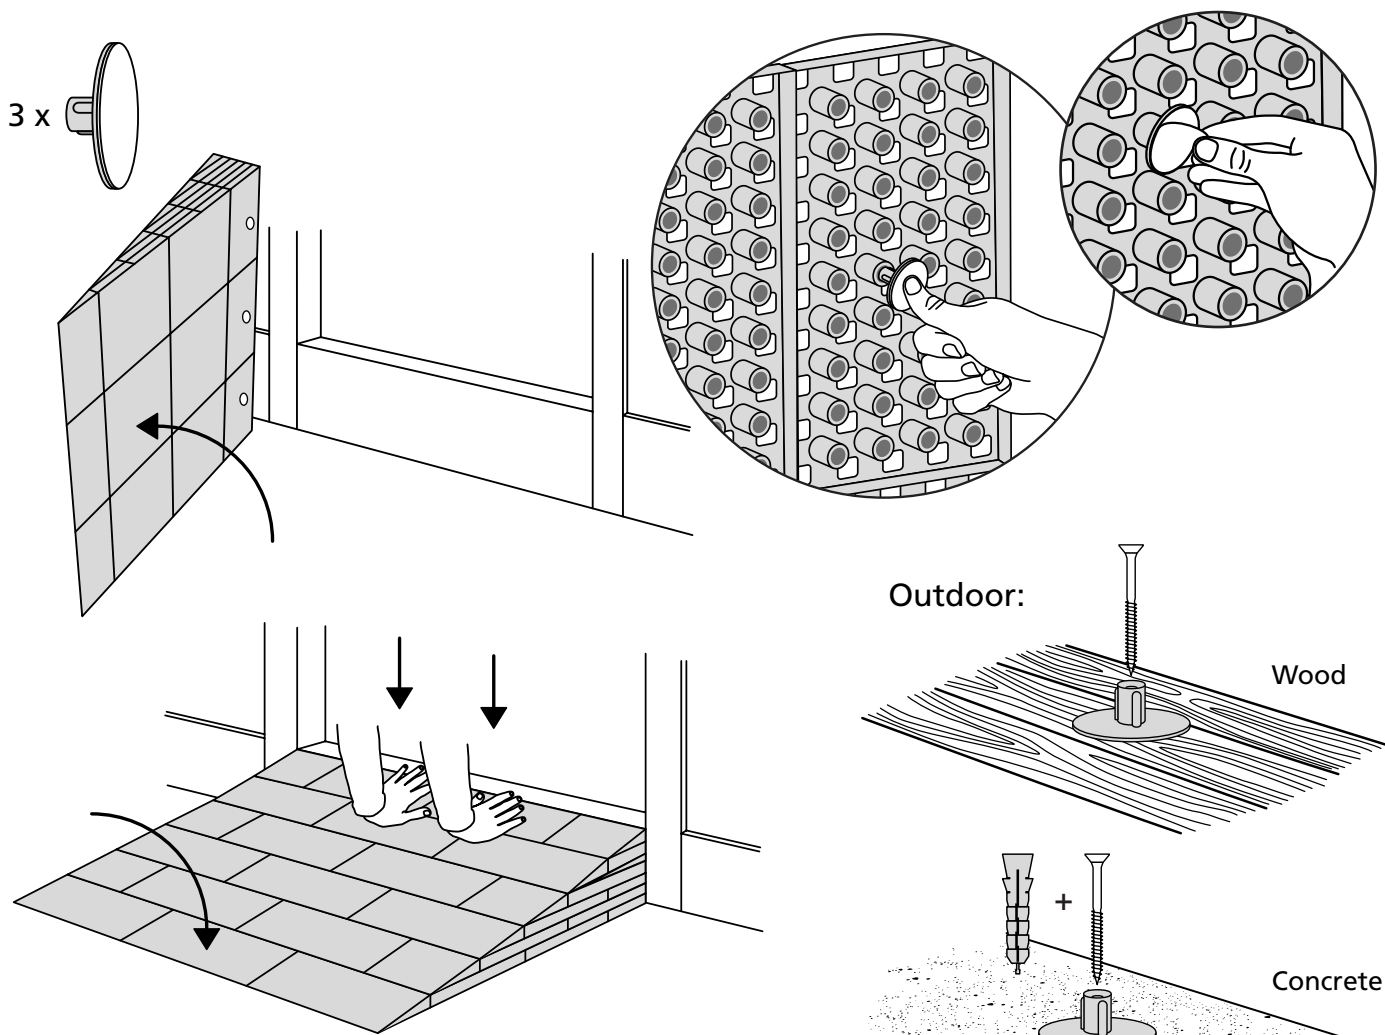

FASTENING WITH MOUNTING PAD

Indoor: