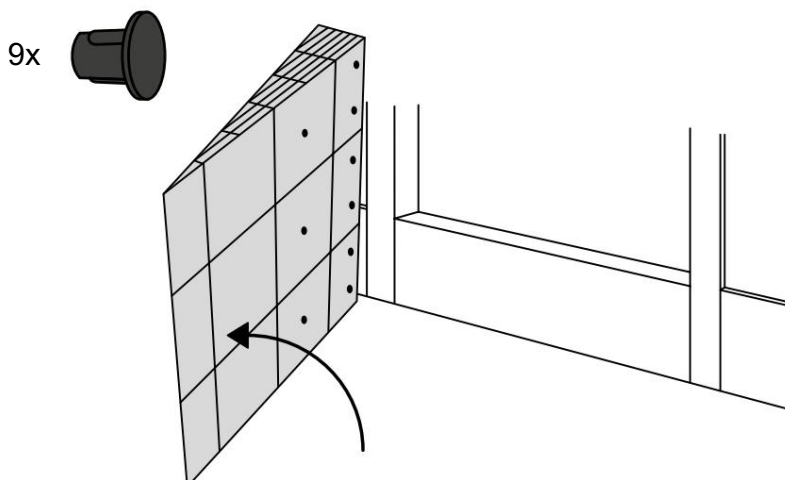

KIT RAMPE 3

Distribué par  **IDENTITÉS**
Articles pour le bien-être et l'autonomie

PLAN INCLINÉS RAMP KIT EXCELLENT SYSTEMS
REF. 826182 & 825063

Hauteur: 7,2 - 12,7cm
Largeur: 75cm
Profondeur: 75cm

Inclus

Design Danois Pat. En attente. et produit
au Danemark par Excellent Systems A/S

RÉGLAGE DE LA HAUTEUR

Supprimer l'ajusteur de rampe de la couche supérieure :

Hauteurs:

MONTAGE AVEC SERRURES

FIXATION AVEC PATINS DE MONTAGE

Intérieur:

Extérieur:

FIXATION AVEC DES BOUCHONS

RAMP KIT 3

Distributed by  **IDENTITÉS**
Articles pour le bien-être et l'autonomie

RAMP KIT
REF. 826182 & 825063

Height: 7,2 - 12,7 cm

Width: 75 cm

Depth: 75 cm

Included

 Danish Design Pat. Pend. and produced
in Denmark by Excellent Systems A/S

 excellent systems as

HEIGHT ADJUSTMENT

Remove Ramp Adjuster from toplayer:

Heights:

MOUNTING WITH LOCKS