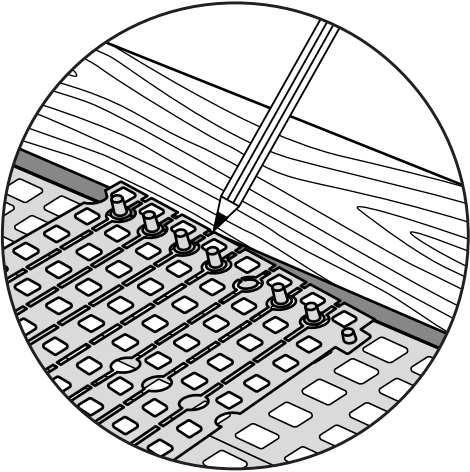

HEIGHT ADJUSTMENT

Remove Ramp Adjuster from toplayer:

Heights: