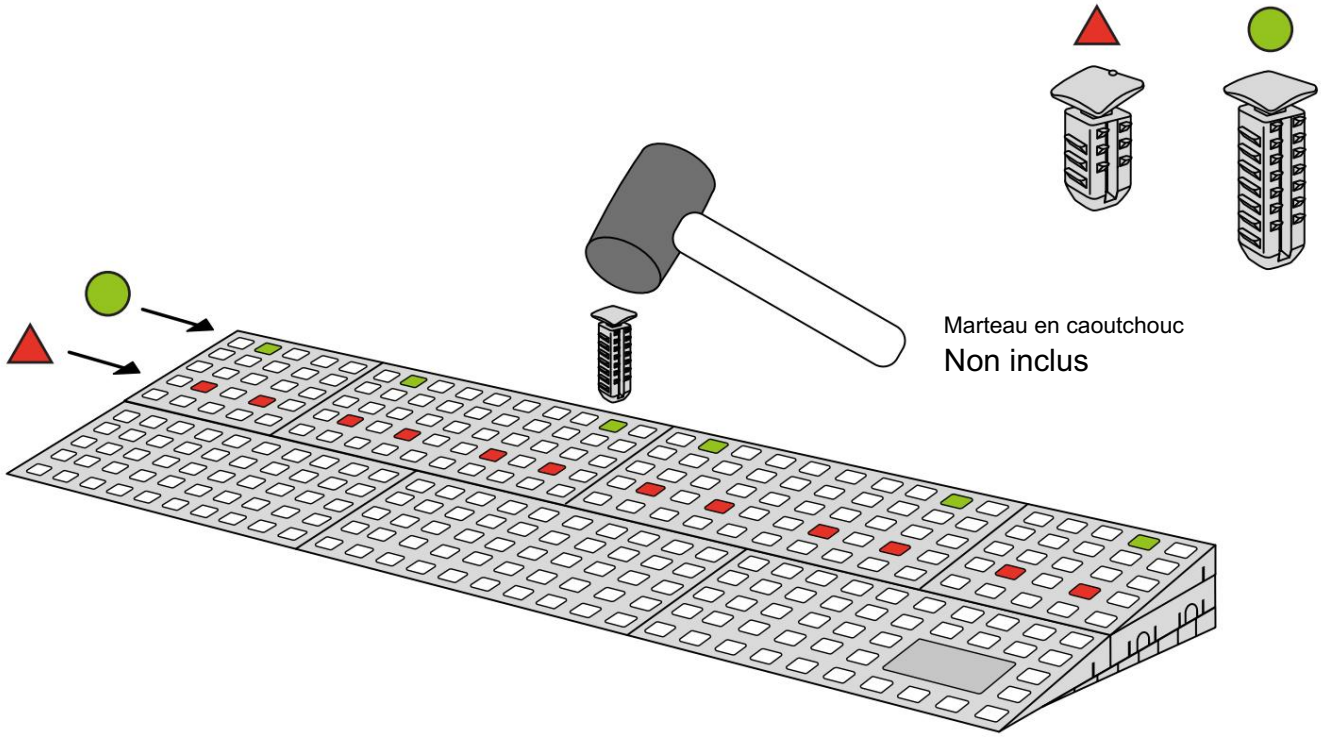

KIT RAMPE 1

Distribué par  **IDENTITÉS**
Articles pour le bien-être et l'autonomie

PLAN INCLINÉS RAMP KIT EXCELLENT SYSTEMS
REF. 826180 & 825061

Hauteur: 1,8 - 5,5cm
Largeur: 75cm
Profondeur: 25cm

Inclus

Design Danois Pat. En attente. et produit
au Danemark par Excellent Systems A/S

RÉGLAGE DE LA HAUTEUR

Supprimer l'ajusteur de rampe de la couche supérieure :

Hauteurs:

MONTAGE AVEC SERRURES

FIXATION AVEC PATINS DE MONTAGE

FIXATION AVEC PATIN DE MONTAGE EXTERIEUR

FIXATION AVEC DES BOUCHONS

RAMP KIT 1

Distributed by  **IDENTITÉS**
Articles pour le bien-être et l'autonomie

RAMP KIT
REF. 826180 & 825061

Height: 1,8 - 5,5 cm
Width: 75 cm
Depth: 25 cm

Included

Danish Design Pat. Pend. and produced
in Denmark by Excellent Systems A/S