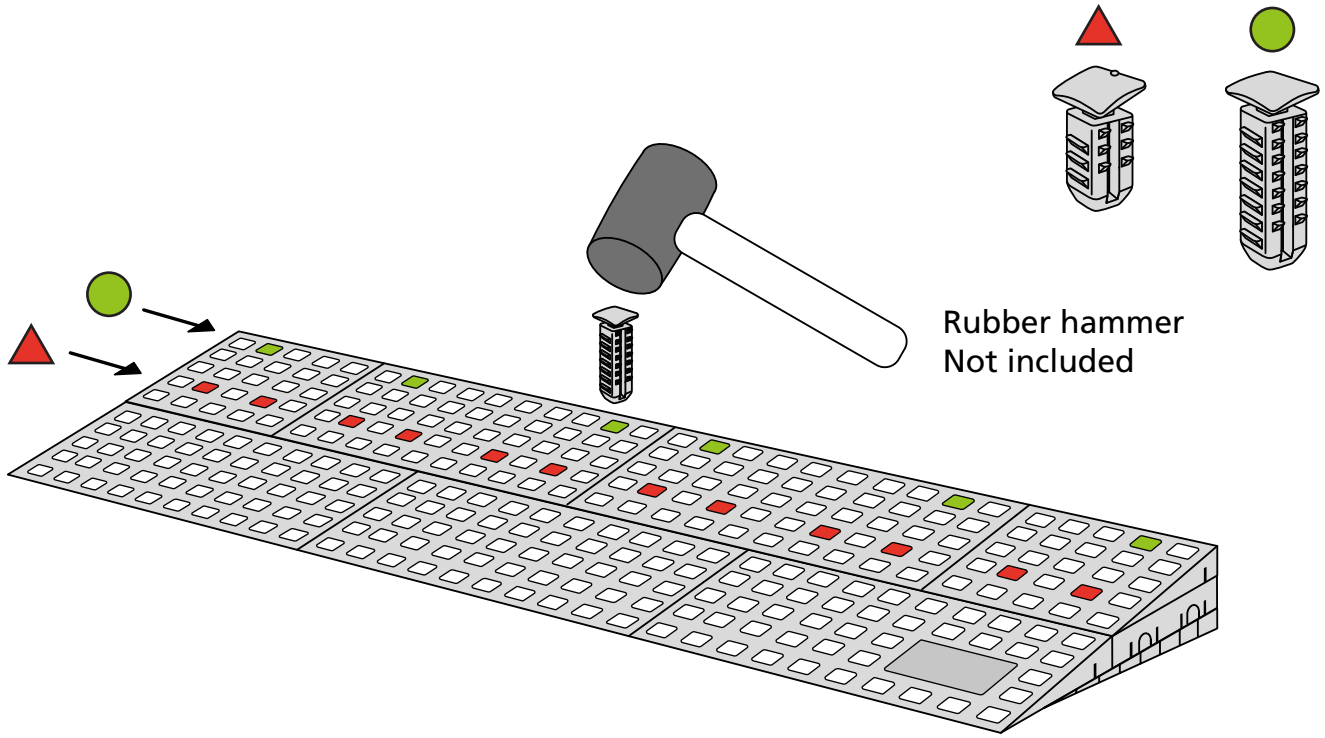

KIT RAMPE 1

Distribué par  **IDENTITÉS**
Articles pour le bien-être et l'autonomie

PLAN INCLINÉS RAMP KIT EXCELLENT SYSTEMS
REF. 826180 & 825061

Hauteur: 1,8 - 5,5cm
Largeur: 75cm
Profondeur: 25cm

Inclus

Design Danois Pat. En attente. et produit
au Danemark par Excellent Systems A/S

RÉGLAGE DE LA HAUTEUR

Supprimer l'ajusteur de rampe de la couche supérieure :

Hauteurs:

MONTAGE AVEC SERRURES

FIXATION AVEC PATINS DE MONTAGE

FIXATION AVEC PATIN DE MONTAGE EXTERIEUR

FIXATION AVEC DES BOUCHONS

RAMP KIT 1

Distributed by  **IDENTITÉS**
Articles pour le bien-être et l'autonomie

RAMP KIT
REF. 826180 & 825061

Height: 1,8 - 5,5 cm
Width: 75 cm
Depth: 25 cm

Included

Danish Design Pat. Pend. and produced
in Denmark by Excellent Systems A/S

HEIGHT ADJUSTMENT

Remove Ramp Adjuster from toplayer:

Heights:

MOUNTING WITH LOCKS

FASTENING WITH MOUNTING PADS

FASTENING WITH MOUNTING PADS OUTDOOR

FASTENING WITH STOPPERS