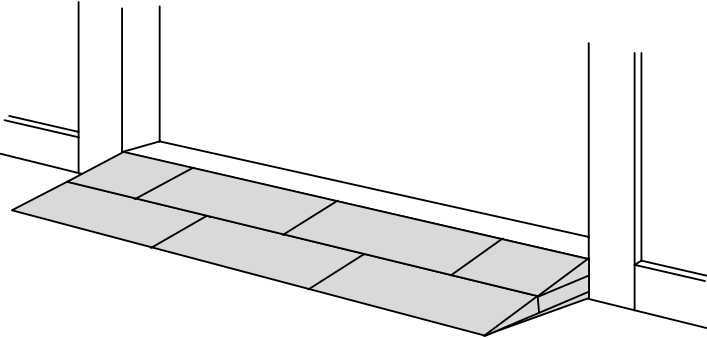

HEIGHT ADJUSTMENT

Remove Ramp Adjuster from toplayer:

Heights: