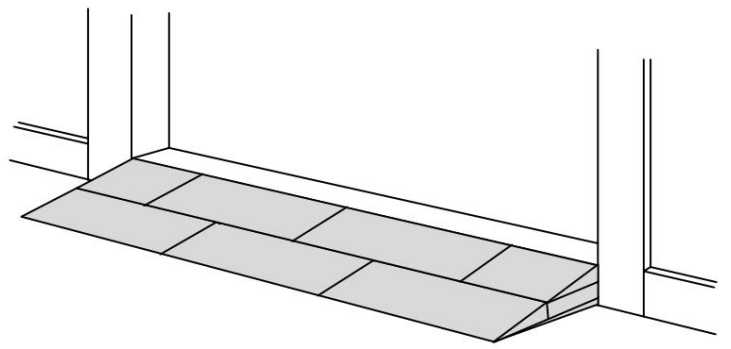

KIT RAMPE 1

Distribué par  **IDENTITÉS**
Articles pour le bien-être et l'autonomie

PLAN INCLINÉS RAMP KIT EXCELLENT SYSTEMS
REF. 826180 & 825061

Hauteur: 1,8 - 5,5cm
Largeur: 75cm
Profondeur: 25cm

Inclus

Design Danois Pat. En attente. et produit
au Danemark par Excellent Systems A/S

RÉGLAGE DE LA HAUTEUR

Supprimer l'ajusteur de rampe de la couche supérieure :

Hauteurs:

MONTAGE AVEC SERRURES

FIXATION AVEC PATINS DE MONTAGE

FIXATION AVEC PATIN DE MONTAGE EXTERIEUR

FIXATION AVEC DES BOUCHONS

RAMP KIT 1

Distributed by  **IDENTITÉS**
Articles pour le bien-être et l'autonomie

RAMP KIT
REF. 826180 & 825061

Height: 1,8 - 5,5 cm
Width: 75 cm
Depth: 25 cm

Included

Danish Design Pat. Pend. and produced
in Denmark by Excellent Systems A/S