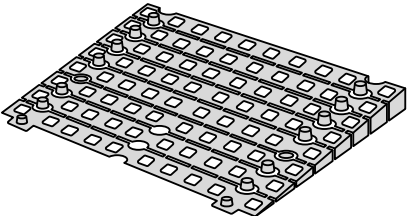

KIT RAMPE 1

Distribué par  **IDENTITÉS**
Articles pour le bien-être et l'autonomie

PLAN INCLINÉS RAMP KIT EXCELLENT SYSTEMS
REF. 826180 & 825061

Hauteur: 1,8 - 5,5cm
Largeur: 75cm
Profondeur: 25cm

Inclus

Design Danois Pat. En attente. et produit
au Danemark par Excellent Systems A/S

RÉGLAGE DE LA HAUTEUR

Supprimer l'ajusteur de rampe de la couche supérieure :

Hauteurs:

MONTAGE AVEC SERRURES

FIXATION AVEC PATINS DE MONTAGE

FIXATION AVEC PATIN DE MONTAGE EXTERIEUR

FIXATION AVEC DES BOUCHONS

RAMP KIT 1

Distributed by  **IDENTITÉS**
Articles pour le bien-être et l'autonomie

RAMP KIT
REF. 826180 & 825061

Height: 1,8 - 5,5 cm
Width: 75 cm
Depth: 25 cm

Included

Danish Design Pat. Pend. and produced
in Denmark by Excellent Systems A/S

HEIGHT ADJUSTMENT

Remove Ramp Adjuster from toplayer:

Heights:

MOUNTING WITH LOCKS

FASTENING WITH MOUNTING PADS

FASTENING WITH MOUNTING PADS OUTDOOR

FASTENING WITH STOPPERS