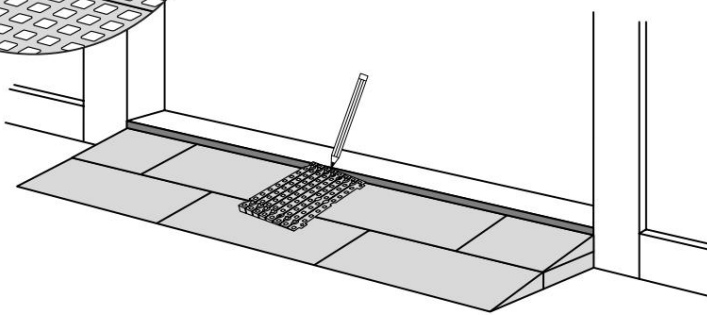

KIT RAMPE 1

Distribué par  **IDENTITÉS**
Articles pour le bien-être et l'autonomie

PLAN INCLINÉS RAMP KIT EXCELLENT SYSTEMS
REF. 826180 & 825061

Hauteur: 1,8 - 5,5cm
Largeur: 75cm
Profondeur: 25cm

Inclus

Design Danois Pat. En attente. et produit
au Danemark par Excellent Systems A/S

RÉGLAGE DE LA HAUTEUR

Supprimer l'ajusteur de rampe de la couche supérieure :

Hauteurs:

MONTAGE AVEC SERRURES

FIXATION AVEC PATINS DE MONTAGE

FIXATION AVEC PATIN DE MONTAGE EXTERIEUR

FIXATION AVEC DES BOUCHONS

RAMP KIT 1

Distributed by  **IDENTITÉS**
Articles pour le bien-être et l'autonomie

RAMP KIT
REF. 826180 & 825061

Height: 1,8 - 5,5 cm
Width: 75 cm
Depth: 25 cm

Included

Danish Design Pat. Pend. and produced
in Denmark by Excellent Systems A/S