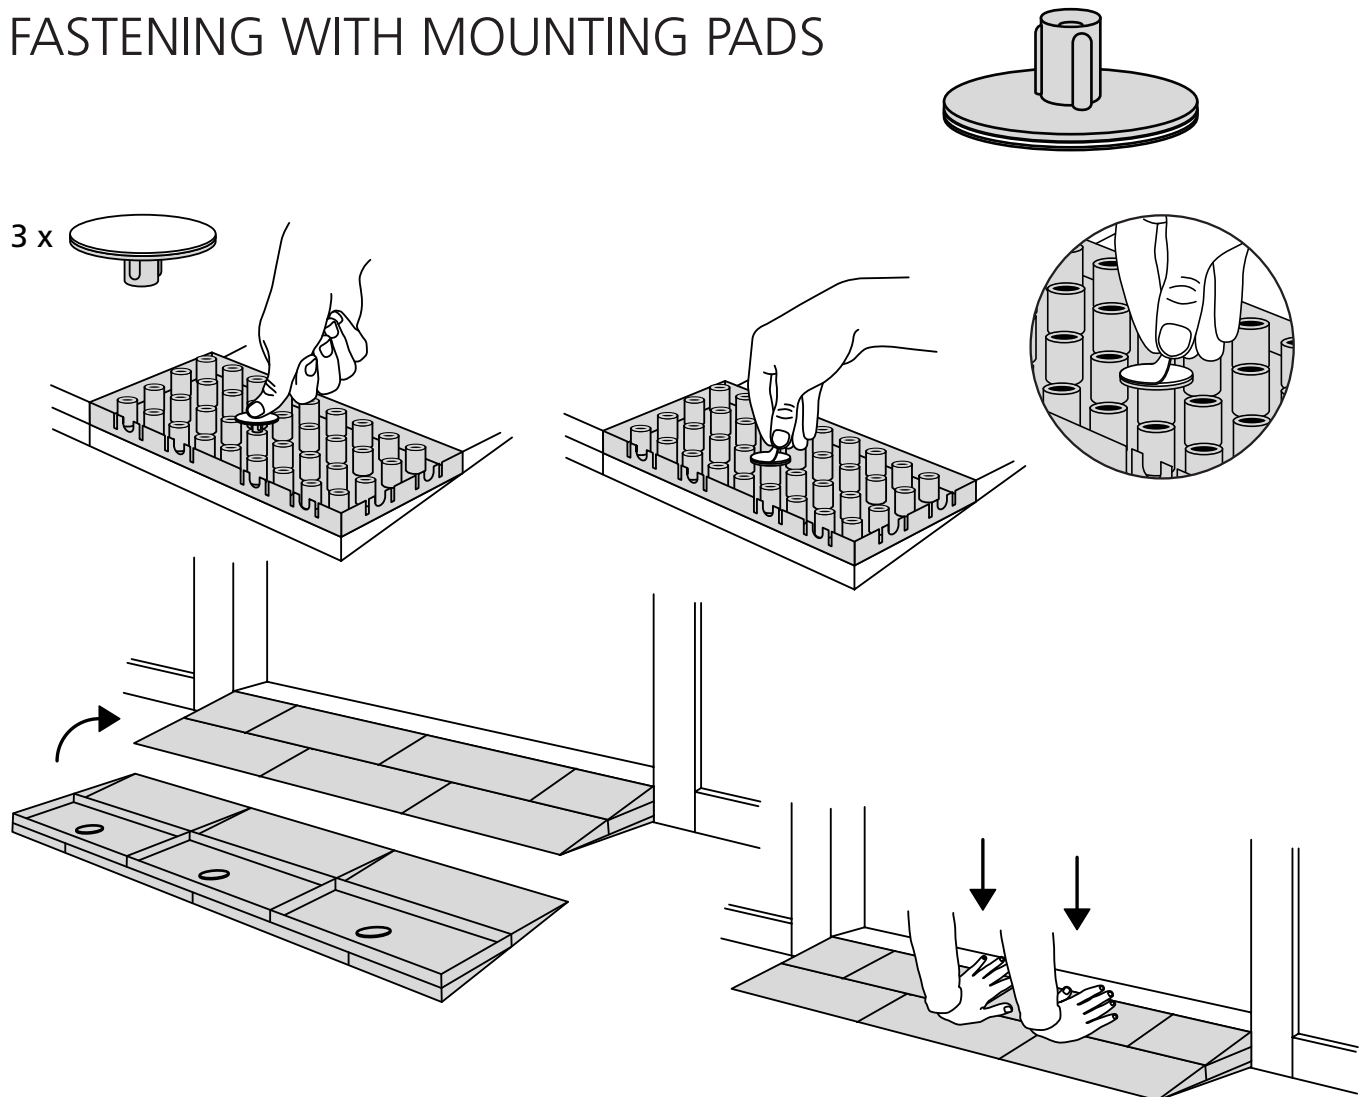

KIT RAMPE 1

Distribué par  **IDENTITÉS**
Articles pour le bien-être et l'autonomie

PLAN INCLINÉS RAMP KIT EXCELLENT SYSTEMS
REF. 826180 & 825061

Hauteur: 1,8 - 5,5cm
Largeur: 75cm
Profondeur: 25cm

Inclus

Design Danois Pat. En attente. et produit
au Danemark par Excellent Systems A/S

RAMP KIT 1

Distributed by  **IDENTITÉS**
Articles pour le bien-être et l'autonomie

RAMP KIT
REF. 826180 & 825061

Height: 1,8 - 5,5 cm
Width: 75 cm
Depth: 25 cm

Included

Danish Design Pat. Pend. and produced
in Denmark by Excellent Systems A/S

HEIGHT ADJUSTMENT

Remove Ramp Adjuster from toplayer:

Heights:

MOUNTING WITH LOCKS

FASTENING WITH MOUNTING PADS

FASTENING WITH MOUNTING PADS OUTDOOR

FASTENING WITH STOPPERS