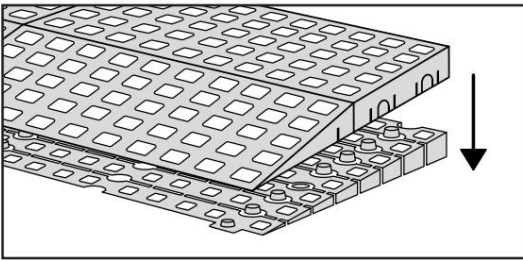

KIT RAMPE 1

Distribué par  **IDENTITÉS**
Articles pour le bien-être et l'autonomie

PLAN INCLINÉS RAMP KIT EXCELLENT SYSTEMS
REF. 826180 & 825061

Hauteur: 1,8 - 5,5cm
Largeur: 75cm
Profondeur: 25cm

Inclus

Design Danois Pat. En attente. et produit
au Danemark par Excellent Systems A/S

RÉGLAGE DE LA HAUTEUR

Supprimer l'ajusteur de rampe de la couche supérieure :

Hauteurs:

MONTAGE AVEC SERRURES

FIXATION AVEC PATINS DE MONTAGE

FIXATION AVEC PATIN DE MONTAGE EXTERIEUR

FIXATION AVEC DES BOUCHONS

RAMP KIT 1

Distributed by  **IDENTITÉS**
Articles pour le bien-être et l'autonomie

RAMP KIT
REF. 826180 & 825061

Height: 1,8 - 5,5 cm
Width: 75 cm
Depth: 25 cm

Included

Danish Design Pat. Pend. and produced
in Denmark by Excellent Systems A/S