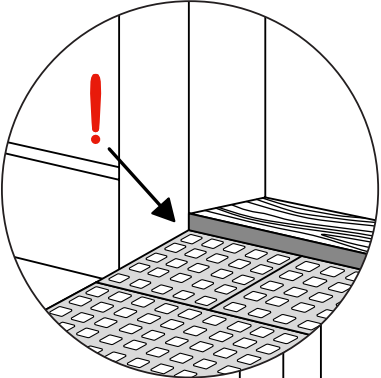

HEIGHT ADJUSTMENT

Remove Ramp Adjuster from toplayer:

Heights: