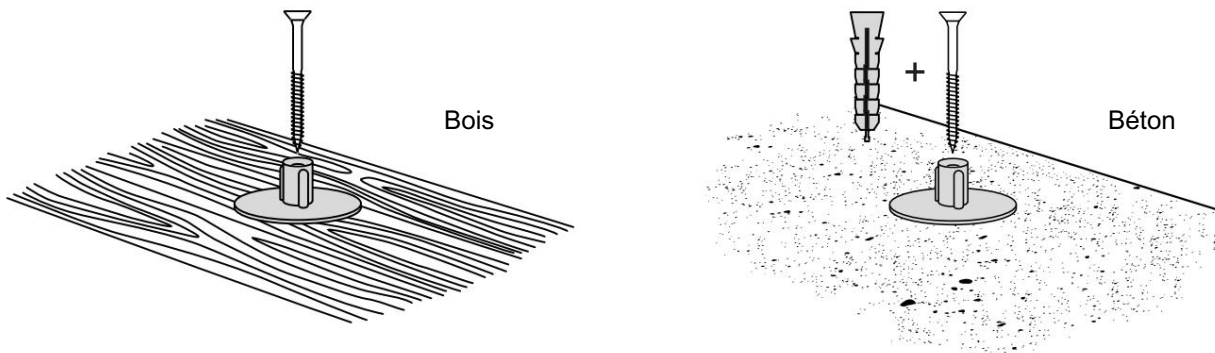

KIT RAMPE 1

Distribué par  **IDENTITÉS**
Articles pour le bien-être et l'autonomie

PLAN INCLINÉS RAMP KIT EXCELLENT SYSTEMS
REF. 826180 & 825061

Hauteur: 1,8 - 5,5cm
Largeur: 75cm
Profondeur: 25cm

Inclus

Design Danois Pat. En attente. et produit
au Danemark par Excellent Systems A/S

RÉGLAGE DE LA HAUTEUR

Supprimer l'ajusteur de rampe de la couche supérieure :

Hauteurs:

MONTAGE AVEC SERRURES

FIXATION AVEC PATINS DE MONTAGE

FIXATION AVEC PATIN DE MONTAGE EXTERIEUR

FIXATION AVEC DES BOUCHONS

RAMP KIT 1

Distributed by  **IDENTITÉS**
Articles pour le bien-être et l'autonomie

RAMP KIT
REF. 826180 & 825061

Height: 1,8 - 5,5 cm
Width: 75 cm
Depth: 25 cm

Included

Danish Design Pat. Pend. and produced
in Denmark by Excellent Systems A/S