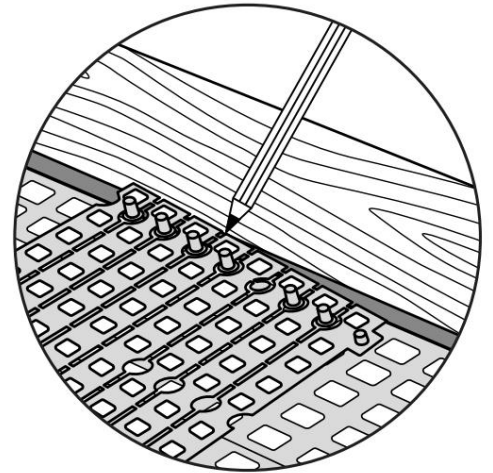

KIT RAMPE 1

Distribué par  **IDENTITÉS**
Articles pour le bien-être et l'autonomie

PLAN INCLINÉS RAMP KIT EXCELLENT SYSTEMS
REF. 826180 & 825061

Hauteur: 1,8 - 5,5cm
Largeur: 75cm
Profondeur: 25cm

Inclus

Design Danois Pat. En attente. et produit
au Danemark par Excellent Systems A/S

RÉGLAGE DE LA HAUTEUR

Supprimer l'ajusteur de rampe de la couche supérieure :

Hauteurs:

MONTAGE AVEC SERRURES

FIXATION AVEC PATINS DE MONTAGE

FIXATION AVEC PATIN DE MONTAGE EXTERIEUR

FIXATION AVEC DES BOUCHONS

RAMP KIT 1

Distributed by  **IDENTITÉS**
Articles pour le bien-être et l'autonomie

RAMP KIT
REF. 826180 & 825061

Height: 1,8 - 5,5 cm
Width: 75 cm
Depth: 25 cm

Included

Danish Design Pat. Pend. and produced
in Denmark by Excellent Systems A/S