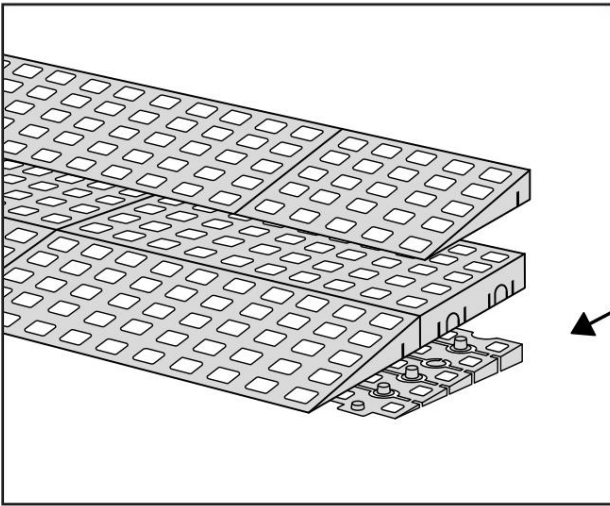

KIT RAMPE 1

Distribué par  **IDENTITÉS**
Articles pour le bien-être et l'autonomie

PLAN INCLINÉS RAMP KIT EXCELLENT SYSTEMS
REF. 826180 & 825061

Hauteur: 1,8 - 5,5cm
Largeur: 75cm
Profondeur: 25cm

Inclus

Design Danois Pat. En attente. et produit
au Danemark par Excellent Systems A/S

RÉGLAGE DE LA HAUTEUR

Supprimer l'ajusteur de rampe de la couche supérieure :

Hauteurs:

MONTAGE AVEC SERRURES

FIXATION AVEC PATINS DE MONTAGE

FIXATION AVEC PATIN DE MONTAGE EXTERIEUR

FIXATION AVEC DES BOUCHONS

RAMP KIT 1

Distributed by  **IDENTITÉS**
Articles pour le bien-être et l'autonomie

RAMP KIT
REF. 826180 & 825061

Height: 1,8 - 5,5 cm
Width: 75 cm
Depth: 25 cm

Included

Danish Design Pat. Pend. and produced
in Denmark by Excellent Systems A/S