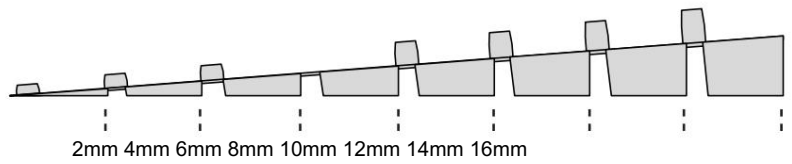

KIT RAMPE 1

Distribué par  **IDENTITÉS**
Articles pour le bien-être et l'autonomie

PLAN INCLINÉS RAMP KIT EXCELLENT SYSTEMS
REF. 826180 & 825061

Hauteur: 1,8 - 5,5cm
Largeur: 75cm
Profondeur: 25cm

Inclus

Design Danois Pat. En attente. et produit
au Danemark par Excellent Systems A/S

RÉGLAGE DE LA HAUTEUR

Supprimer l'ajusteur de rampe de la couche supérieure :

Hauteurs:

MONTAGE AVEC SERRURES

FIXATION AVEC PATINS DE MONTAGE

FIXATION AVEC PATIN DE MONTAGE EXTERIEUR

FIXATION AVEC DES BOUCHONS

RAMP KIT 1

Distributed by  **IDENTITÉS**
Articles pour le bien-être et l'autonomie

RAMP KIT
REF. 826180 & 825061

Height: 1,8 - 5,5 cm
Width: 75 cm
Depth: 25 cm

Included

Danish Design Pat. Pend. and produced
in Denmark by Excellent Systems A/S