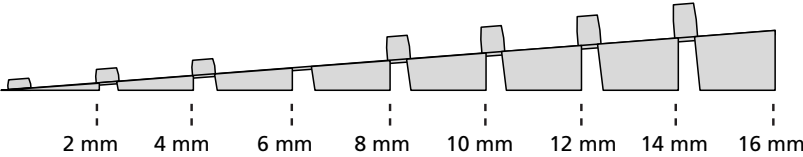

HEIGHT ADJUSTMENT

Remove Ramp Adjuster from toplayer:

Heights: