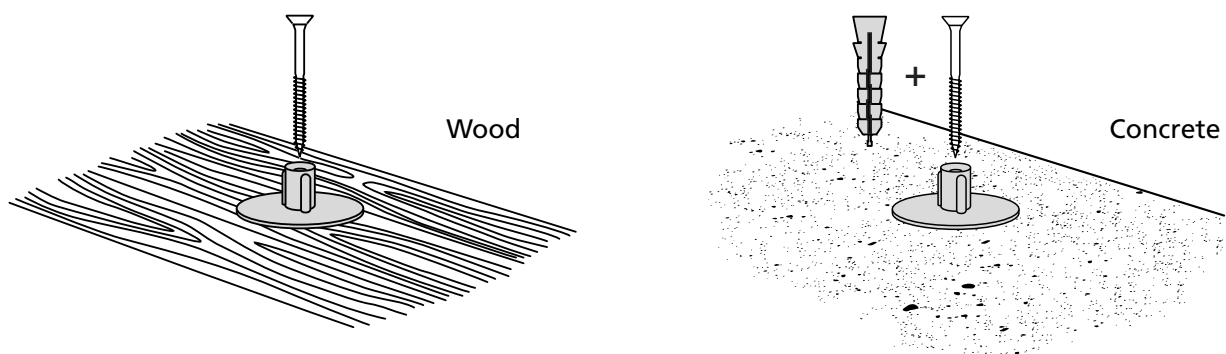

KIT RAMPE 1

Distribué par  **IDENTITÉS**
Articles pour le bien-être et l'autonomie

PLAN INCLINÉS RAMP KIT EXCELLENT SYSTEMS
REF. 826180 & 825061

Hauteur: 1,8 - 5,5cm
Largeur: 75cm
Profondeur: 25cm

Inclus

Design Danois Pat. En attente. et produit
au Danemark par Excellent Systems A/S

RÉGLAGE DE LA HAUTEUR

Supprimer l'ajusteur de rampe de la couche supérieure :

Hauteurs:

MONTAGE AVEC SERRURES

FIXATION AVEC PATINS DE MONTAGE

FIXATION AVEC PATIN DE MONTAGE EXTERIEUR

FIXATION AVEC DES BOUCHONS

RAMP KIT 1

Distributed by  **IDENTITÉS**
Articles pour le bien-être et l'autonomie

RAMP KIT
REF. 826180 & 825061

Height: 1,8 - 5,5 cm
Width: 75 cm
Depth: 25 cm

Included

Danish Design Pat. Pend. and produced
in Denmark by Excellent Systems A/S

HEIGHT ADJUSTMENT

Remove Ramp Adjuster from toplayer:

Heights:

MOUNTING WITH LOCKS

FASTENING WITH MOUNTING PADS

FASTENING WITH MOUNTING PADS OUTDOOR

FASTENING WITH STOPPERS