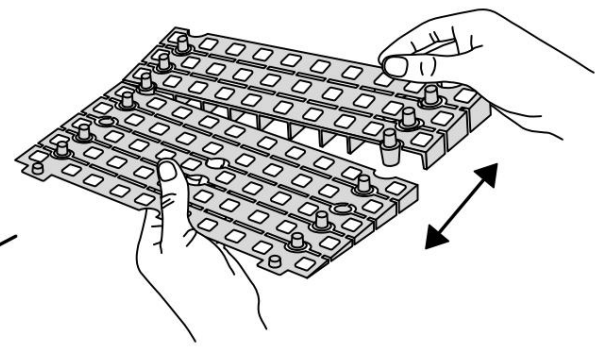

KIT RAMPE 1

Distribué par  **IDENTITÉS**
Articles pour le bien-être et l'autonomie

PLAN INCLINÉS RAMP KIT EXCELLENT SYSTEMS
REF. 826180 & 825061

Hauteur: 1,8 - 5,5cm
Largeur: 75cm
Profondeur: 25cm

Inclus

Design Danois Pat. En attente. et produit
au Danemark par Excellent Systems A/S

RÉGLAGE DE LA HAUTEUR

Supprimer l'ajusteur de rampe de la couche supérieure :

Hauteurs:

MONTAGE AVEC SERRURES

FIXATION AVEC PATINS DE MONTAGE

FIXATION AVEC PATIN DE MONTAGE EXTERIEUR

FIXATION AVEC DES BOUCHONS

RAMP KIT 1

Distributed by  **IDENTITÉS**
Articles pour le bien-être et l'autonomie

RAMP KIT
REF. 826180 & 825061

Height: 1,8 - 5,5 cm
Width: 75 cm
Depth: 25 cm

Included

Danish Design Pat. Pend. and produced
in Denmark by Excellent Systems A/S