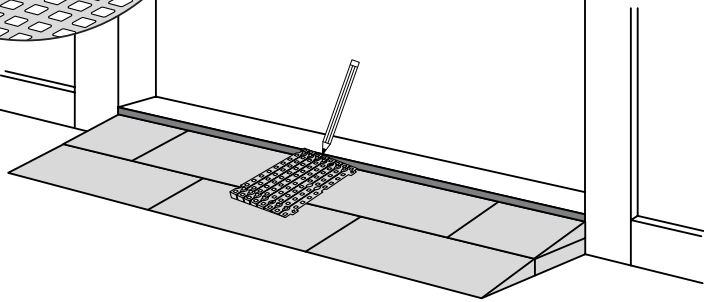

KIT RAMPE 1

Distribué par  **IDENTITÉS**
Articles pour le bien-être et l'autonomie

PLAN INCLINÉS RAMP KIT EXCELLENT SYSTEMS
REF. 826180 & 825061

Hauteur: 1,8 - 5,5cm
Largeur: 75cm
Profondeur: 25cm

Inclus

Design Danois Pat. En attente. et produit
au Danemark par Excellent Systems A/S

RÉGLAGE DE LA HAUTEUR

Supprimer l'ajusteur de rampe de la couche supérieure :

Hauteurs:

MONTAGE AVEC SERRURES

FIXATION AVEC PATINS DE MONTAGE

FIXATION AVEC PATIN DE MONTAGE EXTERIEUR

FIXATION AVEC DES BOUCHONS

RAMP KIT 1

Distributed by  **IDENTITÉS**
Articles pour le bien-être et l'autonomie

RAMP KIT
REF. 826180 & 825061

Height: 1,8 - 5,5 cm
Width: 75 cm
Depth: 25 cm

Included

Danish Design Pat. Pend. and produced
in Denmark by Excellent Systems A/S

HEIGHT ADJUSTMENT

Remove Ramp Adjuster from toplayer:

Heights:

MOUNTING WITH LOCKS

FASTENING WITH MOUNTING PADS

FASTENING WITH MOUNTING PADS OUTDOOR

FASTENING WITH STOPPERS