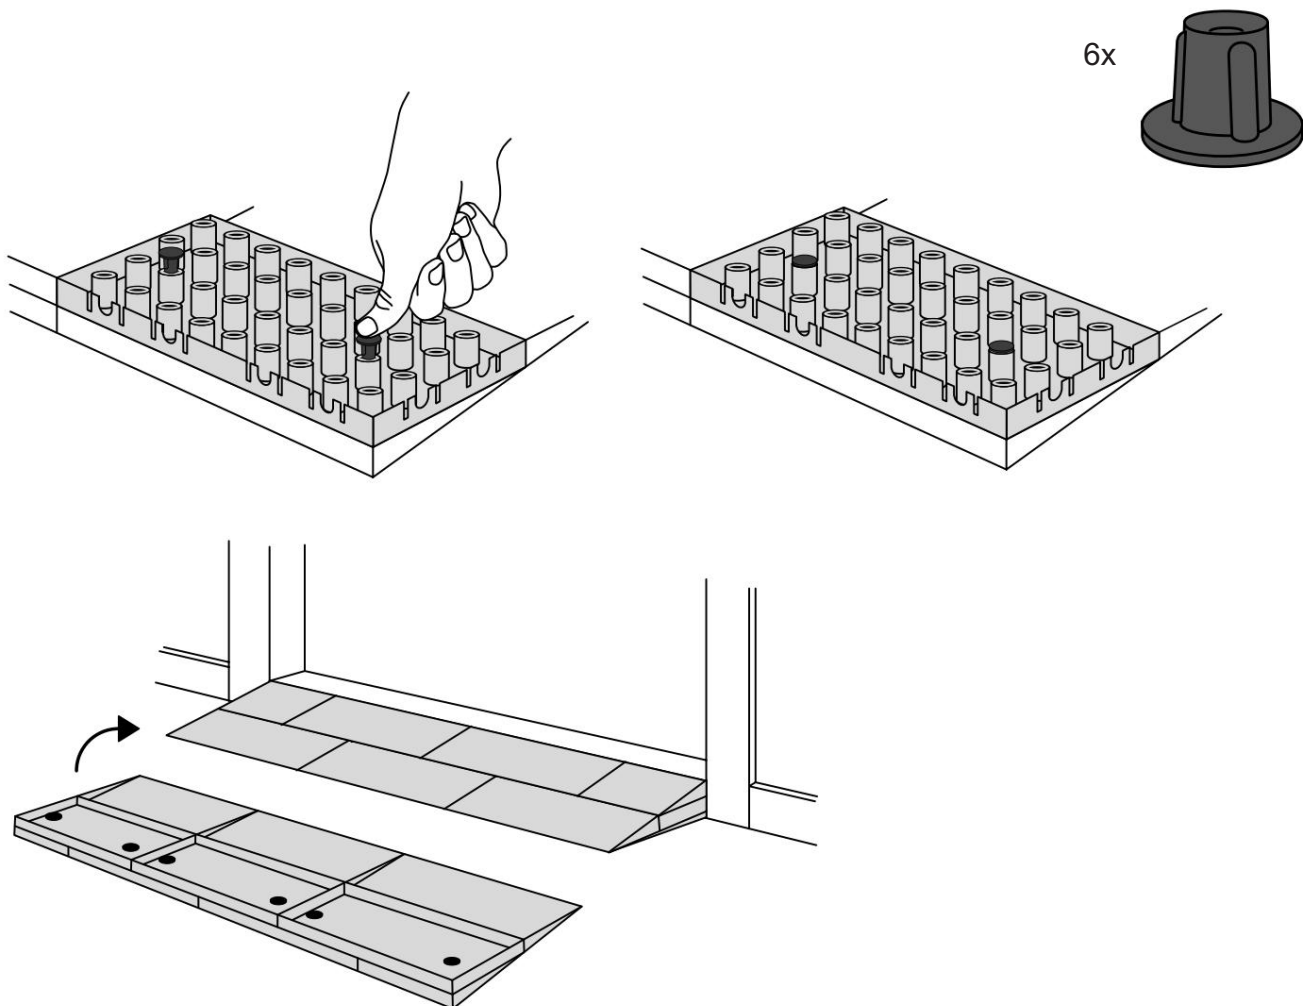

KIT RAMPE 1

Distribué par  **IDENTITÉS**
Articles pour le bien-être et l'autonomie

PLAN INCLINÉS RAMP KIT EXCELLENT SYSTEMS
REF. 826180 & 825061

Hauteur: 1,8 - 5,5cm
Largeur: 75cm
Profondeur: 25cm

Inclus

Design Danois Pat. En attente. et produit
au Danemark par Excellent Systems A/S

RÉGLAGE DE LA HAUTEUR

Supprimer l'ajusteur de rampe de la couche supérieure :

Hauteurs:

MONTAGE AVEC SERRURES

FIXATION AVEC PATINS DE MONTAGE

FIXATION AVEC PATIN DE MONTAGE EXTERIEUR

FIXATION AVEC DES BOUCHONS

RAMP KIT 1

Distributed by  **IDENTITÉS**
Articles pour le bien-être et l'autonomie

RAMP KIT
REF. 826180 & 825061

Height: 1,8 - 5,5 cm
Width: 75 cm
Depth: 25 cm

Included

Danish Design Pat. Pend. and produced
in Denmark by Excellent Systems A/S