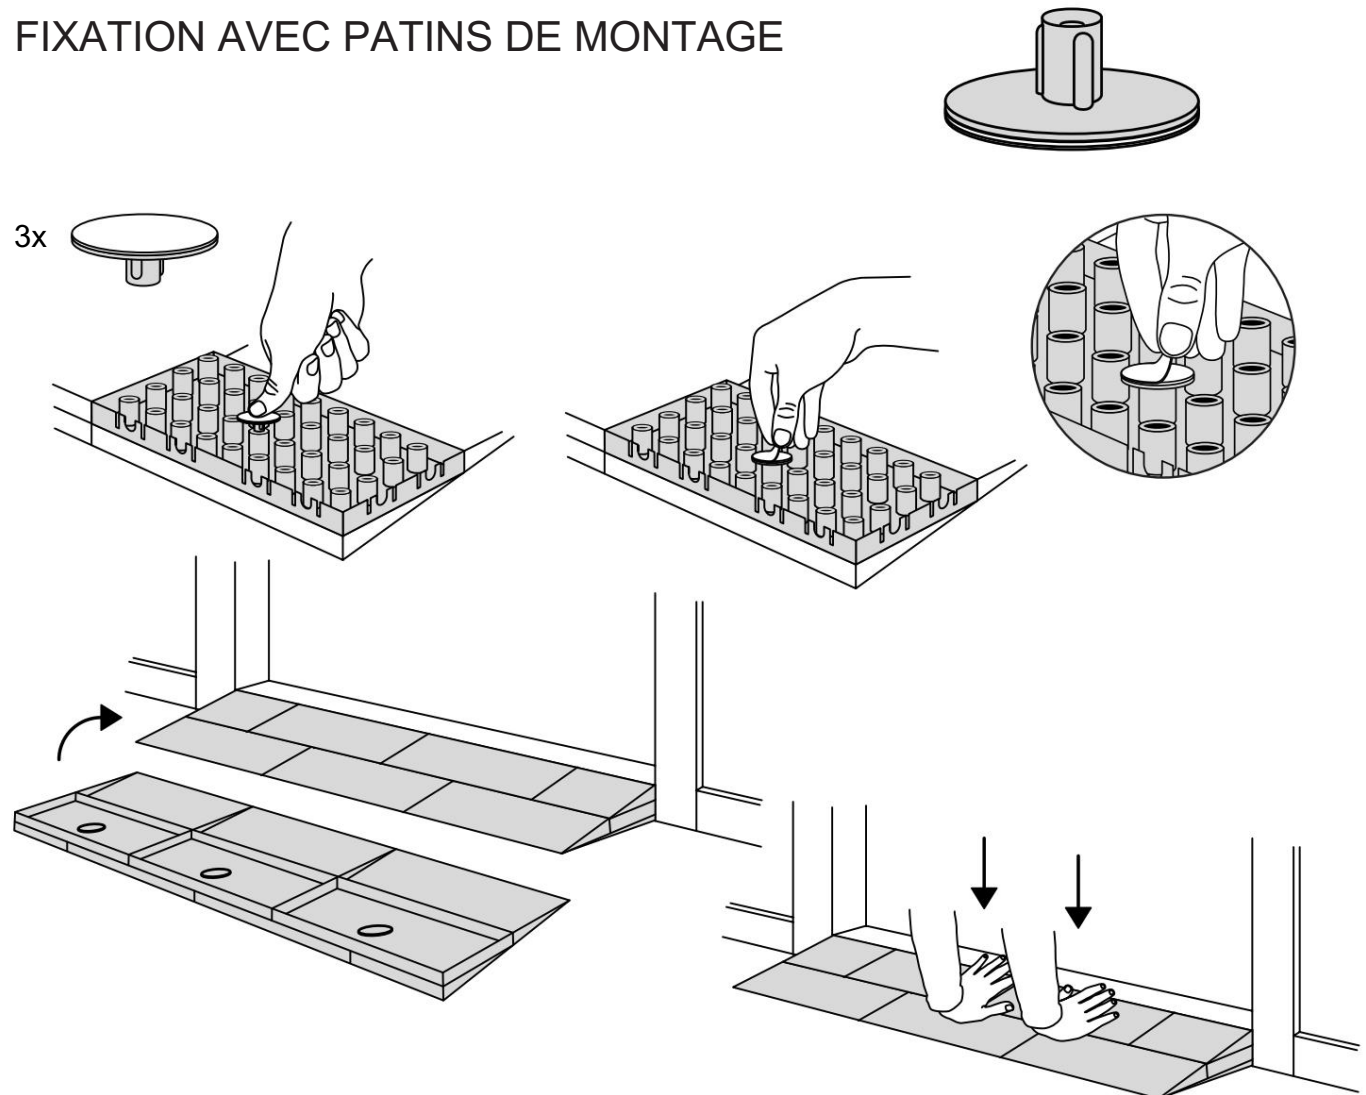

KIT RAMPE 1

Distribué par  **IDENTITÉS**
Articles pour le bien-être et l'autonomie

PLAN INCLINÉS RAMP KIT EXCELLENT SYSTEMS
REF. 826180 & 825061

Hauteur: 1,8 - 5,5cm
Largeur: 75cm
Profondeur: 25cm

Inclus

Design Danois Pat. En attente. et produit
au Danemark par Excellent Systems A/S

RÉGLAGE DE LA HAUTEUR

Supprimer l'ajusteur de rampe de la couche supérieure :

Hauteurs:

MONTAGE AVEC SERRURES

FIXATION AVEC PATINS DE MONTAGE

FIXATION AVEC PATIN DE MONTAGE EXTERIEUR

FIXATION AVEC DES BOUCHONS

RAMP KIT 1

Distributed by  **IDENTITÉS**
Articles pour le bien-être et l'autonomie

RAMP KIT
REF. 826180 & 825061

Height: 1,8 - 5,5 cm
Width: 75 cm
Depth: 25 cm

Included

Danish Design Pat. Pend. and produced
in Denmark by Excellent Systems A/S