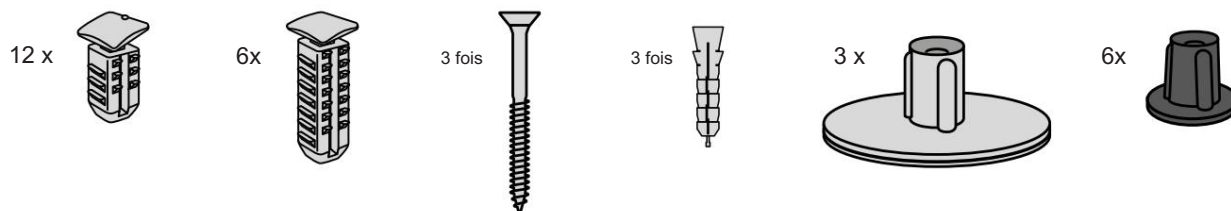

KIT RAMPE 1

Distribué par  **IDENTITÉS**
Articles pour le bien-être et l'autonomie

PLAN INCLINÉS RAMP KIT EXCELLENT SYSTEMS
REF. 826180 & 825061

Hauteur: 1,8 - 5,5cm
Largeur: 75cm
Profondeur: 25cm

Inclus

Design Danois Pat. En attente. et produit
au Danemark par Excellent Systems A/S

RÉGLAGE DE LA HAUTEUR

Supprimer l'ajusteur de rampe de la couche supérieure :

Hauteurs:

MONTAGE AVEC SERRURES

FIXATION AVEC PATINS DE MONTAGE

FIXATION AVEC PATIN DE MONTAGE EXTERIEUR

FIXATION AVEC DES BOUCHONS

RAMP KIT 1

Distributed by  **IDENTITÉS**
Articles pour le bien-être et l'autonomie

RAMP KIT
REF. 826180 & 825061

Height: 1,8 - 5,5 cm
Width: 75 cm
Depth: 25 cm

Included

Danish Design Pat. Pend. and produced
in Denmark by Excellent Systems A/S