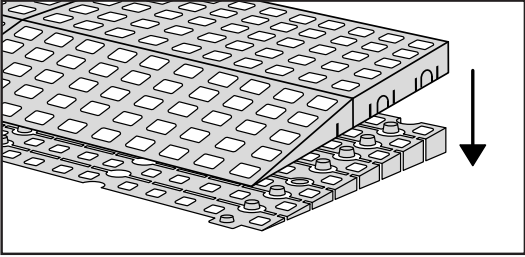

HEIGHT ADJUSTMENT

Remove Ramp Adjuster from toplayer:

Heights: