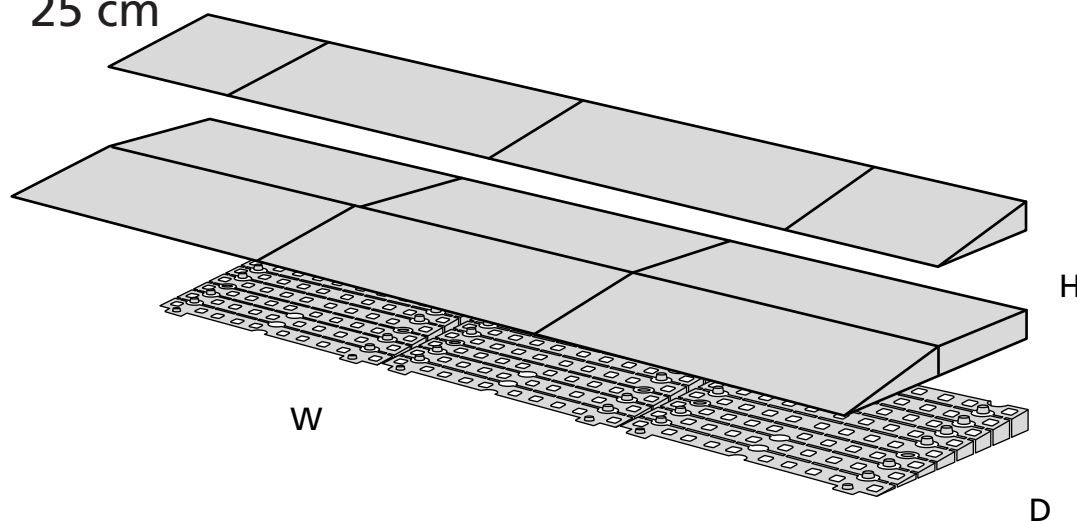

KIT RAMPE 1

Distribué par  **IDENTITÉS**
Articles pour le bien-être et l'autonomie

PLAN INCLINÉS RAMP KIT EXCELLENT SYSTEMS
REF. 826180 & 825061

Hauteur: 1,8 - 5,5cm
Largeur: 75cm
Profondeur: 25cm

Inclus

Design Danois Pat. En attente. et produit
au Danemark par Excellent Systems A/S

RÉGLAGE DE LA HAUTEUR

Supprimer l'ajusteur de rampe de la couche supérieure :

Hauteurs:

MONTAGE AVEC SERRURES

FIXATION AVEC PATINS DE MONTAGE

FIXATION AVEC PATIN DE MONTAGE EXTERIEUR

FIXATION AVEC DES BOUCHONS

RAMP KIT 1

Distributed by  **IDENTITÉS**
Articles pour le bien-être et l'autonomie

RAMP KIT
REF. 826180 & 825061

Height: 1,8 - 5,5 cm
Width: 75 cm
Depth: 25 cm

Included

Danish Design Pat. Pend. and produced
in Denmark by Excellent Systems A/S