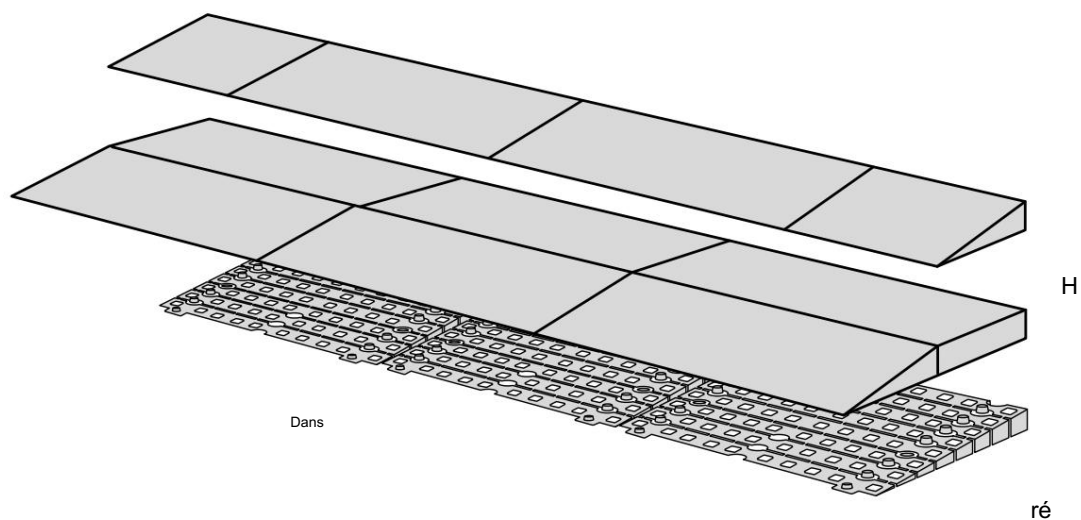

KIT RAMPE 1

Distribué par  **IDENTITÉS**
Articles pour le bien-être et l'autonomie

PLAN INCLINÉS RAMP KIT EXCELLENT SYSTEMS
REF. 826180 & 825061

Hauteur: 1,8 - 5,5cm
Largeur: 75cm
Profondeur: 25cm

Inclus

Design Danois Pat. En attente. et produit
au Danemark par Excellent Systems A/S

RÉGLAGE DE LA HAUTEUR

Supprimer l'ajusteur de rampe de la couche supérieure :

Hauteurs:

MONTAGE AVEC SERRURES

FIXATION AVEC PATINS DE MONTAGE

FIXATION AVEC PATIN DE MONTAGE EXTERIEUR

FIXATION AVEC DES BOUCHONS

RAMP KIT 1

Distributed by  **IDENTITÉS**
Articles pour le bien-être et l'autonomie

RAMP KIT
REF. 826180 & 825061

Height: 1,8 - 5,5 cm
Width: 75 cm
Depth: 25 cm

Included

Danish Design Pat. Pend. and produced
in Denmark by Excellent Systems A/S