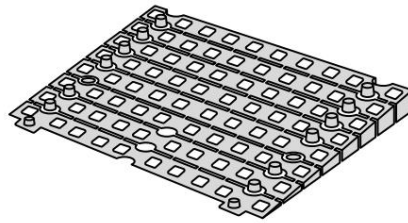

KIT RAMPE 1

Distribué par  **IDENTITÉS**
Articles pour le bien-être et l'autonomie

PLAN INCLINÉS RAMP KIT EXCELLENT SYSTEMS
REF. 826180 & 825061

Hauteur: 1,8 - 5,5cm
Largeur: 75cm
Profondeur: 25cm

Inclus

Design Danois Pat. En attente. et produit
au Danemark par Excellent Systems A/S

RÉGLAGE DE LA HAUTEUR

Supprimer l'ajusteur de rampe de la couche supérieure :

Hauteurs:

MONTAGE AVEC SERRURES

FIXATION AVEC PATINS DE MONTAGE

FIXATION AVEC PATIN DE MONTAGE EXTERIEUR

FIXATION AVEC DES BOUCHONS

RAMP KIT 1

Distributed by  **IDENTITÉS**
Articles pour le bien-être et l'autonomie

RAMP KIT
REF. 826180 & 825061

Height: 1,8 - 5,5 cm
Width: 75 cm
Depth: 25 cm

Included

Danish Design Pat. Pend. and produced
in Denmark by Excellent Systems A/S