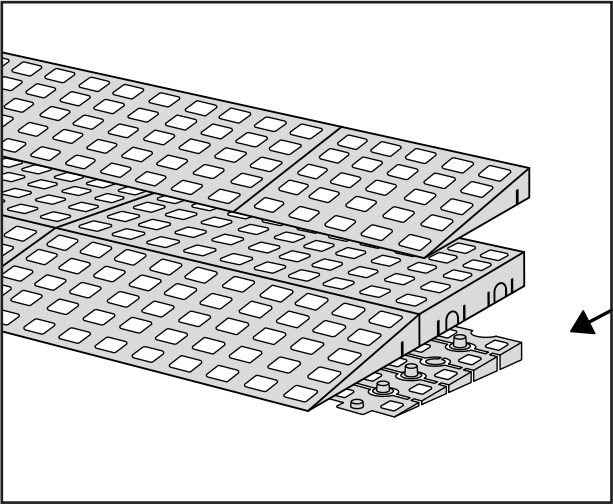

HEIGHT ADJUSTMENT

Remove Ramp Adjuster from toplayer:

Heights: