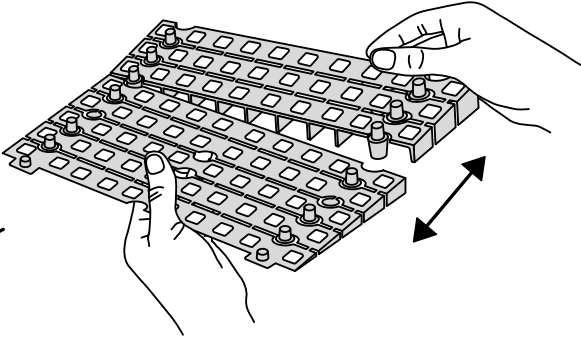

KIT RAMPE 1

Distribué par  **IDENTITÉS**
Articles pour le bien-être et l'autonomie

PLAN INCLINÉS RAMP KIT EXCELLENT SYSTEMS
REF. 826180 & 825061

Hauteur: 1,8 - 5,5cm
Largeur: 75cm
Profondeur: 25cm

Inclus

Design Danois Pat. En attente. et produit
au Danemark par Excellent Systems A/S

RÉGLAGE DE LA HAUTEUR

Supprimer l'ajusteur de rampe de la couche supérieure :

Hauteurs:

MONTAGE AVEC SERRURES

FIXATION AVEC PATINS DE MONTAGE

FIXATION AVEC PATIN DE MONTAGE EXTERIEUR

FIXATION AVEC DES BOUCHONS

RAMP KIT 1

Distributed by  **IDENTITÉS**
Articles pour le bien-être et l'autonomie

RAMP KIT
REF. 826180 & 825061

Height: 1,8 - 5,5 cm
Width: 75 cm
Depth: 25 cm

Included

Danish Design Pat. Pend. and produced
in Denmark by Excellent Systems A/S

HEIGHT ADJUSTMENT

Remove Ramp Adjuster from toplayer:

Heights:

MOUNTING WITH LOCKS

FASTENING WITH MOUNTING PADS

FASTENING WITH MOUNTING PADS OUTDOOR

FASTENING WITH STOPPERS