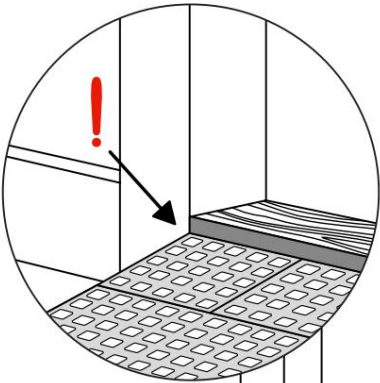

KIT RAMPE 1

Distribué par  **IDENTITÉS**
Articles pour le bien-être et l'autonomie

PLAN INCLINÉS RAMP KIT EXCELLENT SYSTEMS
REF. 826180 & 825061

Hauteur: 1,8 - 5,5cm
Largeur: 75cm
Profondeur: 25cm

Inclus

Design Danois Pat. En attente. et produit
au Danemark par Excellent Systems A/S

RÉGLAGE DE LA HAUTEUR

Supprimer l'ajusteur de rampe de la couche supérieure :

Hauteurs:

MONTAGE AVEC SERRURES

FIXATION AVEC PATINS DE MONTAGE

FIXATION AVEC PATIN DE MONTAGE EXTERIEUR

FIXATION AVEC DES BOUCHONS

RAMP KIT 1

Distributed by  **IDENTITÉS**
Articles pour le bien-être et l'autonomie

RAMP KIT
REF. 826180 & 825061

Height: 1,8 - 5,5 cm
Width: 75 cm
Depth: 25 cm

Included

Danish Design Pat. Pend. and produced
in Denmark by Excellent Systems A/S