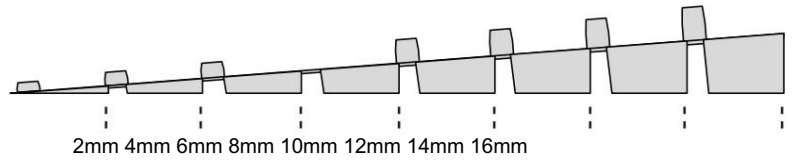

KIT RAMPE 5

Distribué par  **IDENTITÉS**
Articles pour le bien-être et l'autonomie

PLAN INCLINÉS RAMP KIT EXCELLENT SYSTEMS
REF. 825097 & 825098

Hauteur: 14,4 - 19,9cm
Largeur: 75cm
Profondeur: 125cm

Inclus

Design Danois Pat. En attente. et produit
au Danemark par Excellent Systems A/S

RÉGLAGE DE LA HAUTEUR

Supprimer l'ajusteur de rampe de la couche supérieure :

Hauteurs:

MONTAGE AVEC SERRURES

FIXATION AVEC PATINS DE MONTAGE

Intérieur:

Extérieur:

FIXATION AVEC DES BOUCHONS

RAMP KIT 5

Distributed by  **IDENTITÉS**
Articles pour le bien-être et l'autonomie

RAMP KIT
REF. 825097 & 825098

Height: 14,4 - 19,9 cm
Width: 75 cm
Depth: 125 cm