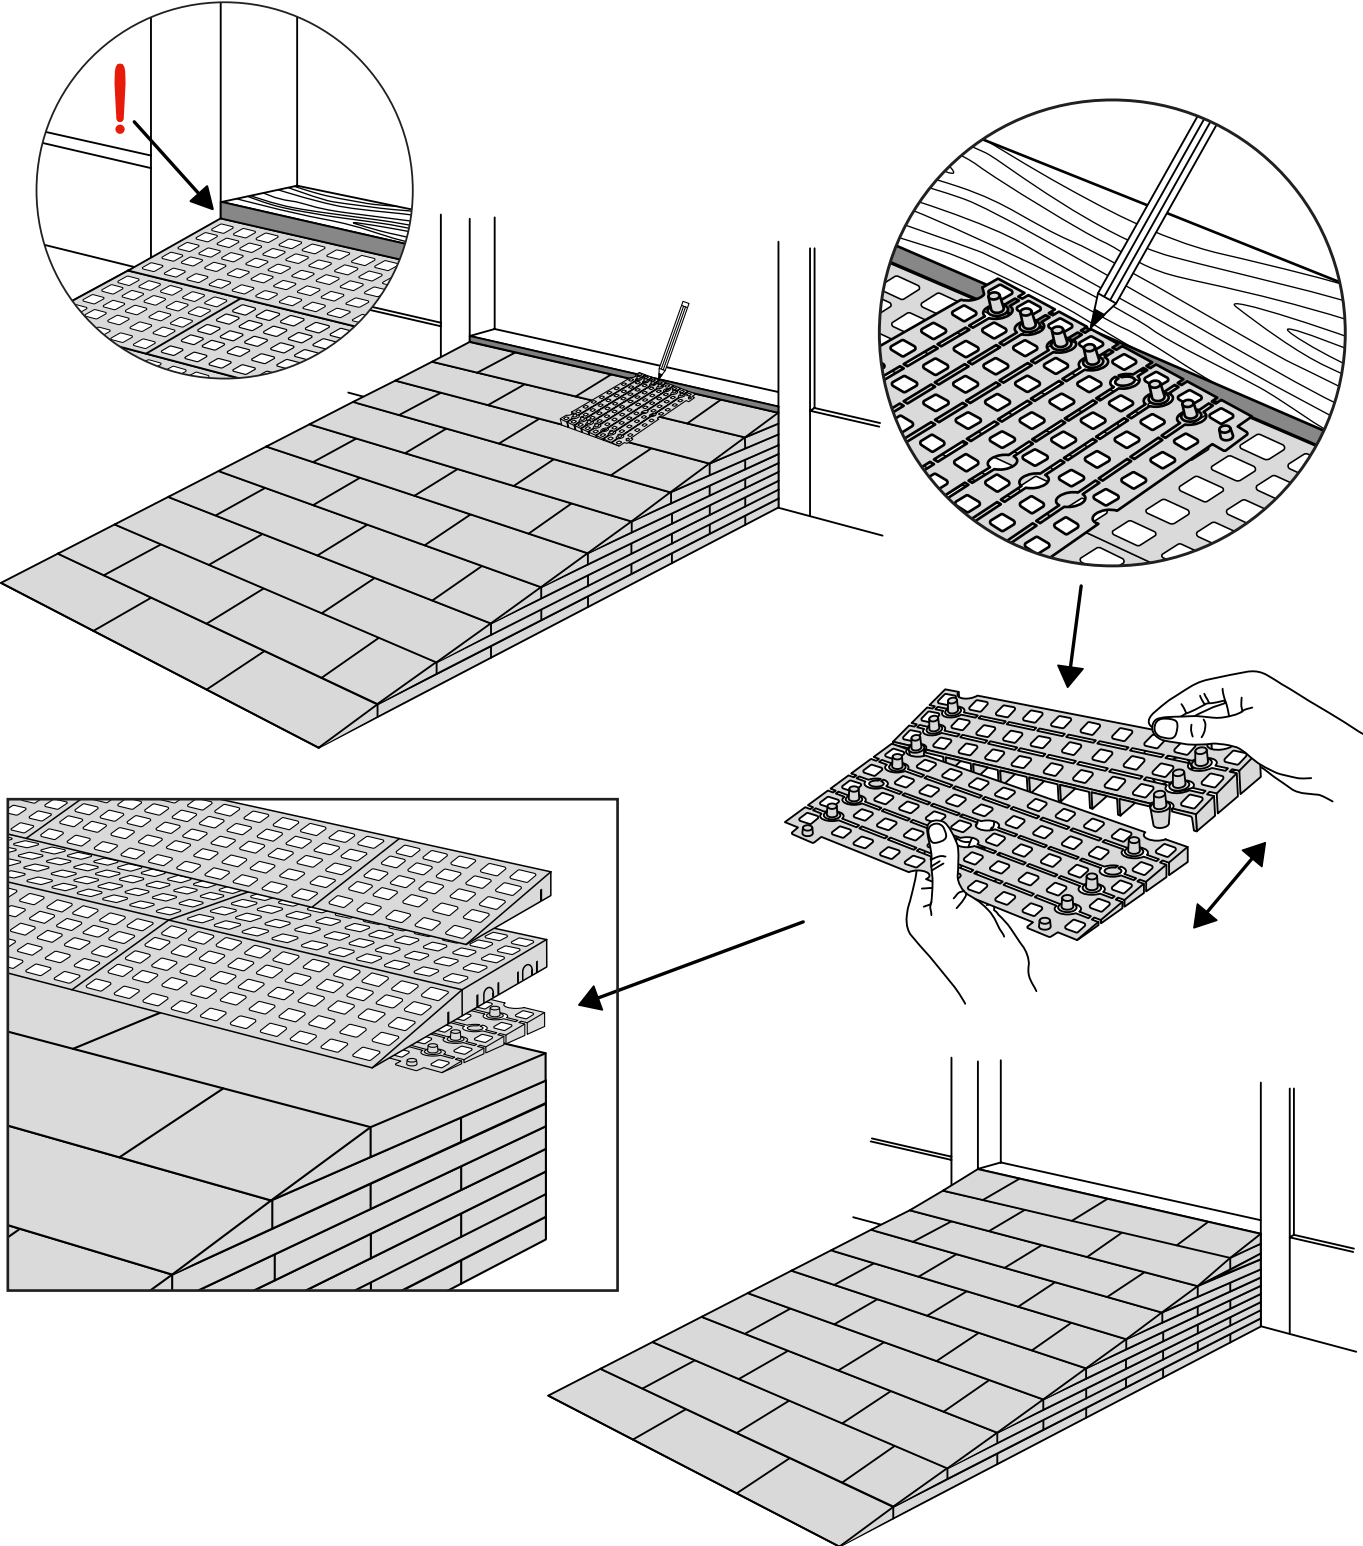

KIT RAMPE 5

Distribué par  **IDENTITÉS**
Articles pour le bien-être et l'autonomie

PLAN INCLINÉS RAMP KIT EXCELLENT SYSTEMS
REF. 825097 & 825098

Hauteur: 14,4 - 19,9cm
Largeur: 75cm
Profondeur: 125cm

Inclus

Intérieur:

Extérieur:

FIXATION AVEC DES BOUCHONS

RAMP KIT 5

Distributed by  **IDENTITÉS**
Articles pour le bien-être et l'autonomie

RAMP KIT
REF. 825097 & 825098

Height: 14,4 - 19,9 cm
Width: 75 cm
Depth: 125 cm

Included

HEIGHT ADJUSTMENT

Remove Ramp Adjuster from toplayer:

Heights:

MOUNTING WITH LOCKS

Rubber hammer
Not included

FASTENING WITH MOUNTING PAD

Indoor: