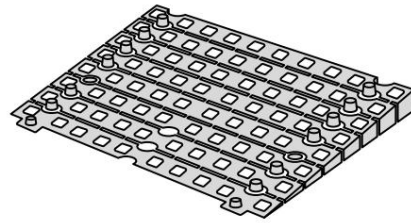

KIT RAMPE 5

Distribué par  **IDENTITÉS**
Articles pour le bien-être et l'autonomie

PLAN INCLINÉS RAMP KIT EXCELLENT SYSTEMS
REF. 825097 & 825098

Hauteur: 14,4 - 19,9cm
Largeur: 75cm
Profondeur: 125cm

Inclus

Design Danois Pat. En attente. et produit
au Danemark par Excellent Systems A/S

RÉGLAGE DE LA HAUTEUR

Supprimer l'ajusteur de rampe de la couche supérieure :

Hauteurs:

MONTAGE AVEC SERRURES

FIXATION AVEC PATINS DE MONTAGE

Intérieur:

Extérieur:

FIXATION AVEC DES BOUCHONS

RAMP KIT 5

Distributed by  **IDENTITÉS**
Articles pour le bien-être et l'autonomie

RAMP KIT
REF. 825097 & 825098

Height: 14,4 - 19,9 cm
Width: 75 cm
Depth: 125 cm