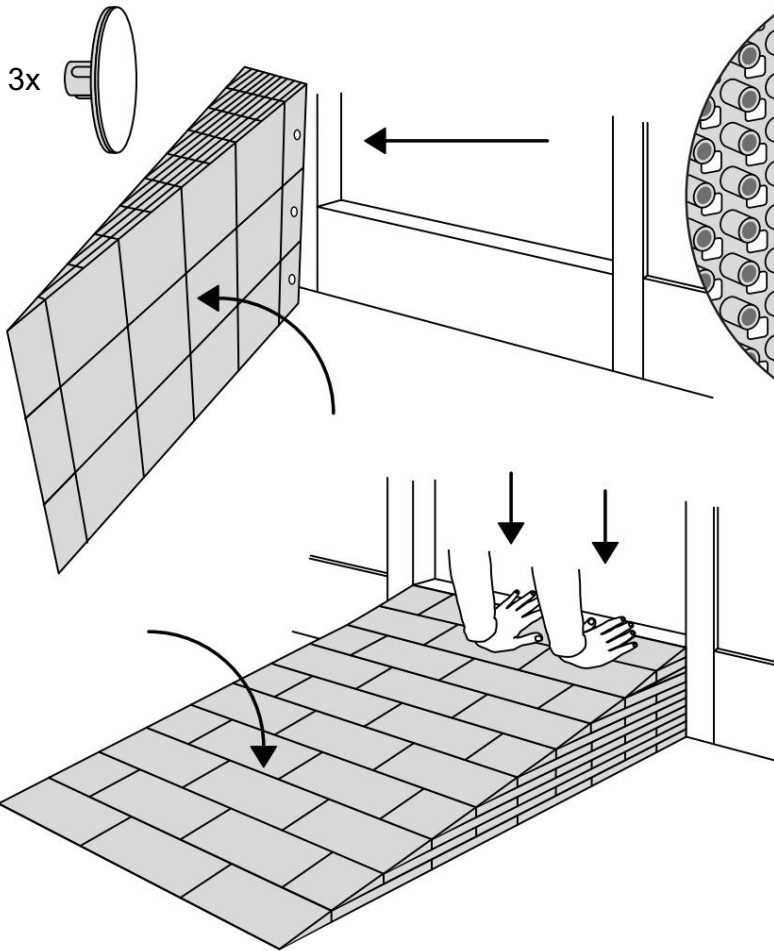

KIT RAMPE 5

Distribué par  **IDENTITÉS**
Articles pour le bien-être et l'autonomie

PLAN INCLINÉS RAMP KIT EXCELLENT SYSTEMS
REF. 825097 & 825098

Hauteur: 14,4 - 19,9cm
Largeur: 75cm
Profondeur: 125cm

Inclus

Design Danois Pat. En attente. et produit
au Danemark par Excellent Systems A/S

RÉGLAGE DE LA HAUTEUR

Supprimer l'ajusteur de rampe de la couche supérieure :

Hauteurs:

MONTAGE AVEC SERRURES

FIXATION AVEC PATINS DE MONTAGE

Intérieur:

Extérieur:

FIXATION AVEC DES BOUCHONS

RAMP KIT 5

Distributed by  **IDENTITÉS**
Articles pour le bien-être et l'autonomie

RAMP KIT
REF. 825097 & 825098

Height: 14,4 - 19,9 cm
Width: 75 cm
Depth: 125 cm