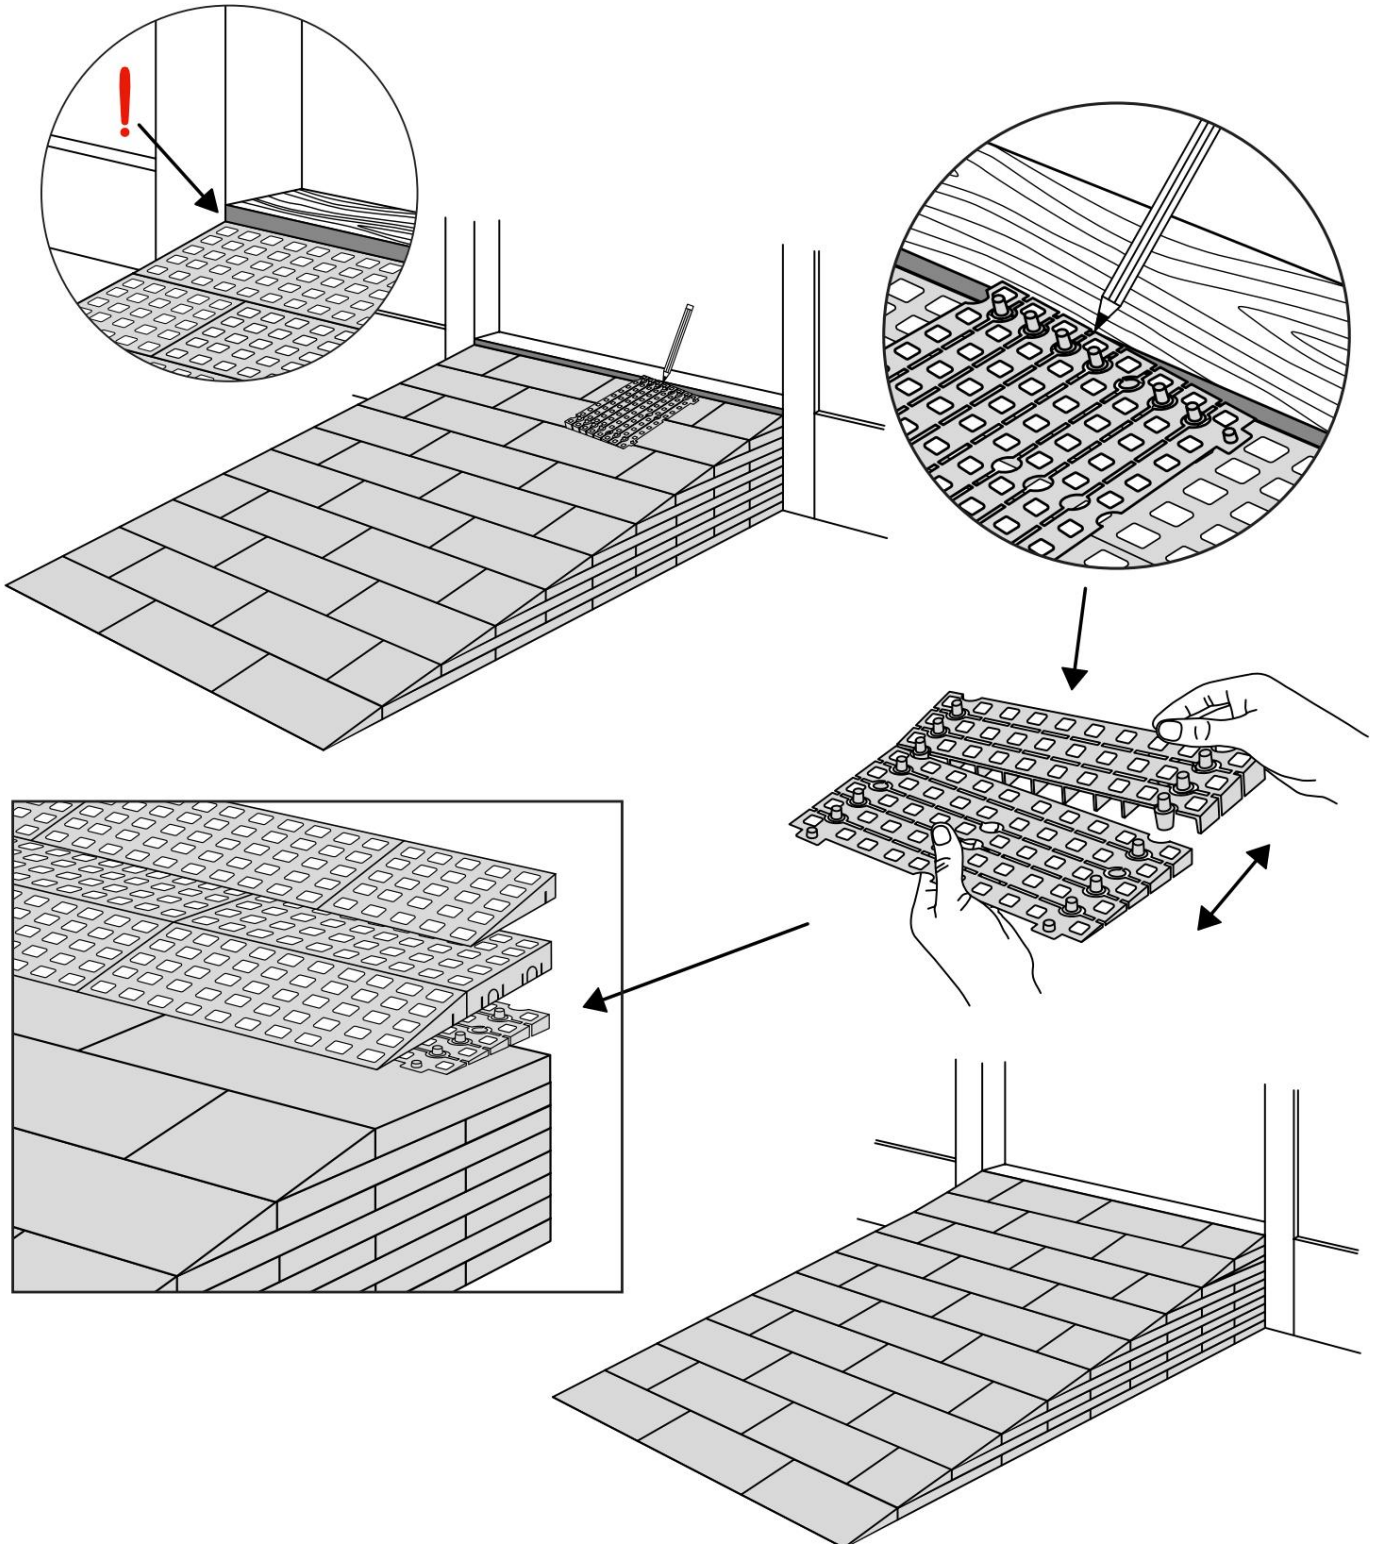

KIT RAMPE 5

Distribué par  **IDENTITÉS**
Articles pour le bien-être et l'autonomie

PLAN INCLINÉS RAMP KIT EXCELLENT SYSTEMS
REF. 825097 & 825098

Hauteur: 14,4 - 19,9cm
Largeur: 75cm
Profondeur: 125cm

Inclus

Design Danois Pat. En attente. et produit
au Danemark par Excellent Systems A/S

RÉGLAGE DE LA HAUTEUR

Supprimer l'ajusteur de rampe de la couche supérieure :

Hauteurs:

MONTAGE AVEC SERRURES

FIXATION AVEC PATINS DE MONTAGE

Intérieur:

Extérieur:

FIXATION AVEC DES BOUCHONS

RAMP KIT 5

Distributed by  **IDENTITÉS**
Articles pour le bien-être et l'autonomie

RAMP KIT
REF. 825097 & 825098

Height: 14,4 - 19,9 cm
Width: 75 cm
Depth: 125 cm