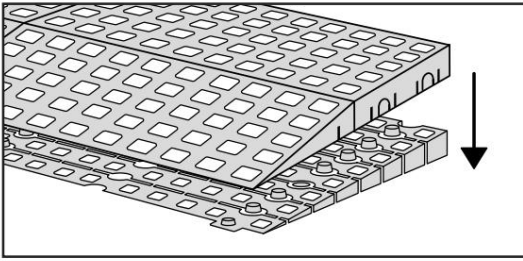

KIT RAMPE 5

Distribué par  **IDENTITÉS**
Articles pour le bien-être et l'autonomie

PLAN INCLINÉS RAMP KIT EXCELLENT SYSTEMS
REF. 825097 & 825098

Hauteur: 14,4 - 19,9cm
Largeur: 75cm
Profondeur: 125cm

Inclus

Design Danois Pat. En attente. et produit
au Danemark par Excellent Systems A/S

RÉGLAGE DE LA HAUTEUR

Supprimer l'ajusteur de rampe de la couche supérieure :

Hauteurs:

MONTAGE AVEC SERRURES

FIXATION AVEC PATINS DE MONTAGE

Intérieur:

Extérieur:

FIXATION AVEC DES BOUCHONS

RAMP KIT 5

Distributed by  **IDENTITÉS**
Articles pour le bien-être et l'autonomie

RAMP KIT
REF. 825097 & 825098

Height: 14,4 - 19,9 cm
Width: 75 cm
Depth: 125 cm