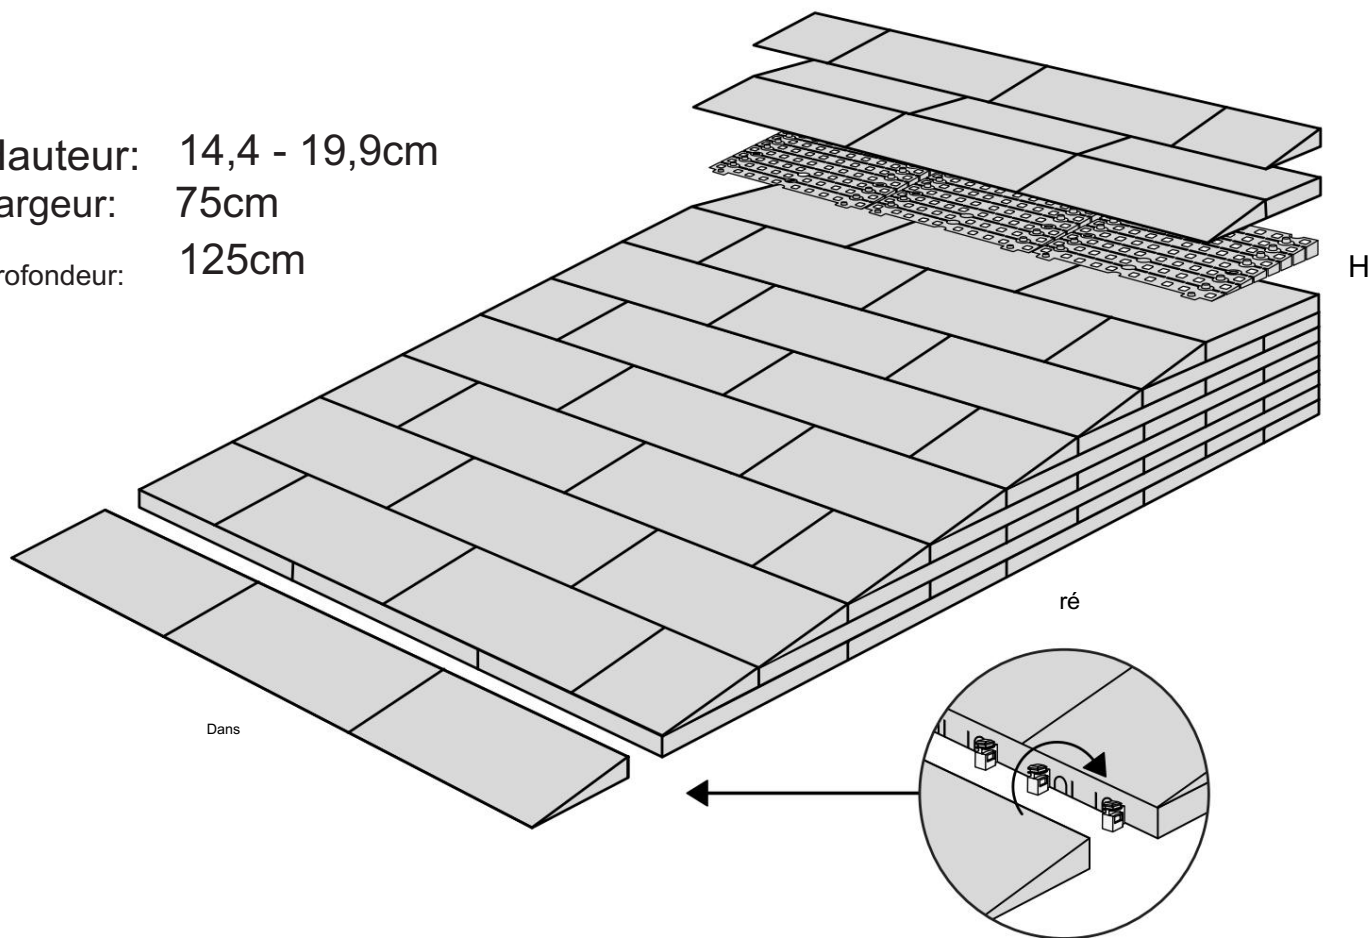

KIT RAMPE 5

Distribué par  **IDENTITÉS**
Articles pour le bien-être et l'autonomie

PLAN INCLINÉS RAMP KIT EXCELLENT SYSTEMS
REF. 825097 & 825098

Hauteur: 14,4 - 19,9cm
Largeur: 75cm
Profondeur: 125cm

Inclus

Design Danois Pat. En attente. et produit
au Danemark par Excellent Systems A/S

RÉGLAGE DE LA HAUTEUR

Supprimer l'ajusteur de rampe de la couche supérieure :

Hauteurs:

MONTAGE AVEC SERRURES

FIXATION AVEC PATINS DE MONTAGE

Intérieur:

Extérieur:

FIXATION AVEC DES BOUCHONS

RAMP KIT 5

Distributed by  **IDENTITÉS**
Articles pour le bien-être et l'autonomie

RAMP KIT
REF. 825097 & 825098

Height: 14,4 - 19,9 cm
Width: 75 cm
Depth: 125 cm