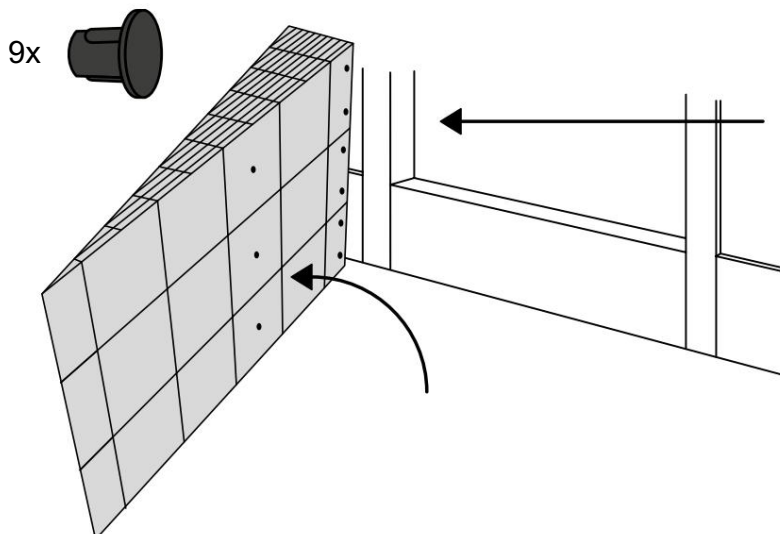

KIT RAMPE 5

Distribué par  **IDENTITÉS**
Articles pour le bien-être et l'autonomie

PLAN INCLINÉS RAMP KIT EXCELLENT SYSTEMS
REF. 825097 & 825098

Hauteur: 14,4 - 19,9cm
Largeur: 75cm
Profondeur: 125cm

Inclus

Design Danois Pat. En attente. et produit
au Danemark par Excellent Systems A/S

RÉGLAGE DE LA HAUTEUR

Supprimer l'ajusteur de rampe de la couche supérieure :

Hauteurs:

MONTAGE AVEC SERRURES

FIXATION AVEC PATINS DE MONTAGE

Intérieur:

Extérieur:

FIXATION AVEC DES BOUCHONS

RAMP KIT 5

Distributed by  **IDENTITÉS**
Articles pour le bien-être et l'autonomie

RAMP KIT
REF. 825097 & 825098

Height: 14,4 - 19,9 cm
Width: 75 cm
Depth: 125 cm