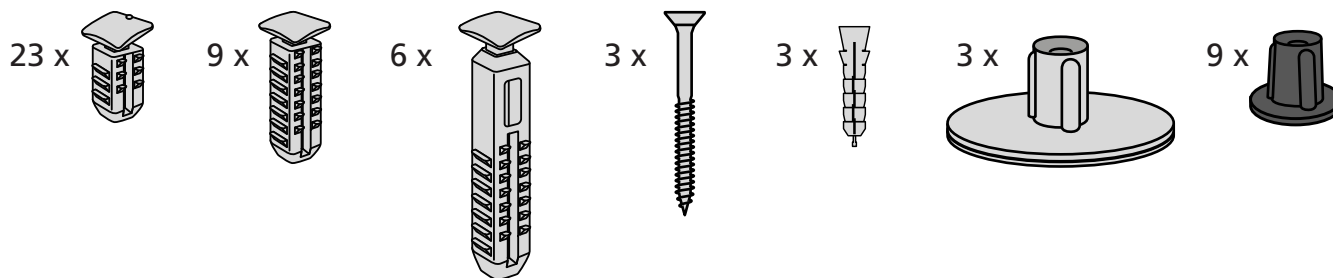

KIT RAMPE 5

Distribué par  **IDENTITÉS**
Articles pour le bien-être et l'autonomie

PLAN INCLINÉS RAMP KIT EXCELLENT SYSTEMS
REF. 825097 & 825098

Hauteur: 14,4 - 19,9cm
Largeur: 75cm
Profondeur: 125cm

Inclus

Intérieur:

Extérieur:

FIXATION AVEC DES BOUCHONS

RAMP KIT 5

Distributed by  **IDENTITÉS**
Articles pour le bien-être et l'autonomie

RAMP KIT
REF. 825097 & 825098

Height: 14,4 - 19,9 cm
Width: 75 cm
Depth: 125 cm

Included

HEIGHT ADJUSTMENT

Remove Ramp Adjuster from toplayer:

Heights:

MOUNTING WITH LOCKS

Rubber hammer
Not included

FASTENING WITH MOUNTING PAD

Indoor: