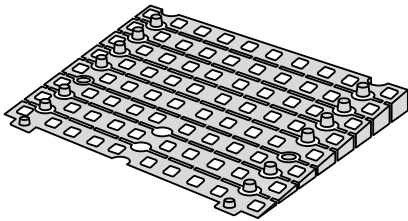

KIT RAMPE 5

Distribué par  **IDENTITÉS**
Articles pour le bien-être et l'autonomie

PLAN INCLINÉS RAMP KIT EXCELLENT SYSTEMS
REF. 825097 & 825098

Hauteur: 14,4 - 19,9cm
Largeur: 75cm
Profondeur: 125cm

Inclus

Design Danois Pat. En attente. et produit
au Danemark par Excellent Systems A/S

RÉGLAGE DE LA HAUTEUR

Supprimer l'ajusteur de rampe de la couche supérieure :

Hauteurs:

MONTAGE AVEC SERRURES

FIXATION AVEC PATINS DE MONTAGE

Intérieur:

Extérieur:

FIXATION AVEC DES BOUCHONS

RAMP KIT 5

Distributed by  **IDENTITÉS**
Articles pour le bien-être et l'autonomie

RAMP KIT
REF. 825097 & 825098

Height: 14,4 - 19,9 cm
Width: 75 cm
Depth: 125 cm

Included

HEIGHT ADJUSTMENT

Remove Ramp Adjuster from toplayer:

Heights:

MOUNTING WITH LOCKS

Rubber hammer
Not included

FASTENING WITH MOUNTING PAD

Indoor: