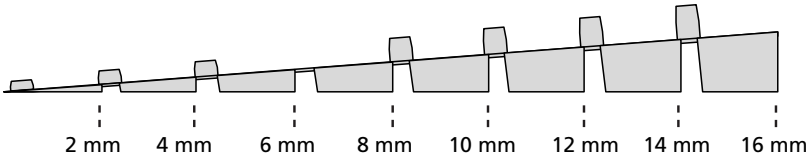

HEIGHT ADJUSTMENT

Remove Ramp Adjuster from toplayer:

Heights: