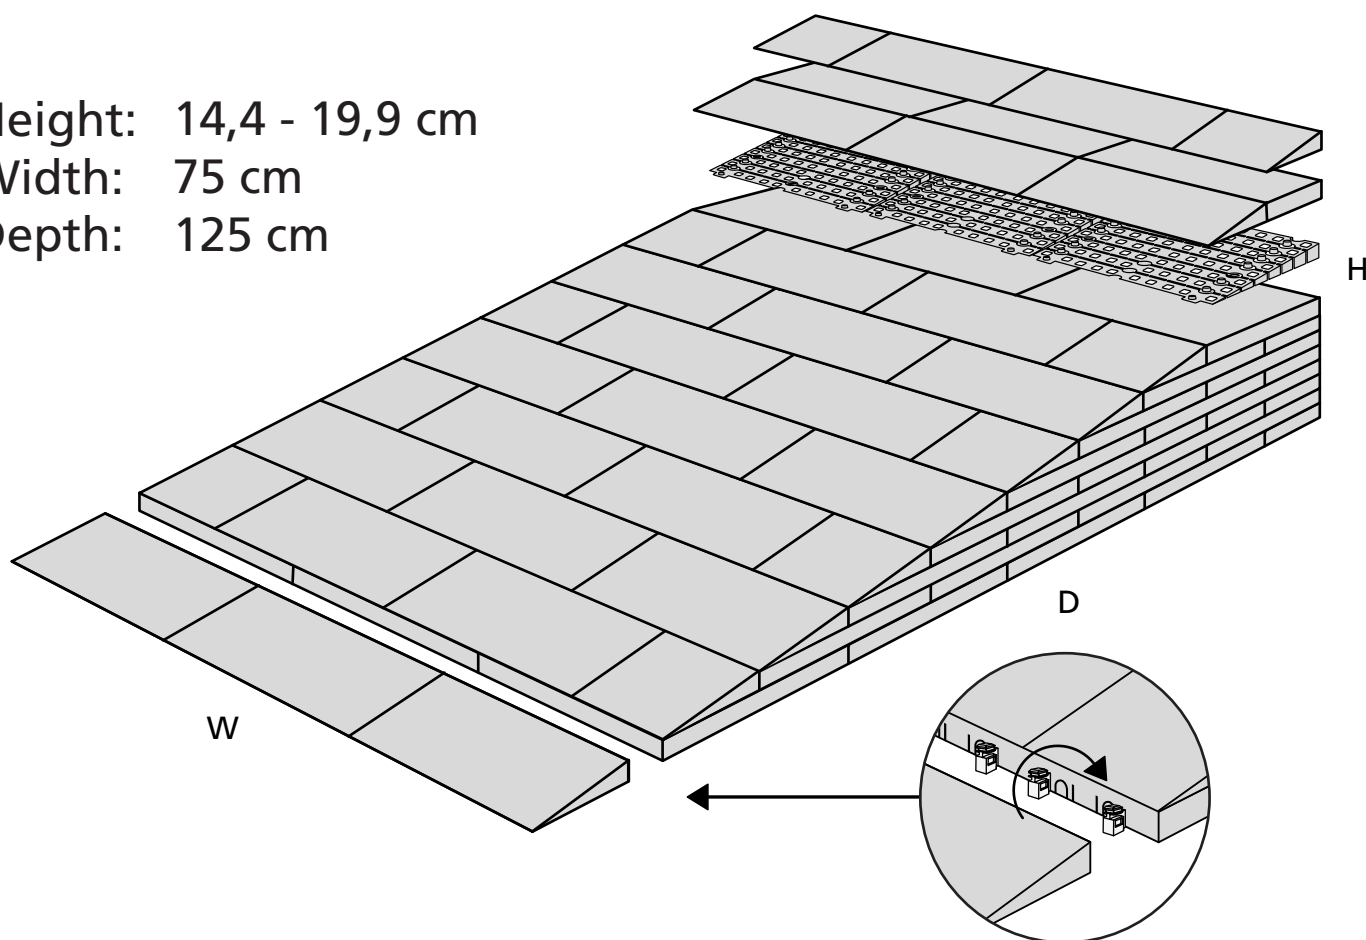

Intérieur:

Extérieur:

FIXATION AVEC DES BOUCHONS

RAMP KIT 5

Distributed by  **IDENTITÉS**
Articles pour le bien-être et l'autonomie

RAMP KIT
REF. 825097 & 825098

Height: 14,4 - 19,9 cm
Width: 75 cm
Depth: 125 cm