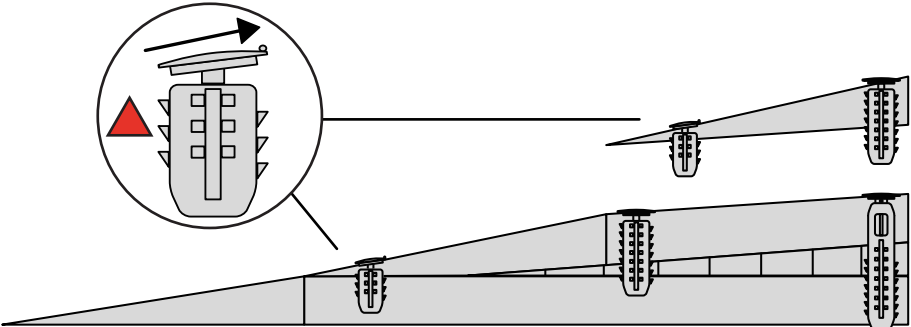

Design Danois Pat. En attente. et produit
au Danemark par Excellent Systems A/S

RÉGLAGE DE LA HAUTEUR

Supprimer l'ajusteur de rampe de la couche supérieure :

Hauteurs:

MONTAGE AVEC SERRURES

FIXATION AVEC PATINS DE MONTAGE

Intérieur:

Extérieur:

FIXATION AVEC DES BOUCHONS

RAMP KIT 5

Distributed by  **IDENTITÉS**
Articles pour le bien-être et l'autonomie

RAMP KIT
REF. 825097 & 825098

Height: 14,4 - 19,9 cm
Width: 75 cm
Depth: 125 cm

Included

HEIGHT ADJUSTMENT

Remove Ramp Adjuster from toplayer:

Heights:

MOUNTING WITH LOCKS

Rubber hammer
Not included

FASTENING WITH MOUNTING PAD

Indoor: