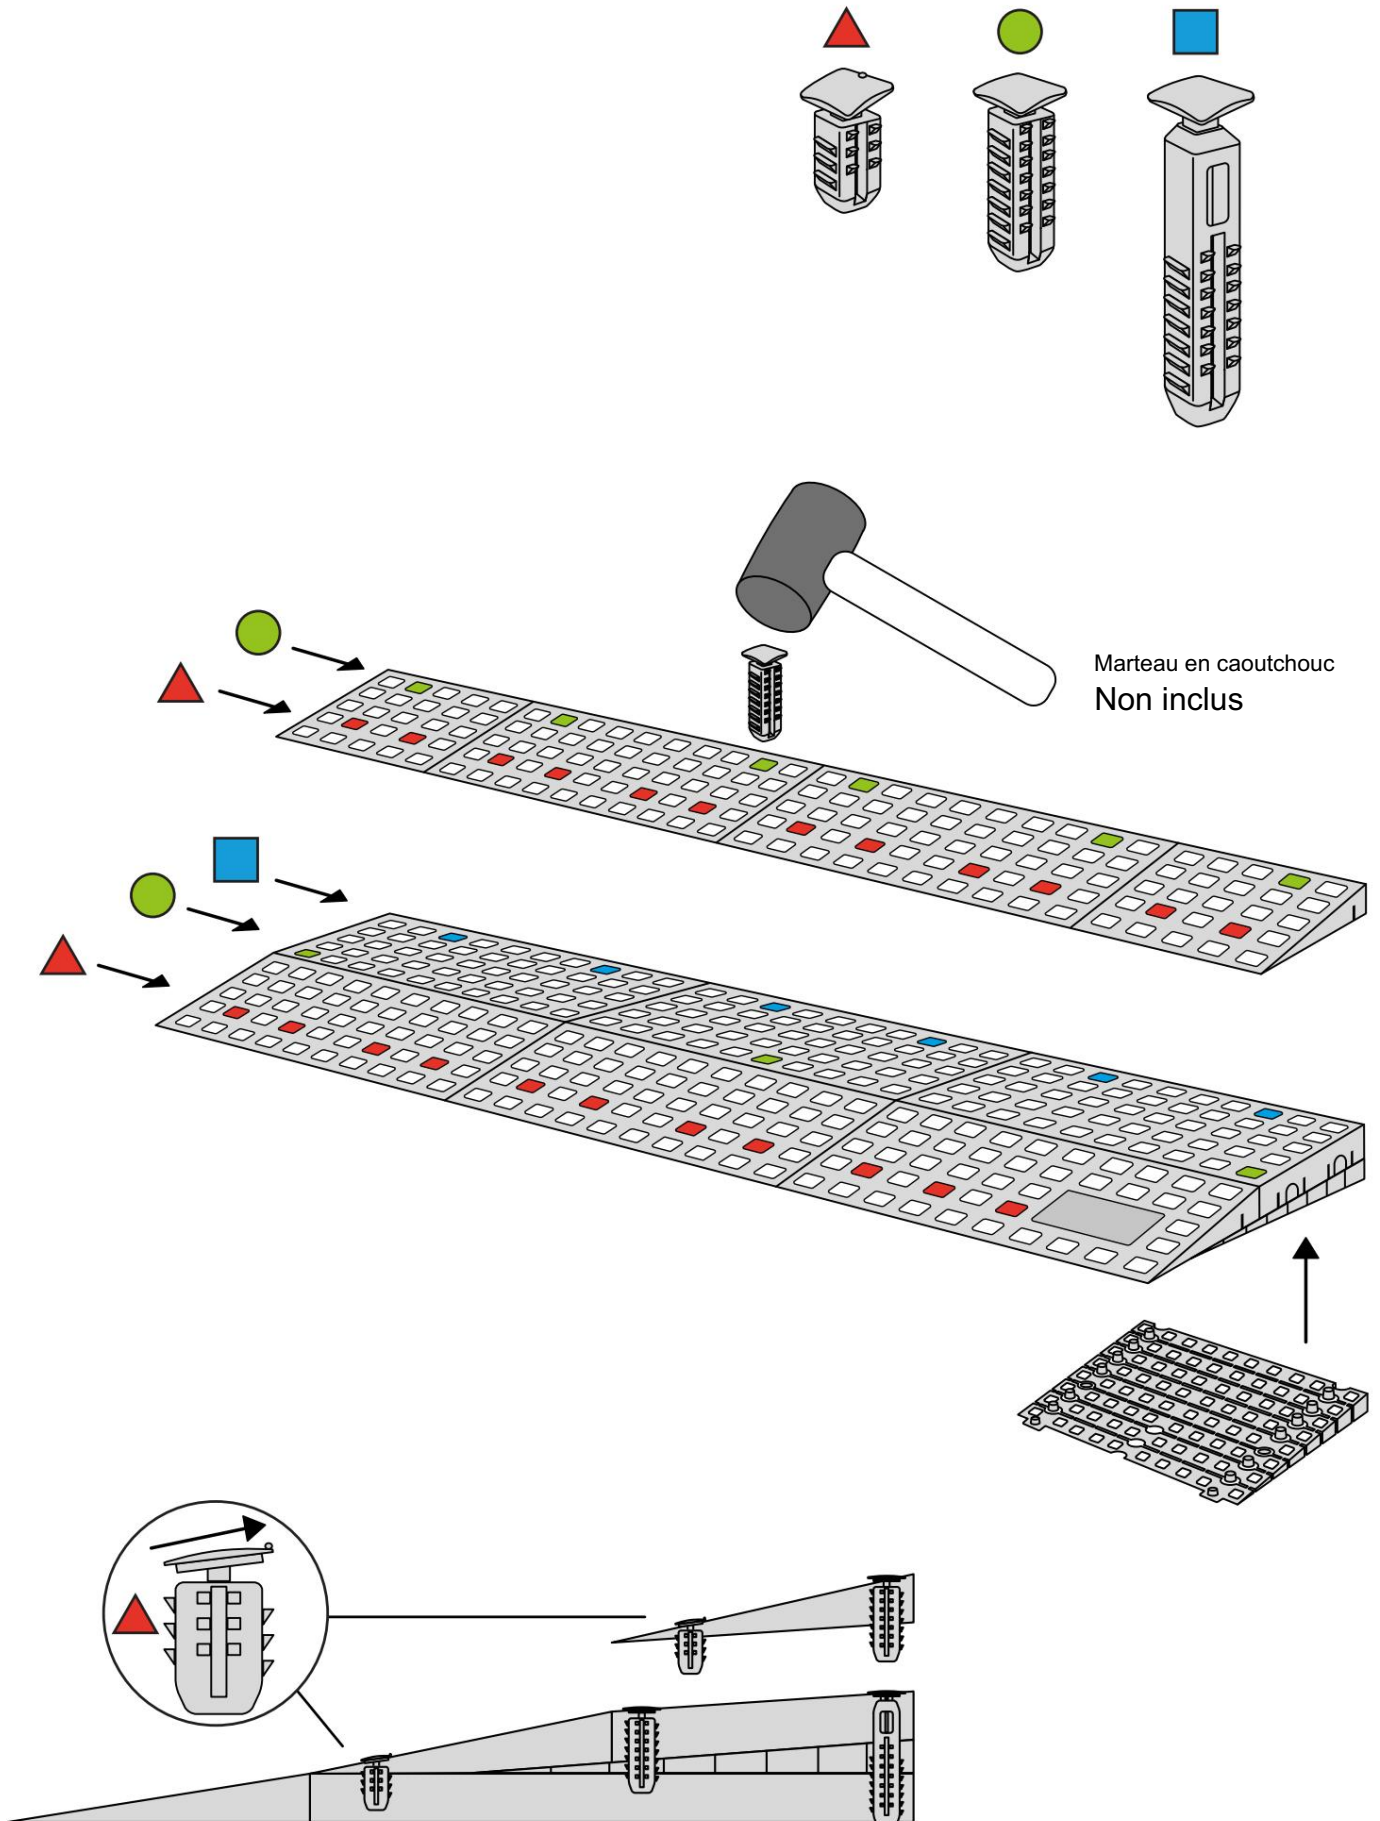

KIT RAMPE 5

Distribué par  **IDENTITÉS**
Articles pour le bien-être et l'autonomie

PLAN INCLINÉS RAMP KIT EXCELLENT SYSTEMS
REF. 825097 & 825098

Hauteur: 14,4 - 19,9cm
Largeur: 75cm
Profondeur: 125cm

Inclus

Design Danois Pat. En attente. et produit
au Danemark par Excellent Systems A/S

RÉGLAGE DE LA HAUTEUR

Supprimer l'ajusteur de rampe de la couche supérieure :

Hauteurs:

MONTAGE AVEC SERRURES

FIXATION AVEC PATINS DE MONTAGE

Intérieur:

Extérieur:

FIXATION AVEC DES BOUCHONS

RAMP KIT 5

Distributed by  **IDENTITÉS**
Articles pour le bien-être et l'autonomie

RAMP KIT
REF. 825097 & 825098

Height: 14,4 - 19,9 cm
Width: 75 cm
Depth: 125 cm

Included

HEIGHT ADJUSTMENT

Remove Ramp Adjuster from toplayer:

Heights:

MOUNTING WITH LOCKS

Rubber hammer
Not included

FASTENING WITH MOUNTING PAD

Indoor: