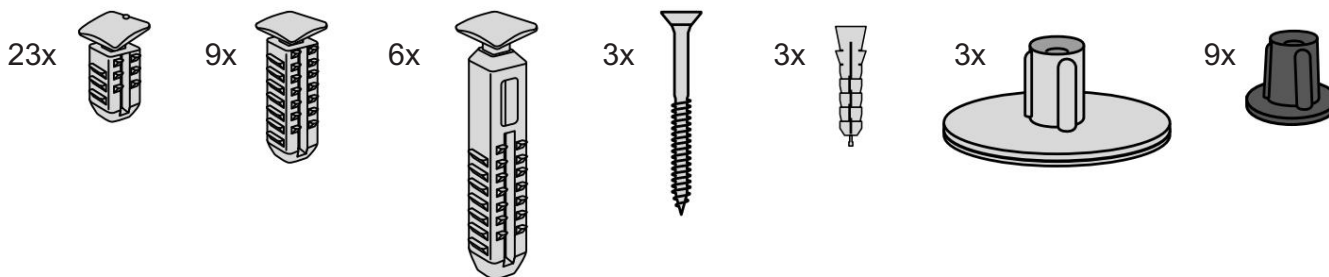

KIT RAMPE 5

Distribué par  **IDENTITÉS**
Articles pour le bien-être et l'autonomie

PLAN INCLINÉS RAMP KIT EXCELLENT SYSTEMS
REF. 825097 & 825098

Hauteur: 14,4 - 19,9cm
Largeur: 75cm
Profondeur: 125cm

Inclus

Design Danois Pat. En attente. et produit
au Danemark par Excellent Systems A/S

RÉGLAGE DE LA HAUTEUR

Supprimer l'ajusteur de rampe de la couche supérieure :

Hauteurs:

MONTAGE AVEC SERRURES

FIXATION AVEC PATINS DE MONTAGE

Intérieur:

Extérieur:

FIXATION AVEC DES BOUCHONS

RAMP KIT 5

Distributed by  **IDENTITÉS**
Articles pour le bien-être et l'autonomie

RAMP KIT
REF. 825097 & 825098

Height: 14,4 - 19,9 cm
Width: 75 cm
Depth: 125 cm