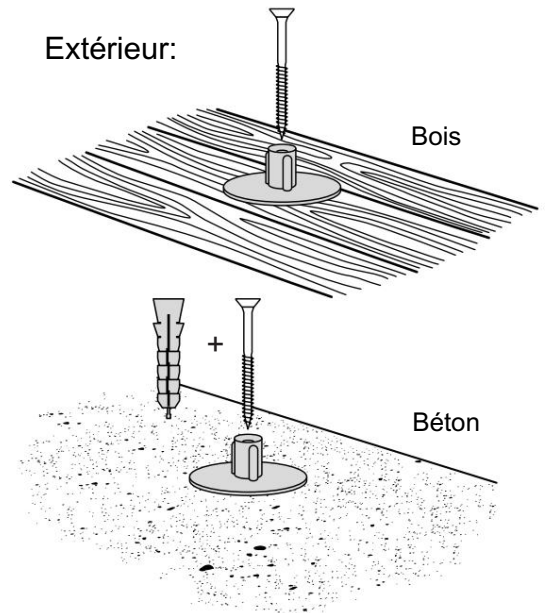

KIT RAMPE 5

Distribué par  **IDENTITÉS**
Articles pour le bien-être et l'autonomie

PLAN INCLINÉS RAMP KIT EXCELLENT SYSTEMS
REF. 825097 & 825098

Hauteur: 14,4 - 19,9cm
Largeur: 75cm
Profondeur: 125cm

Inclus

Design Danois Pat. En attente. et produit
au Danemark par Excellent Systems A/S

RÉGLAGE DE LA HAUTEUR

Supprimer l'ajusteur de rampe de la couche supérieure :

Hauteurs:

MONTAGE AVEC SERRURES

FIXATION AVEC PATINS DE MONTAGE

Intérieur:

Extérieur:

FIXATION AVEC DES BOUCHONS

RAMP KIT 5

Distributed by  **IDENTITÉS**
Articles pour le bien-être et l'autonomie

RAMP KIT
REF. 825097 & 825098

Height: 14,4 - 19,9 cm
Width: 75 cm
Depth: 125 cm