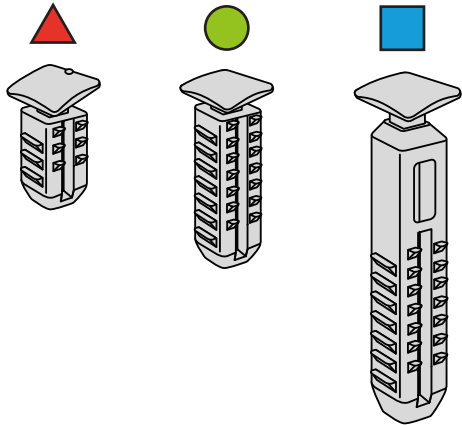

KIT RAMPE 5

Distribué par  **IDENTITÉS**
Articles pour le bien-être et l'autonomie

PLAN INCLINÉS RAMP KIT EXCELLENT SYSTEMS
REF. 825097 & 825098

Hauteur: 14,4 - 19,9cm
Largeur: 75cm
Profondeur: 125cm

Inclus

Intérieur:

Extérieur:

FIXATION AVEC DES BOUCHONS

RAMP KIT 5

Distributed by  **IDENTITÉS**
Articles pour le bien-être et l'autonomie

RAMP KIT
REF. 825097 & 825098

Height: 14,4 - 19,9 cm
Width: 75 cm
Depth: 125 cm

Included

HEIGHT ADJUSTMENT

Remove Ramp Adjuster from toplayer:

Heights:

MOUNTING WITH LOCKS

Rubber hammer
Not included

FASTENING WITH MOUNTING PAD

Indoor: