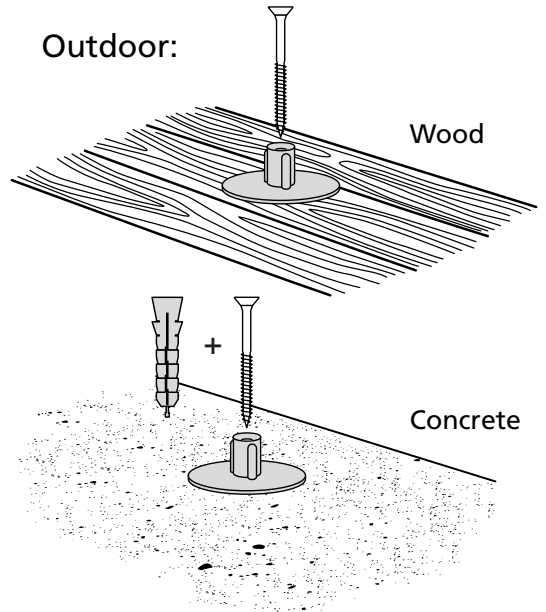

FASTENING WITH MOUNTING PAD

Indoor:

Outdoor:

FASTENING WITH STOPPERS